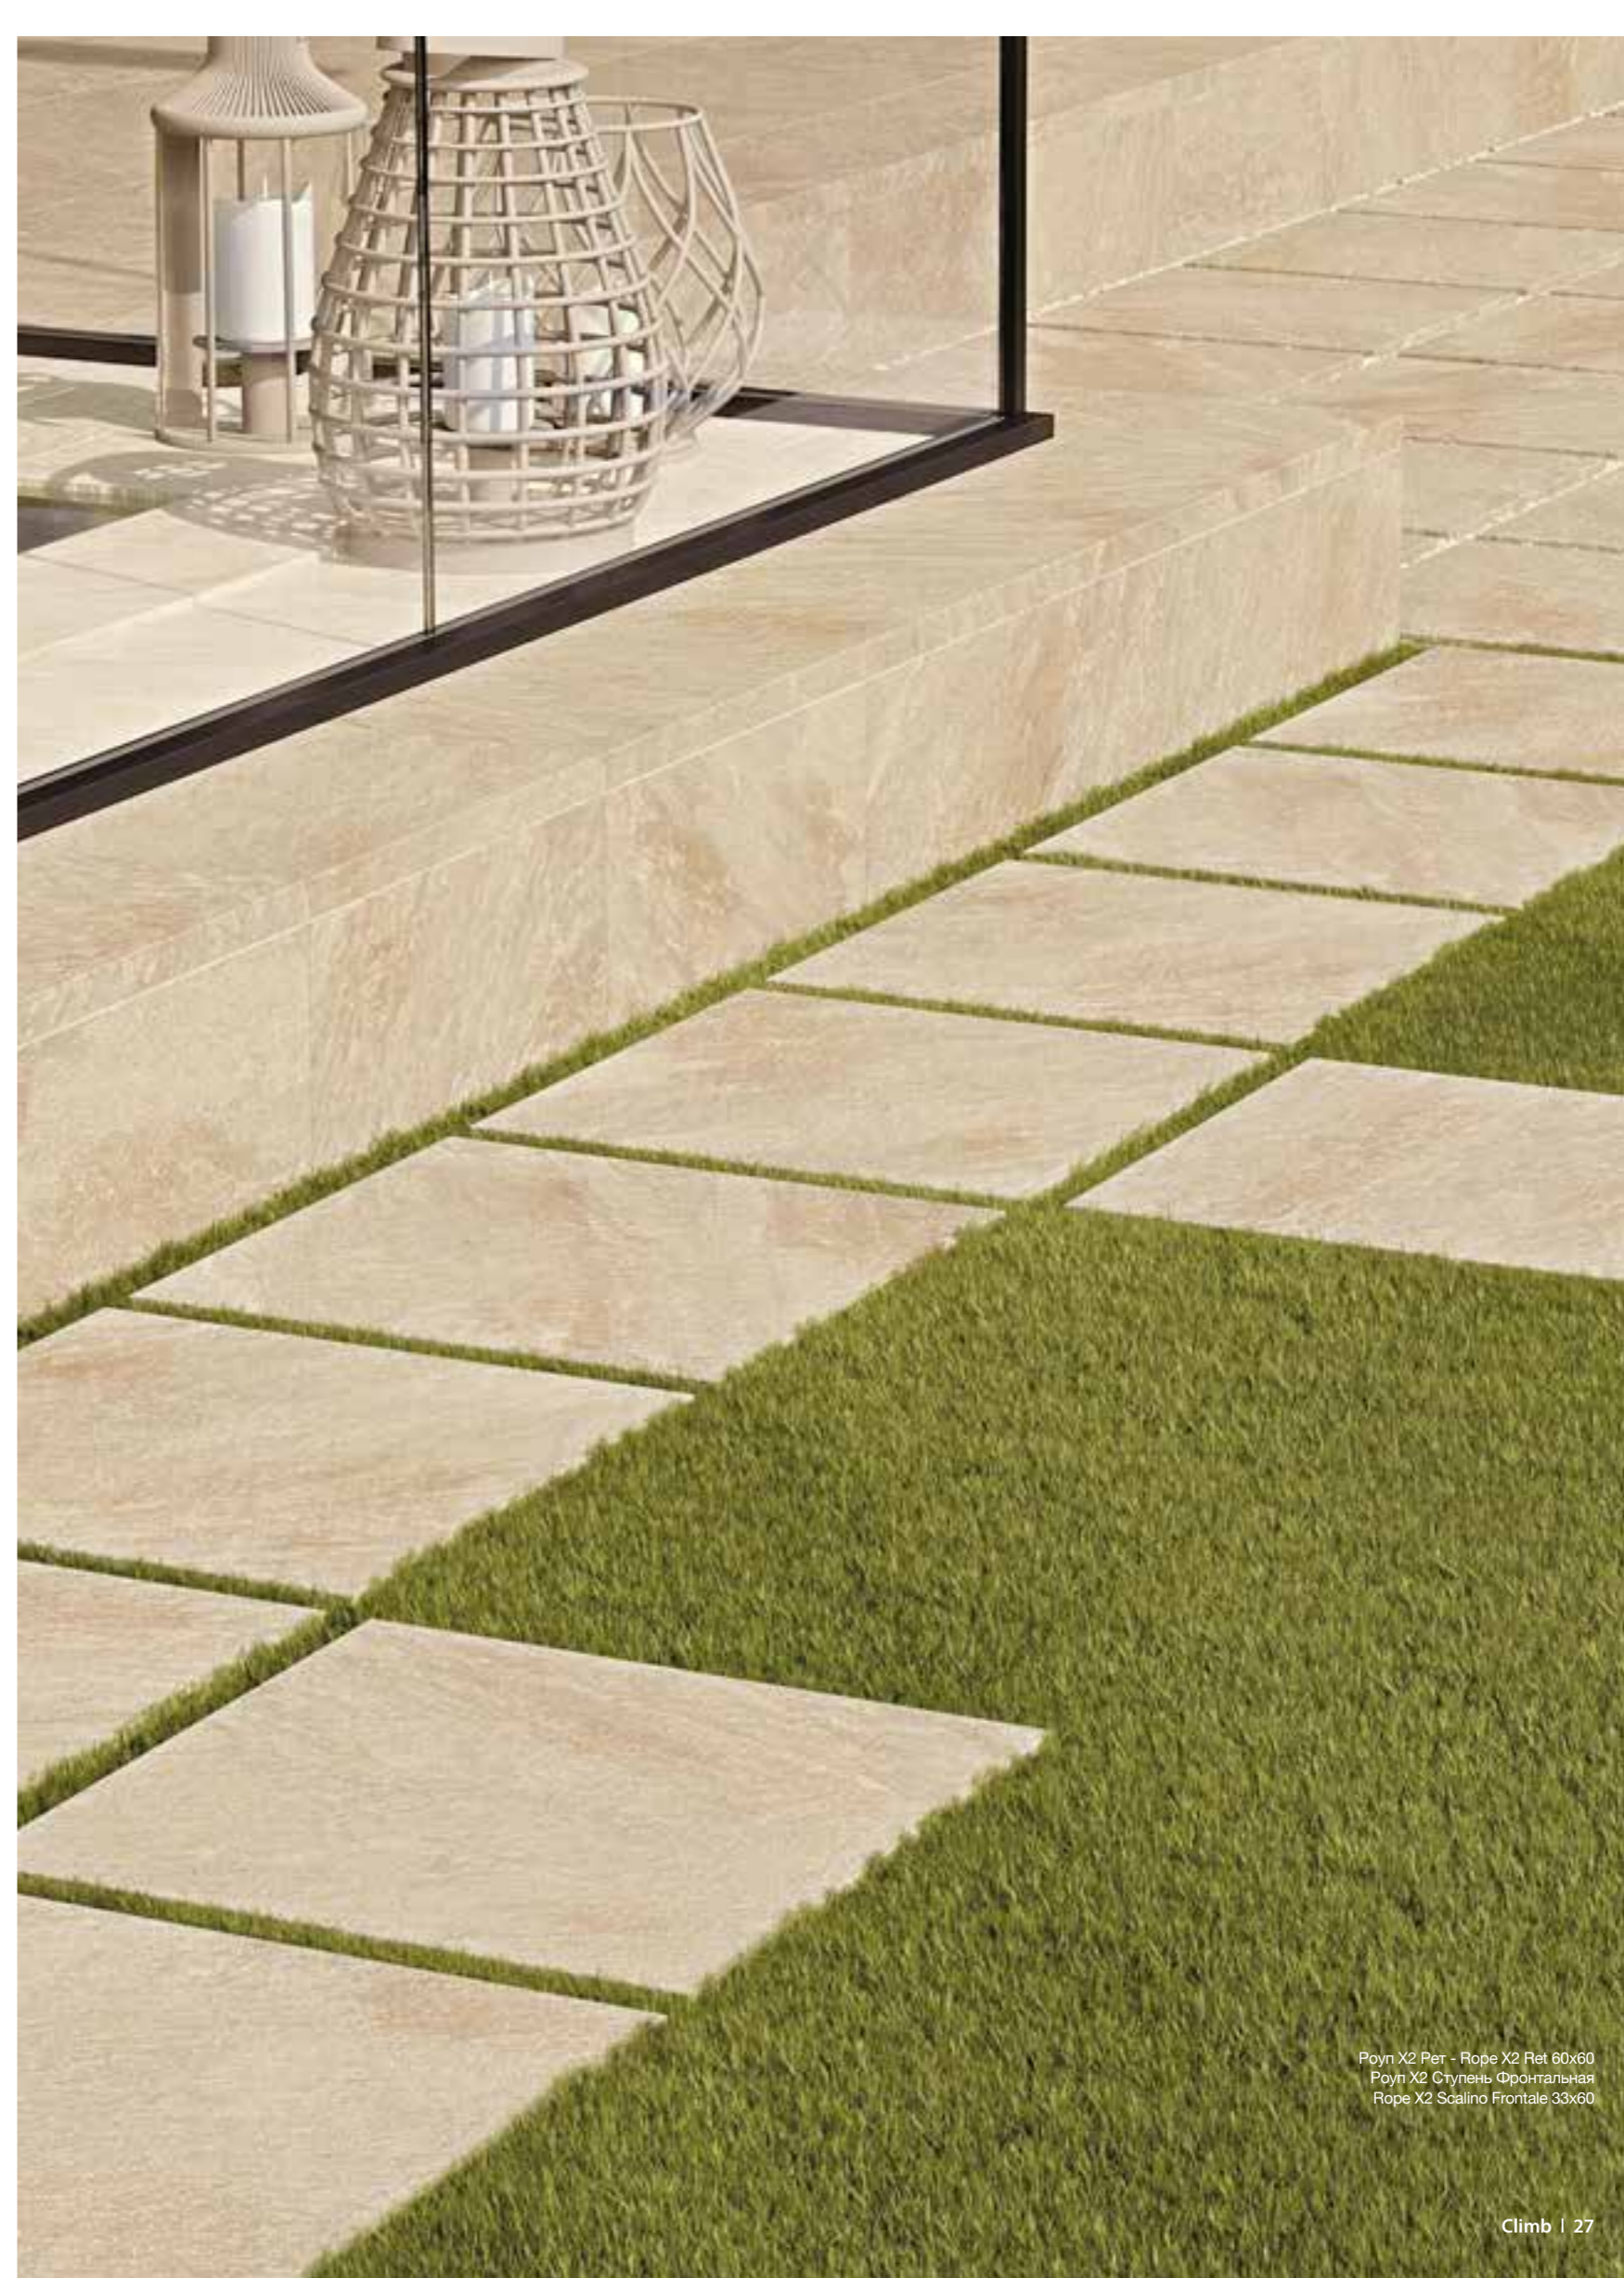

Росп X2 Пер - Rosp X2 Per 60x60
Росп X2 Ступень Фронтальная
Росп X2 Scalino Frontale 33x60