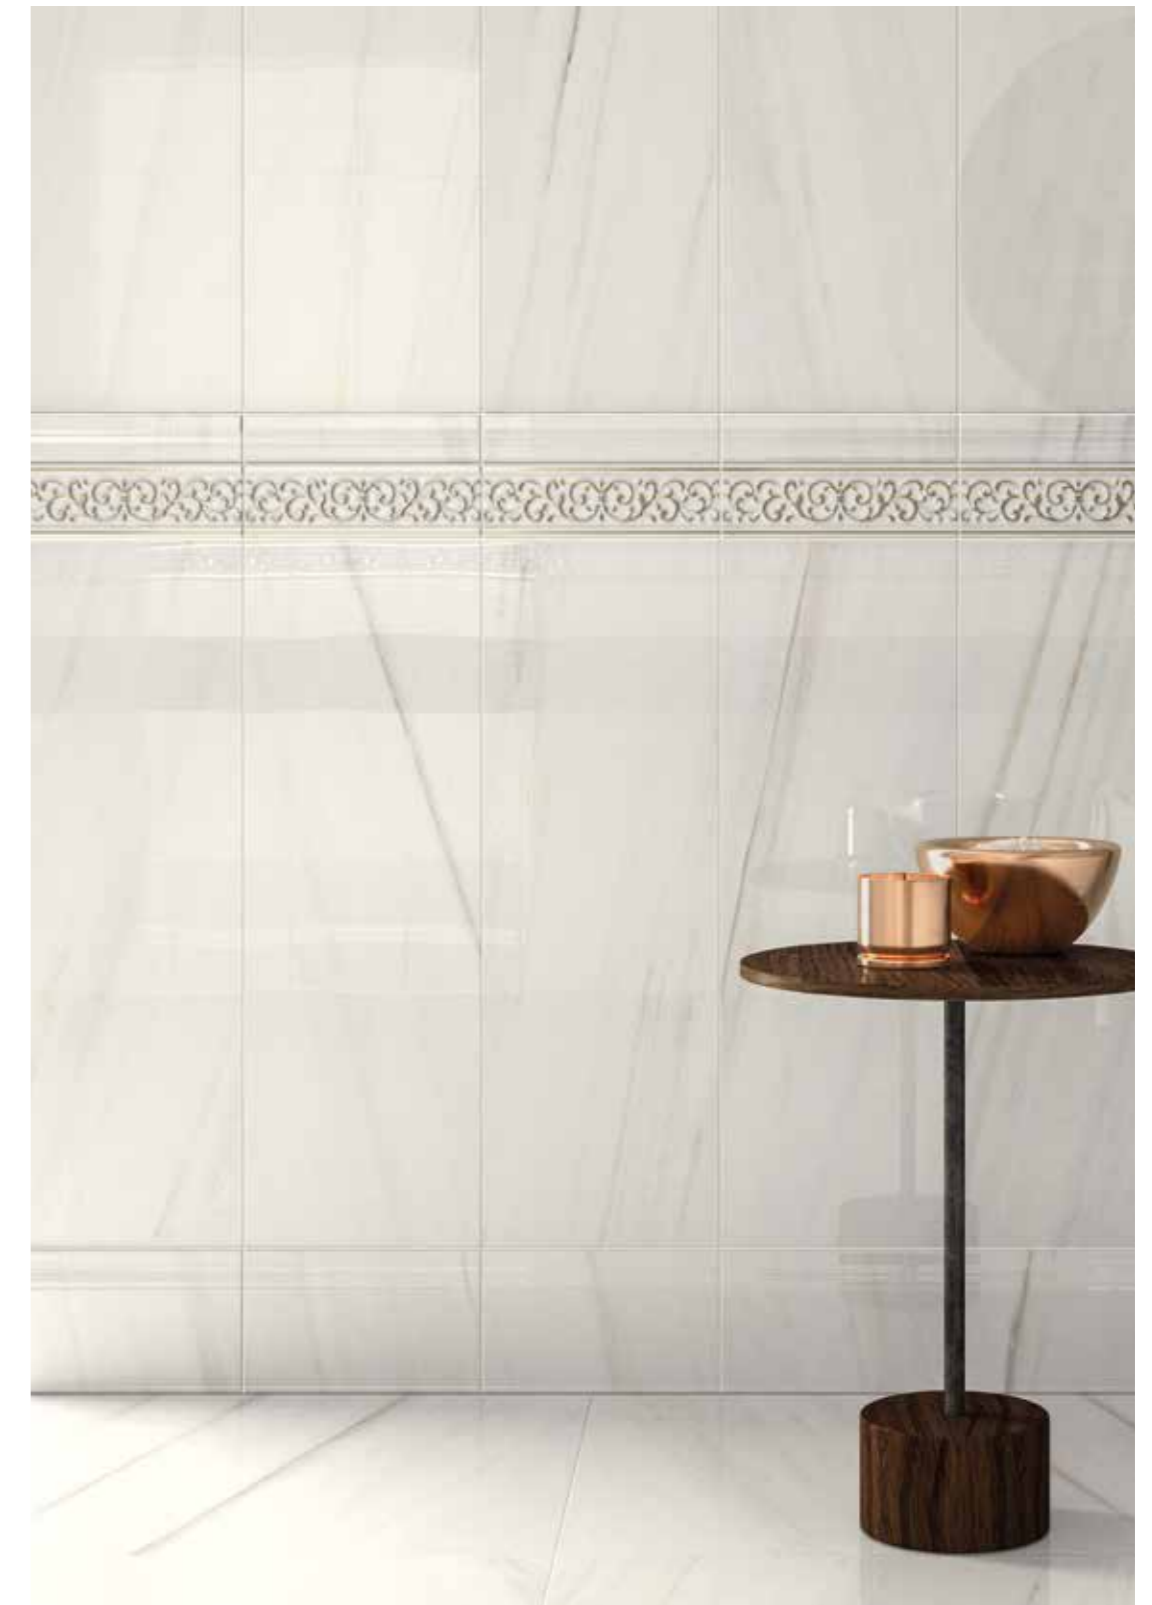

ЭКЛЕКТИЧНАЯ АТМОСФЕРА

MOOD ECLETTICO . ECLECTIC MOOD

Лаза 25x75 см / Lasa 25x75 cm
Лаза Лондон 5x25 см / Lasa London 5x25 cm - Лаза Лондон А.Е. 2x5 см / Lasa London А.Е. 2x5 cm
Лаза Бордюр Эмпайер 7,5x25 см / Lasa Listello Empire 7,5x25 cm
Лаза Альцата 15x25 см / Lasa Alzata 15x25 cm - Лаза Альцата А.Е. 2x15 см / Lasa Alzata А.Е. 2x15 cm
Лаза Спиголо 1x25 см / Lasa Spigolo 1x25 cm - Лаза Спиголо А.Е. 1x1 см / Lasa Spigolo А.Е. 1x1 cm
Лаза Люкс 59x59 см / Lasa Lux 59x59 cm