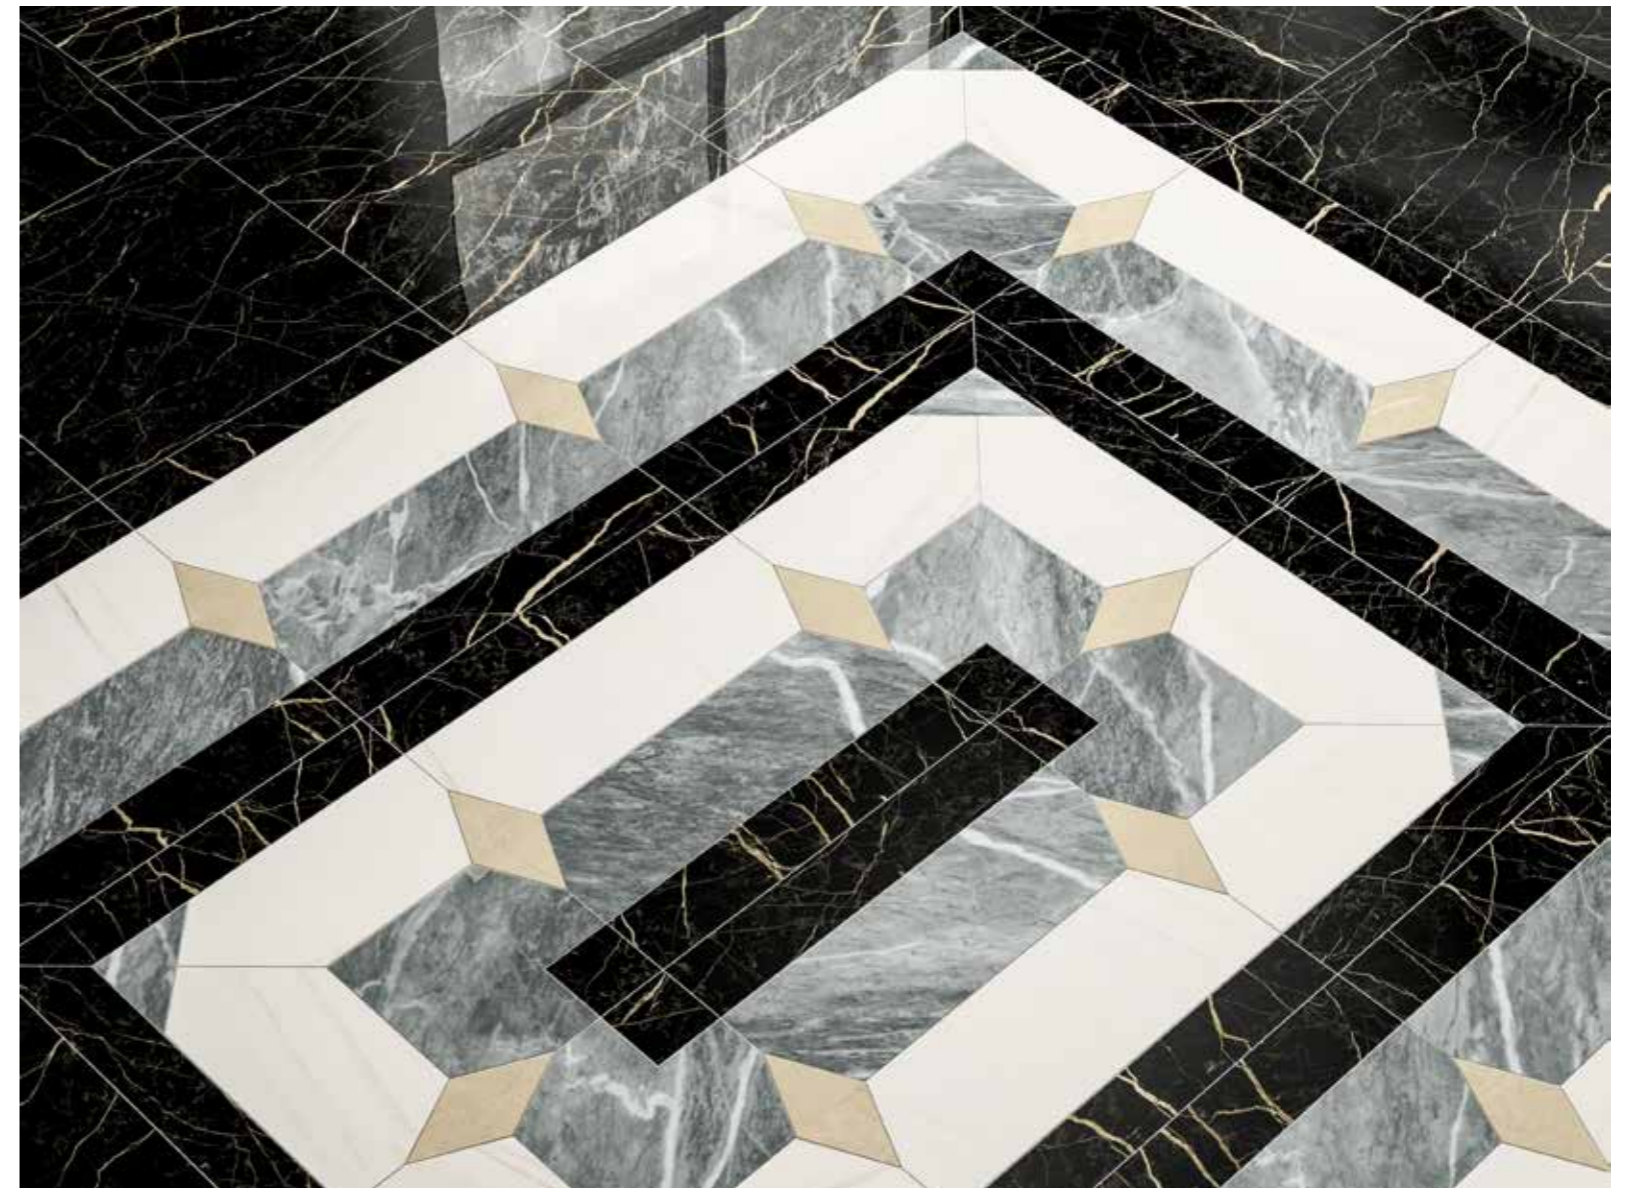

59x59 см ■

Шарм Экстра Атлантик Интарсио Анголо  
Charme Extra Atlantic Intarsio Angolo

59x59 см ■

Шарм Экстра Атлантик Интарсио Фашиа  
Charme Extra Atlantic Intarsio Fascia

59x59 см ■

Сочетается с: / Abbinabile a: / Matching with: