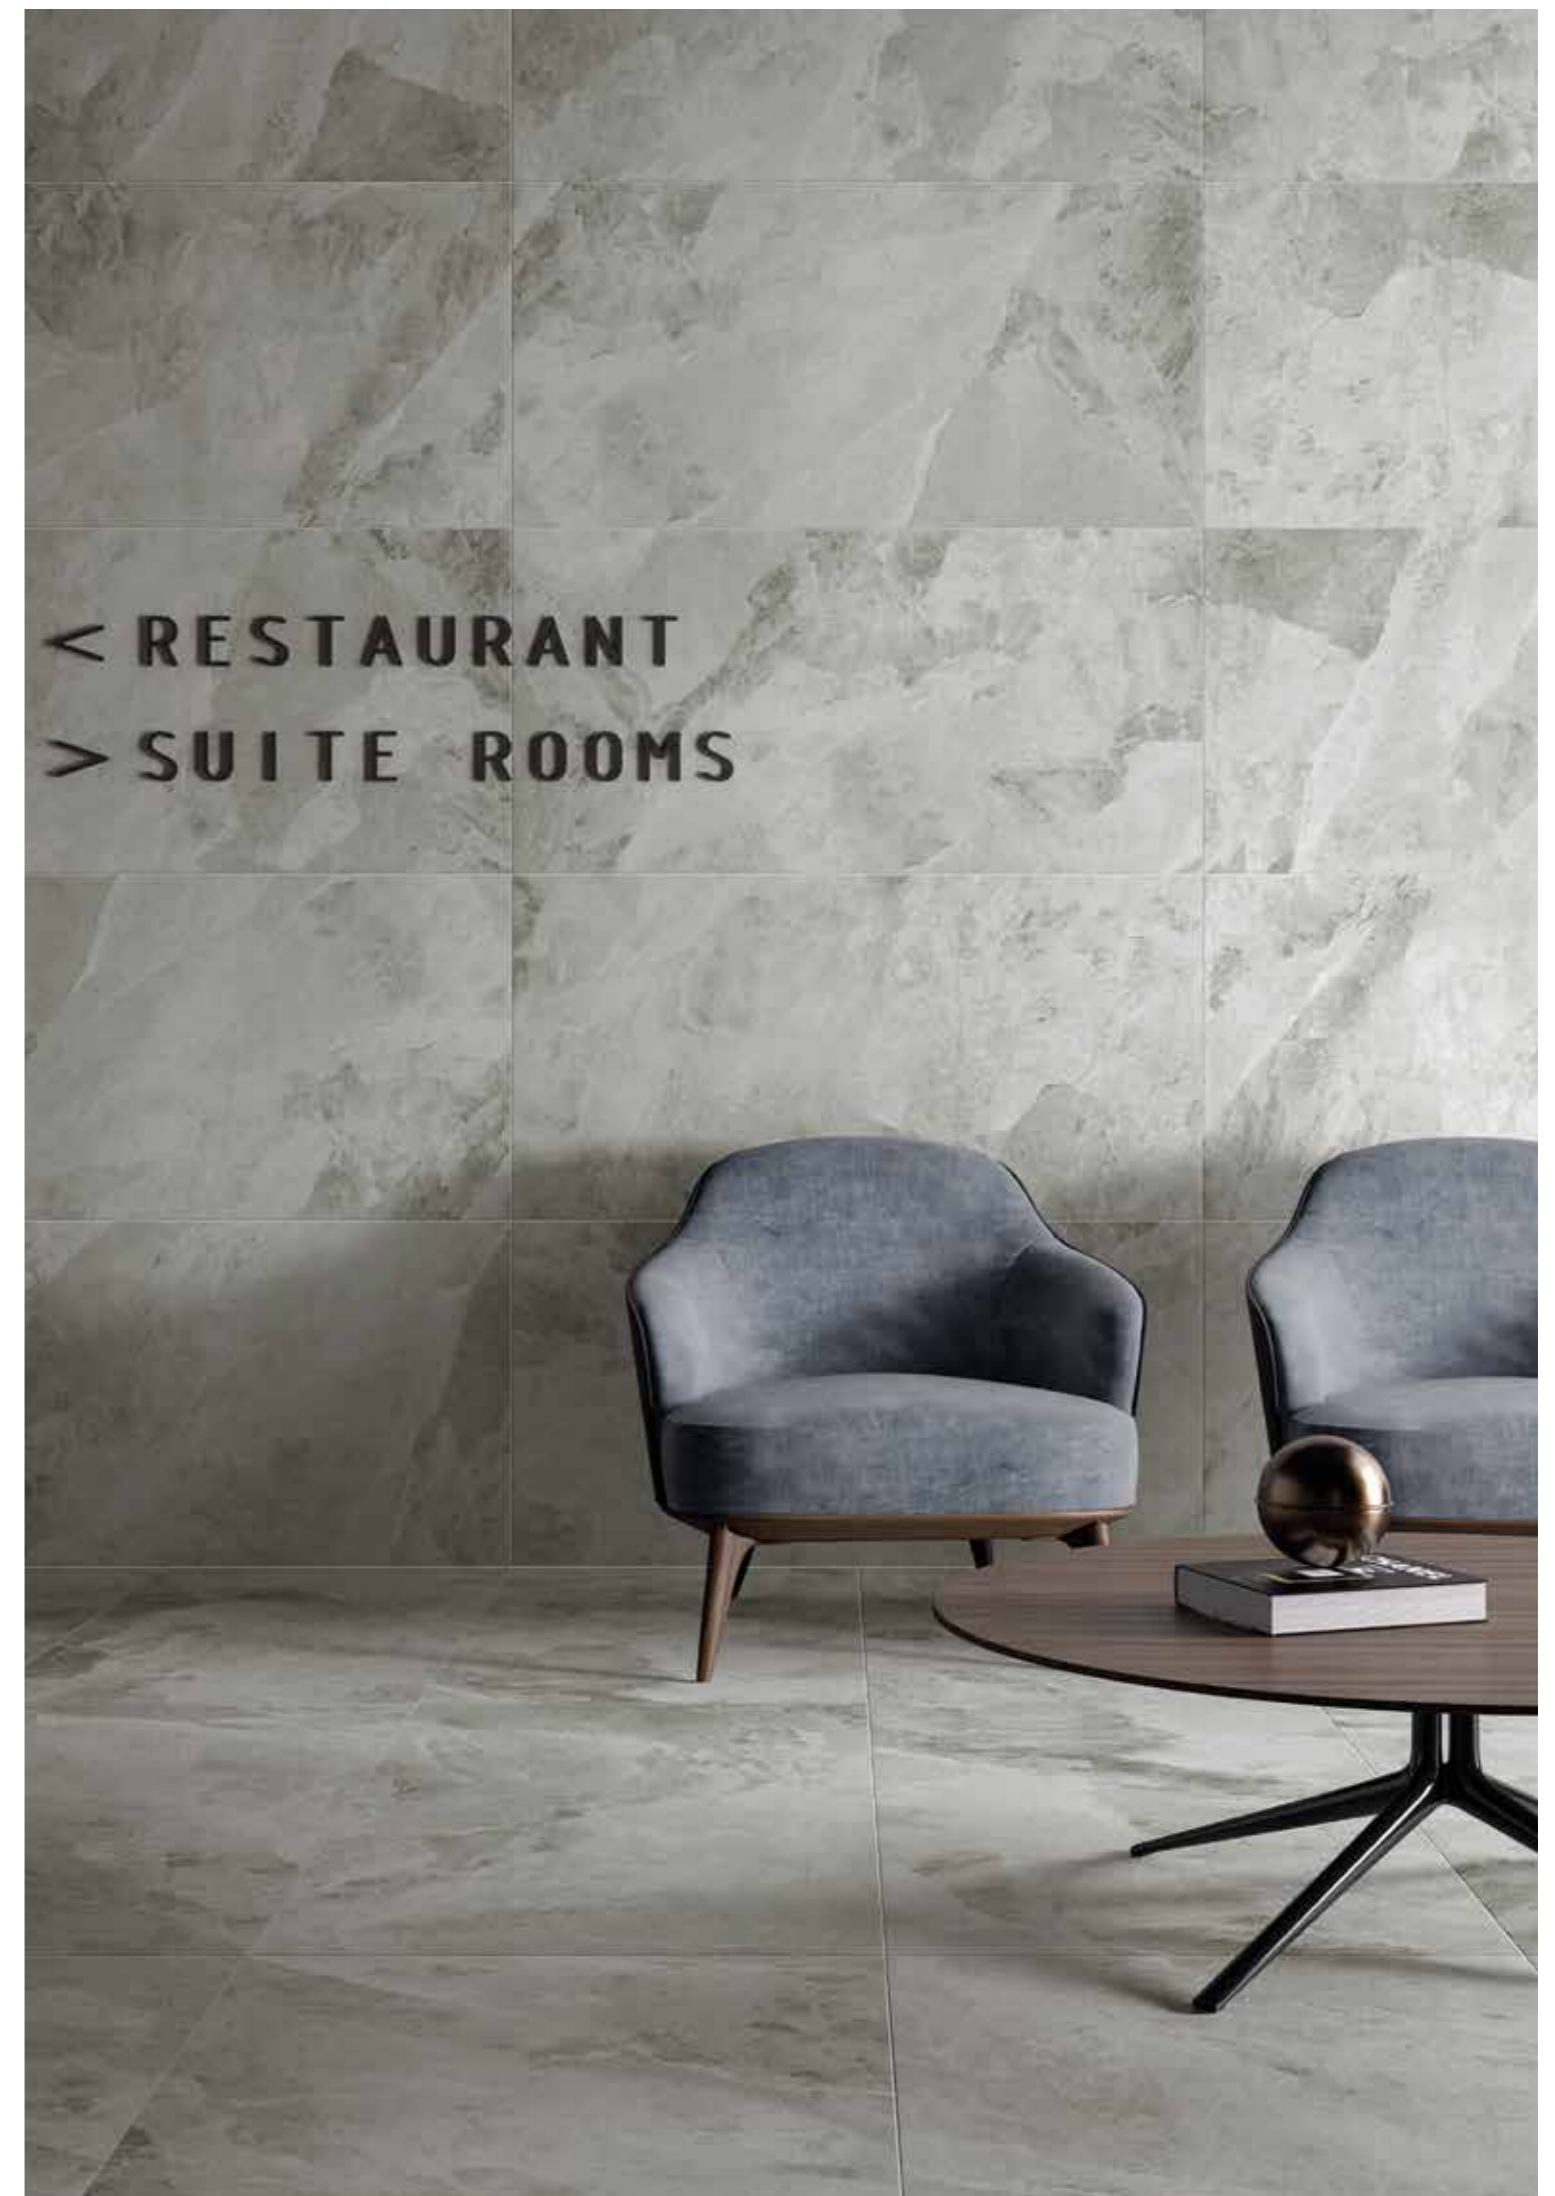

CHARME EXTRA  
**SILVER**

Силвер 60x120 см / Silver 60x120 cm

CHARME EXTRA  
MARBLE LOOK