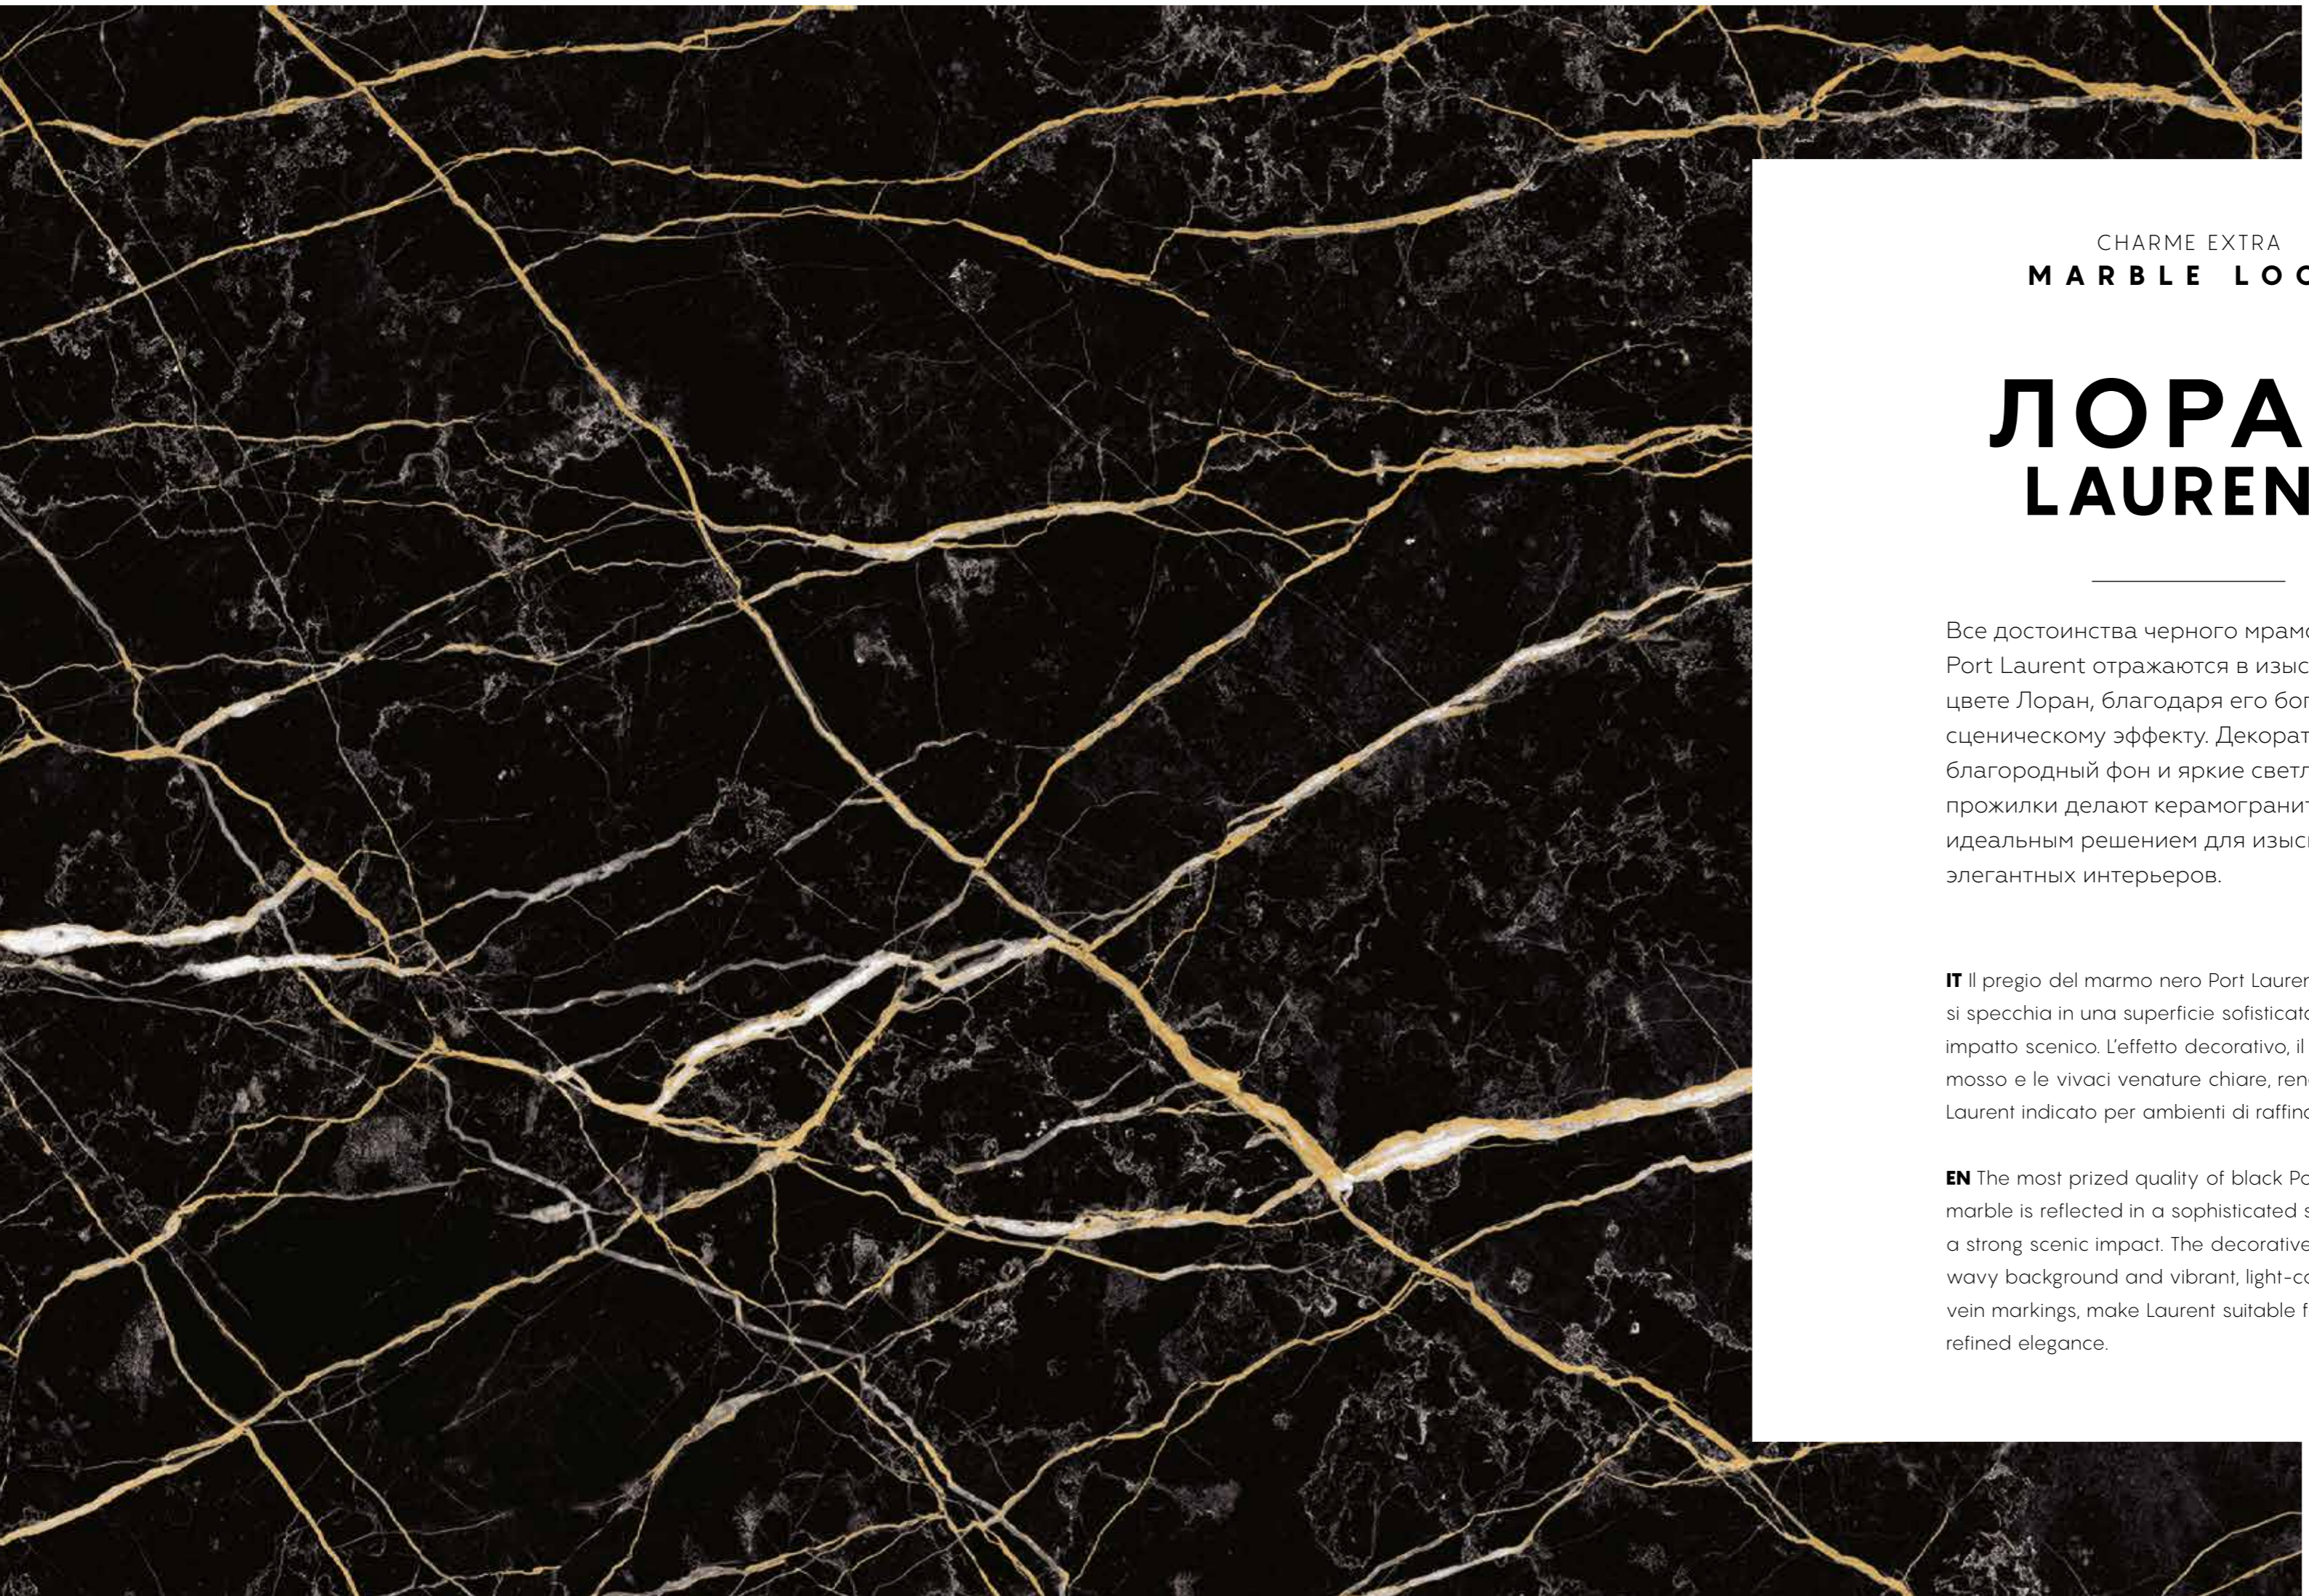

CHARME EXTRA
MARBLE LOOK

ЛОРАН LAURENT

Все достоинства черного мрамора Port Laurent отражаются в изысканном цвете Лоран, благодаря его богатому сценическому эффекту. Декоративность, благородный фон и яркие светлые прожилки делают керамогранит Лоран идеальным решением для изысканных элегантных интерьеров.

IT Il pregio del marmo nero Port Laurent si specchia in una superficie sofisticata, dal forte impatto scenico. L'effetto decorativo, il fondo mosso e le vivaci venature chiare, rendono Laurent indicato per ambienti di raffinata eleganza.

EN The most prized quality of black Port Laurent marble is reflected in a sophisticated surface with a strong scenic impact. The decorative effect, wavy background and vibrant, light-coloured vein markings, make Laurent suitable for rooms of refined elegance.