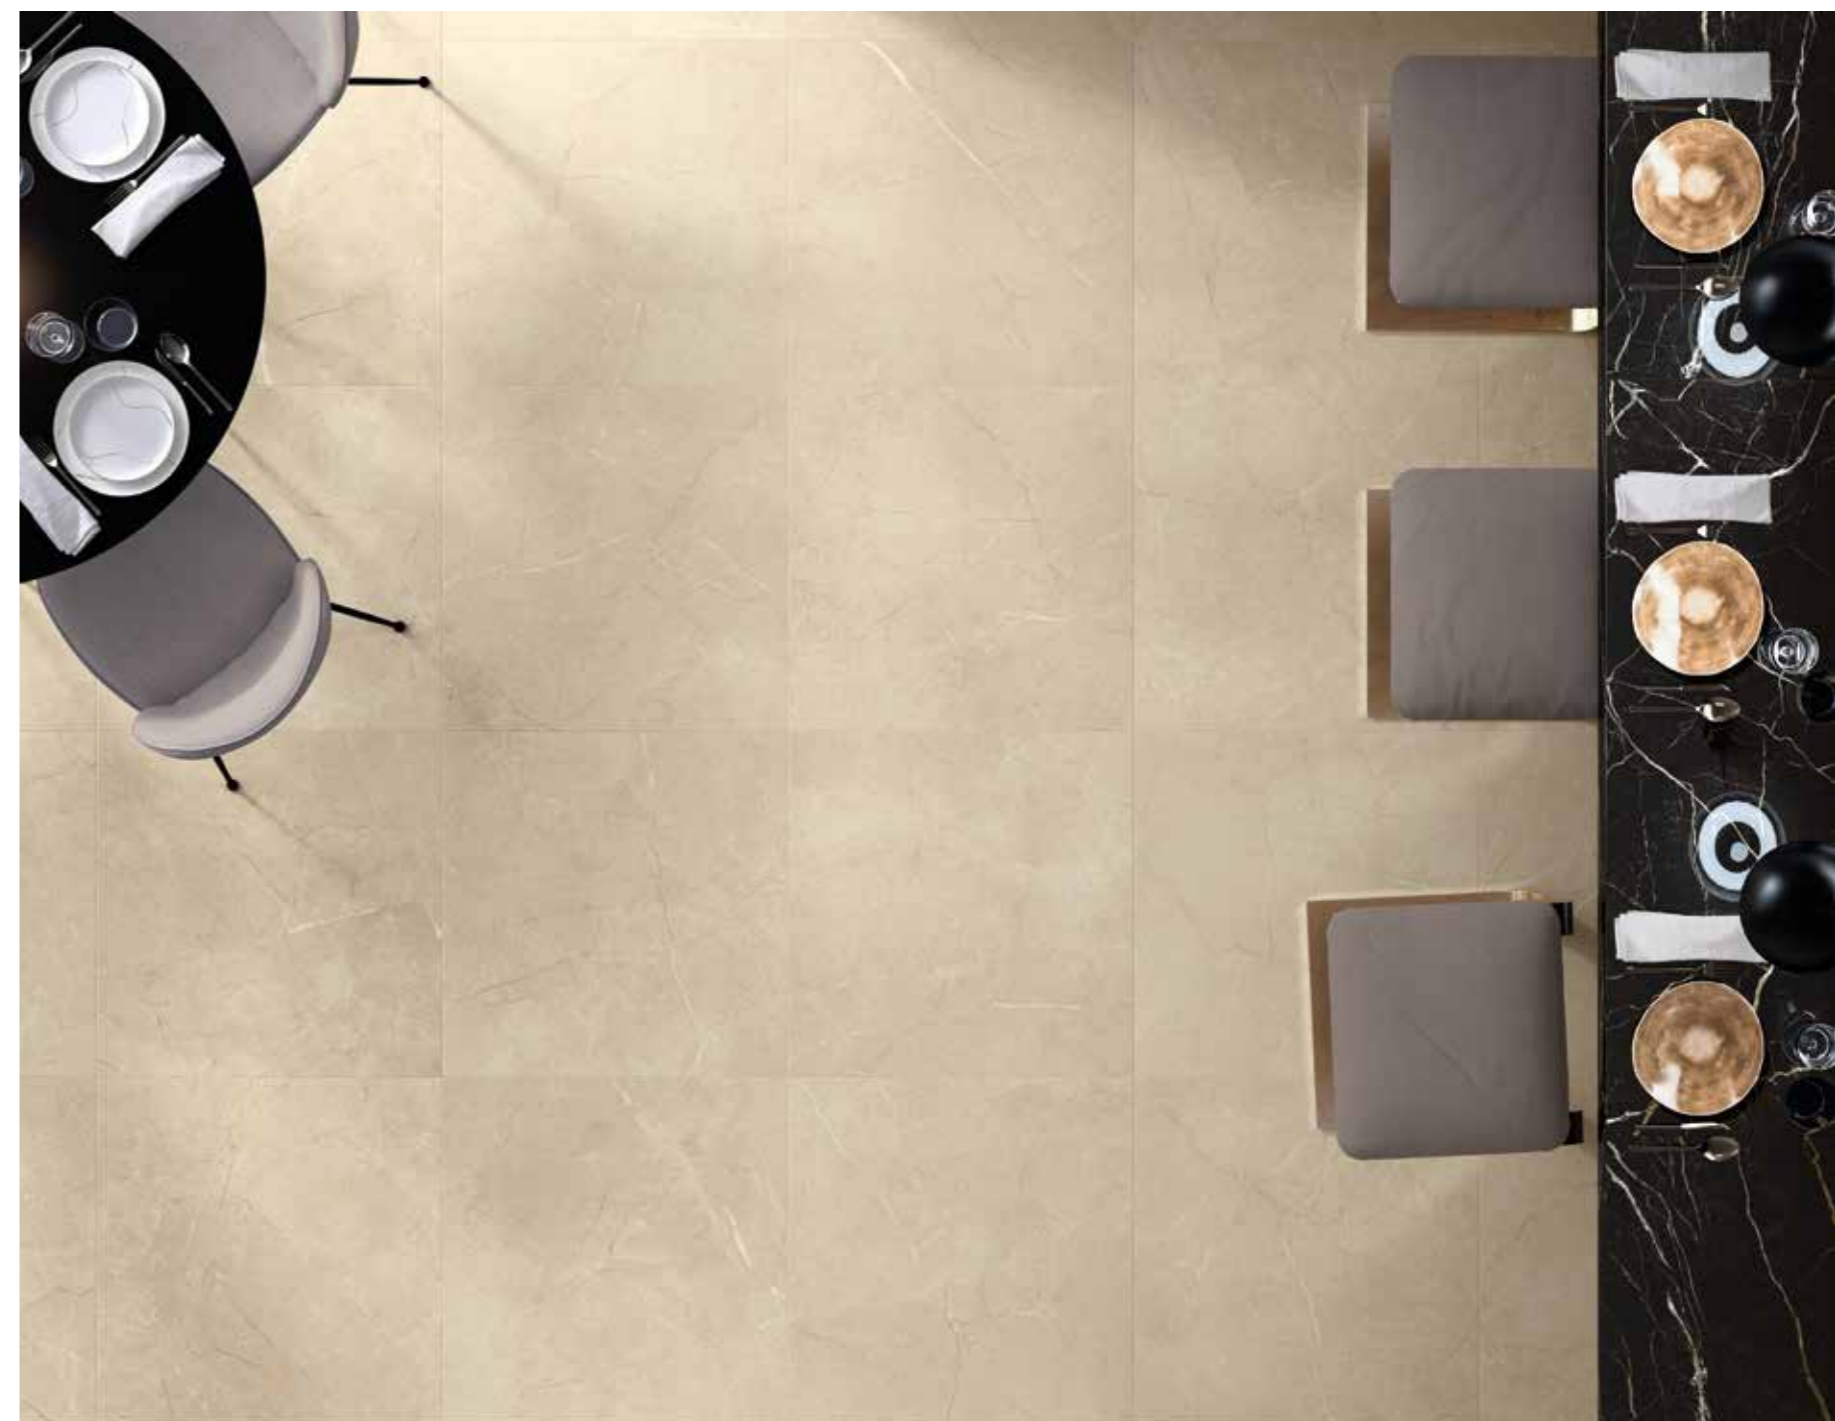

CHARME EXTRA
ARCADIA & LAURENT