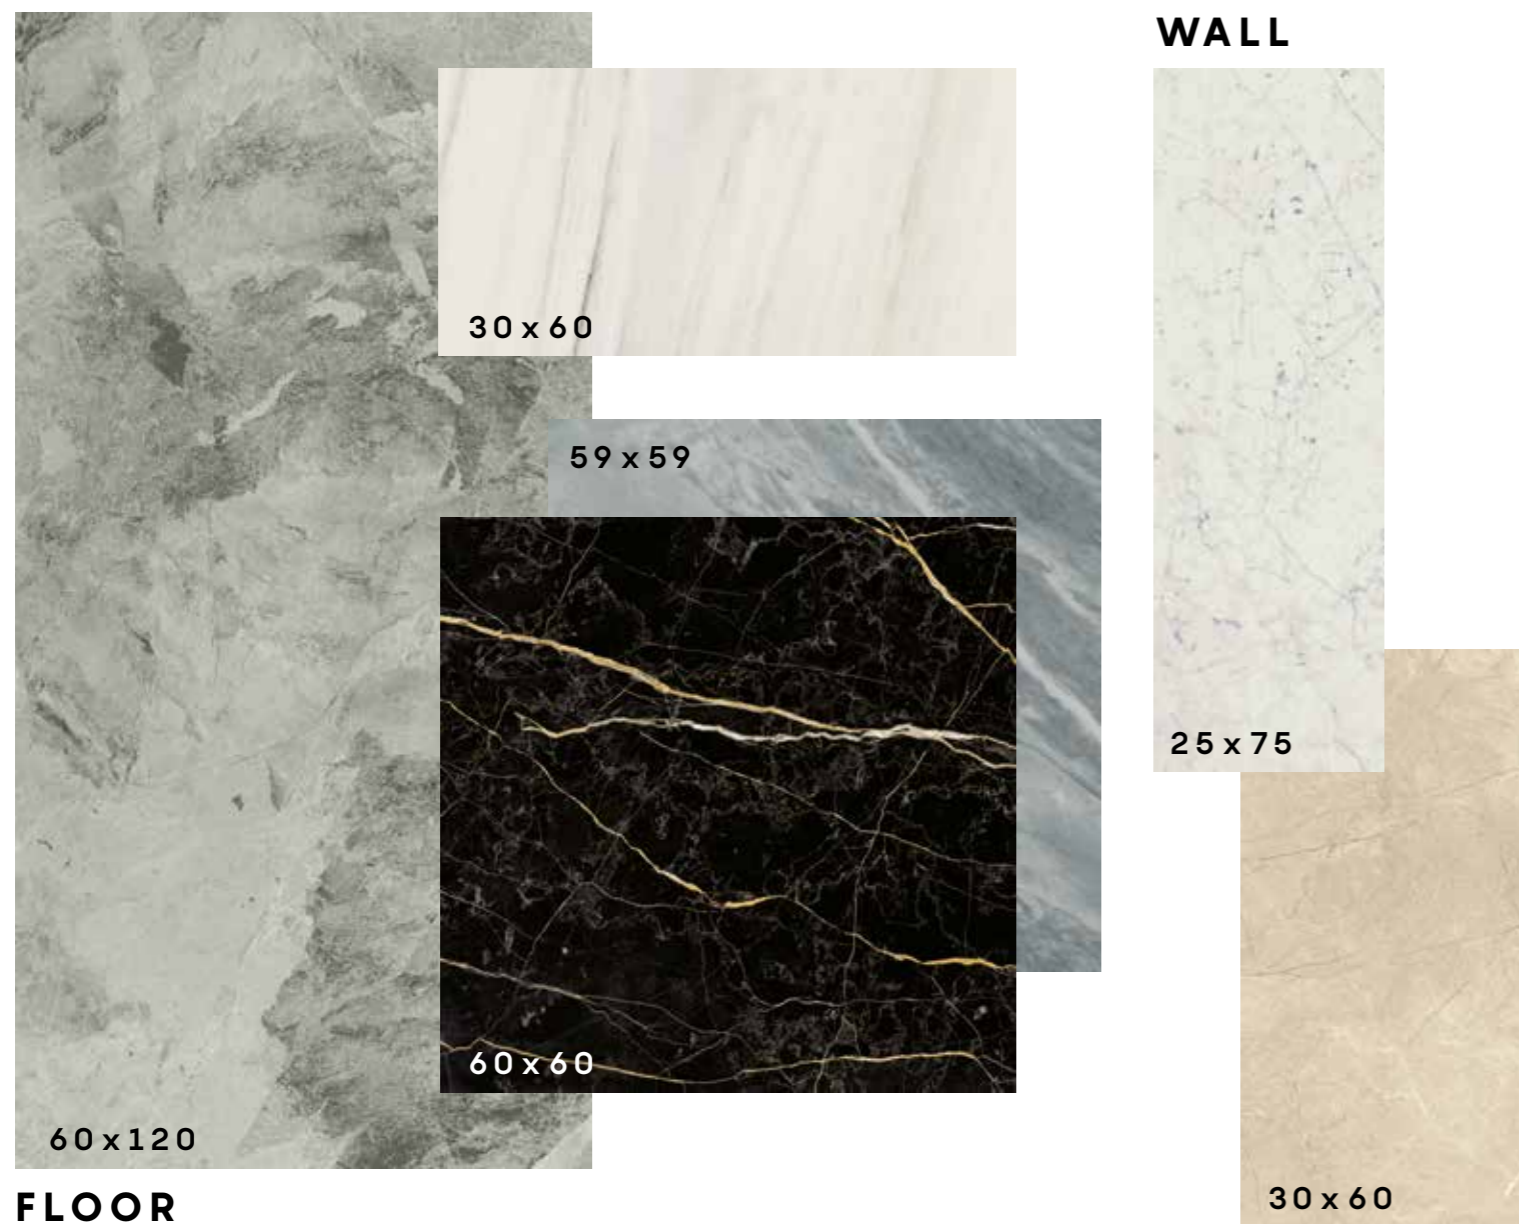

CHARME EXTRA
SIZE

МАТЕРИЯ - ГЛАВНЫЙ ЭЛЕМЕНТ

LA MATERIA È PROTAGONISTA
TEXTURE STEALS THE SHOW