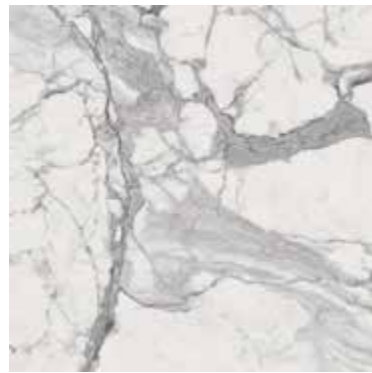

ДОСТУПНЫЕ ЦВЕТА/ COLORI DISPONIBILI / AVAILABLE COLORS

Charme Evo Statuario / Шарм Эво Статуарио

60x60 CM

Charme Evo Calacatta / Шарм Эво Калакатта

Charme Evo Onyx / Шарм Эво Ониск

Charme Evo Imperiale / Шарм Эво Имперiale