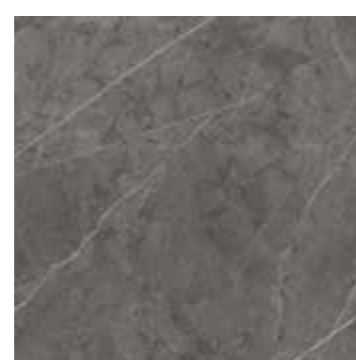

Charme Evo Antracite / Шарм Эво Антрацит

45x90 см

44x88 см

60x60 см

59x59 см

30x60 см

ДОСТУПНЫЕ ТИПЫ ПОВЕРХНОСТИ / FINITURE DISPONIBILI / AVAILABLE FINISHES

Люкс и Реттифицированная
Lux e Rettificato
Lux and Rectified