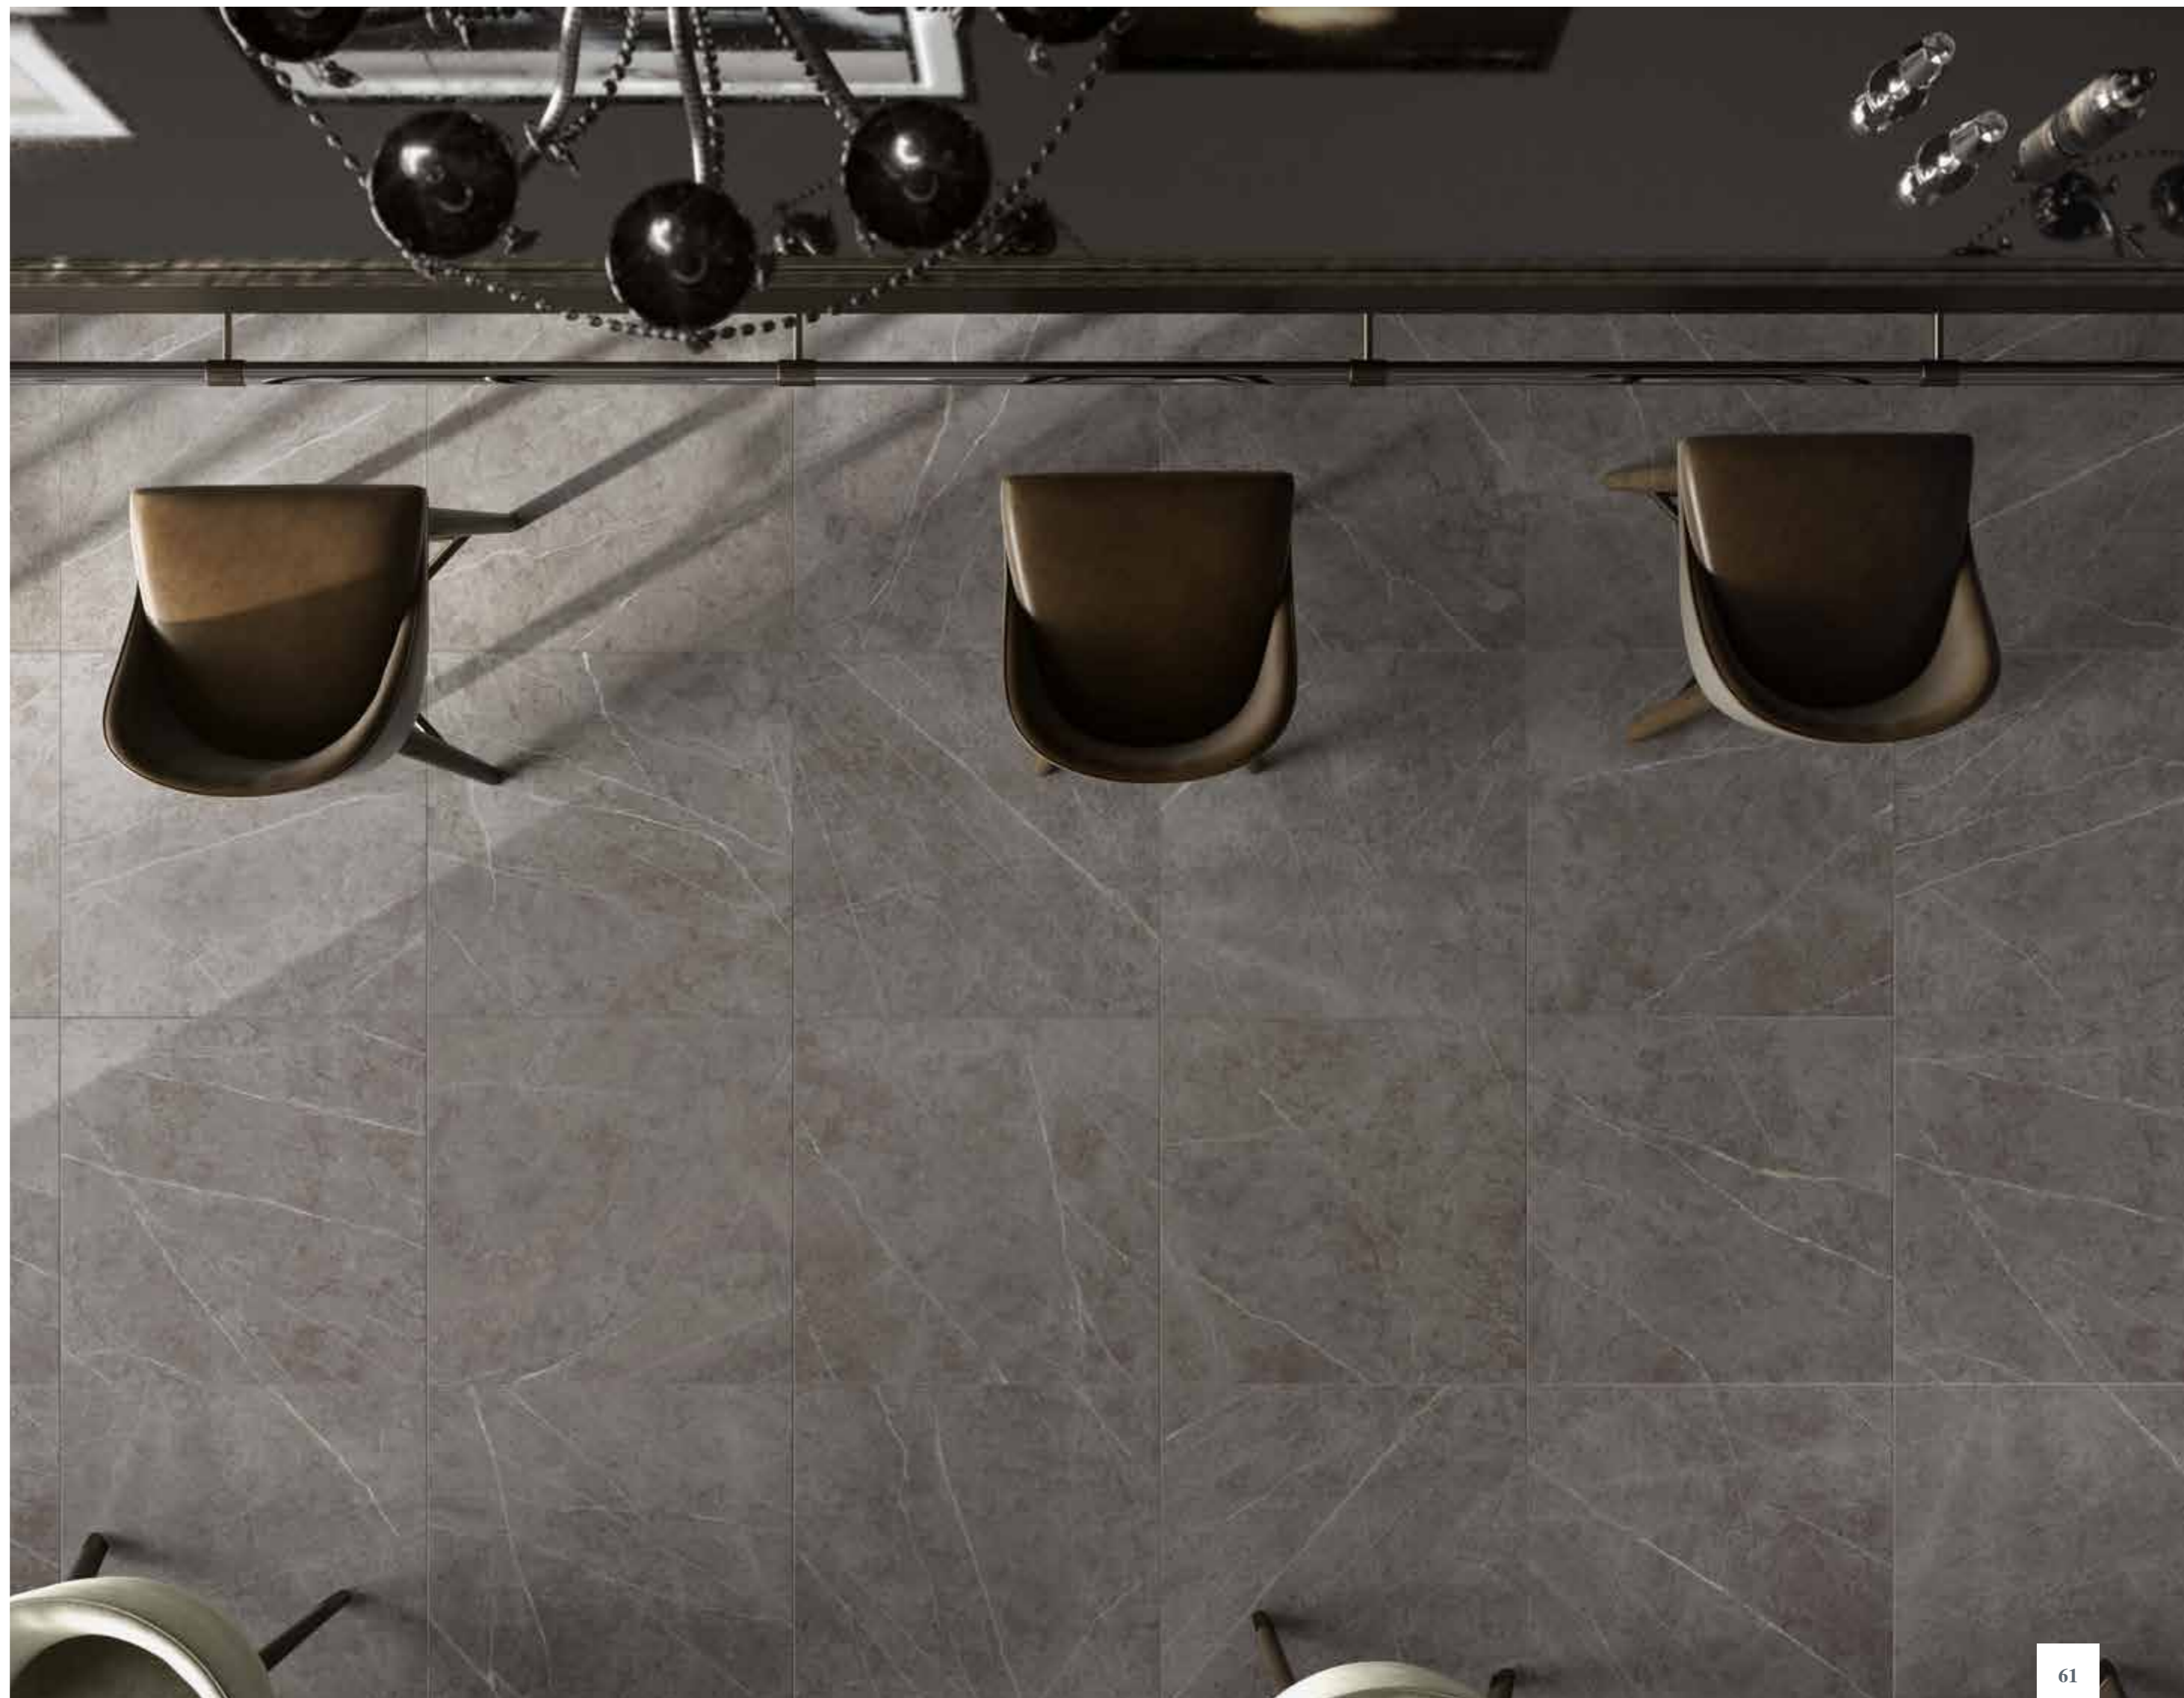

НАТУРАЛЬНАЯ
ПОВЕРХНОСТЬ
ПЛИТОК ЯРКО
ОТРАЖАЕТ В
СВОЕЙ НЕЖНОЙ НА
ОЩУПЬ ФАКТУРЕ
ДРАГОЦЕННУЮ
КРАСОТУ МРАМОРА

MORBIDA AL TATTO,
PIACEVOLE ALLA
VISTA: LA FINITURA
NATURALE ESPRIME
LA NATURALEZZA
PREZIOSA DEL
MARMO

*SOFT TO THE TOUCH
AND PLEASING TO THE
EYE: THE NATURAL
FINISH EXPRESSES THE
PRECIOUS NATURALNESS
OF MARBLE*