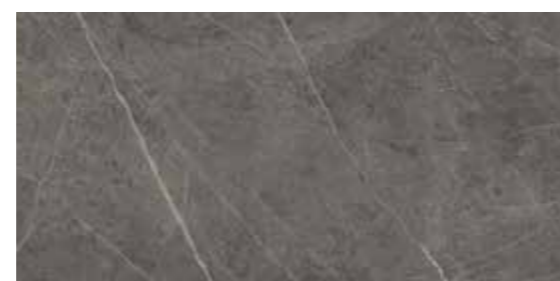

ДОСТУПНЫЕ ЦВЕТА/ COLORI DISPONIBILI / AVAILABLE COLORS

Charme Evo Antracite / Шарм Эво Антрацит

44x88 см

ДОСТУПНЫЕ ТИПЫ ПОВЕРХНОСТИ / FINITURE DISPONIBILI / AVAILABLE FINISHES

ГАММА ИЗДЕЛИЙ / GAMMA PRODOTTI / PRODUCT RANGE

	Charme Evo Statuario Шарм Эво Статуарио	Charme Evo Calacatta Шарм Эво Калакатта	Charme Evo Onyx Шарм Эво Оникс	Charme Evo Imperiale Шарм Эво Имперiale	Charme Evo Antracite Шарм Эво Антрацит
45x90 см	●	●	●	●	●
44x88 см	■	■	■	■	■
60x60 см	●	●	●	●	●
59x59 см	■	■	■	■	■
30x60 см	▲	▲	▲	▲	▲

- Натуральный и Реттифицированный / Naturale e Rettificato / Matt and Rectified
- ▲ Патинированный и Реттифицированный / Cerato e Rettificato / Cerato and Rectified
- Люкс и реттифицированный / Lux e Rettificato / Lux and Rectified

СПЕЦИАЛЬНЫЕ ИЗДЕЛИЯ / PEZZI SPECIALI / TRIM PIECES

* Производится под заказ / Prodotto su richiesta / Made on request
* Имеется во всех цветах / Disponibile in tutti i colori / Available in all colors