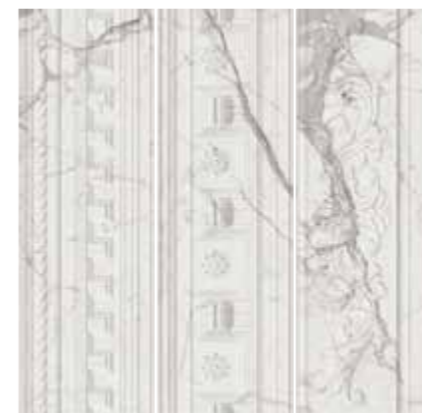

5x25 см

5x25 см

5x25 см

2x5 см

2x5 см

2x5 см

2x5 см

1x25 см

1x25 см

1x25 см

1x25 см

1x1 см

1x1 см

1x1 см

1x1 см

НАСТЕННЫЕ ДЕКОРЫ / DECORI DA RIVESTIMENTO / WALL DECORS

25x75 см

25x75 см

25x75 см

25x75 см

25x75 см

Charme Evo Statuario Inserto Arty
Шарм Эво Статуарио Вставка Арти

25x75 см