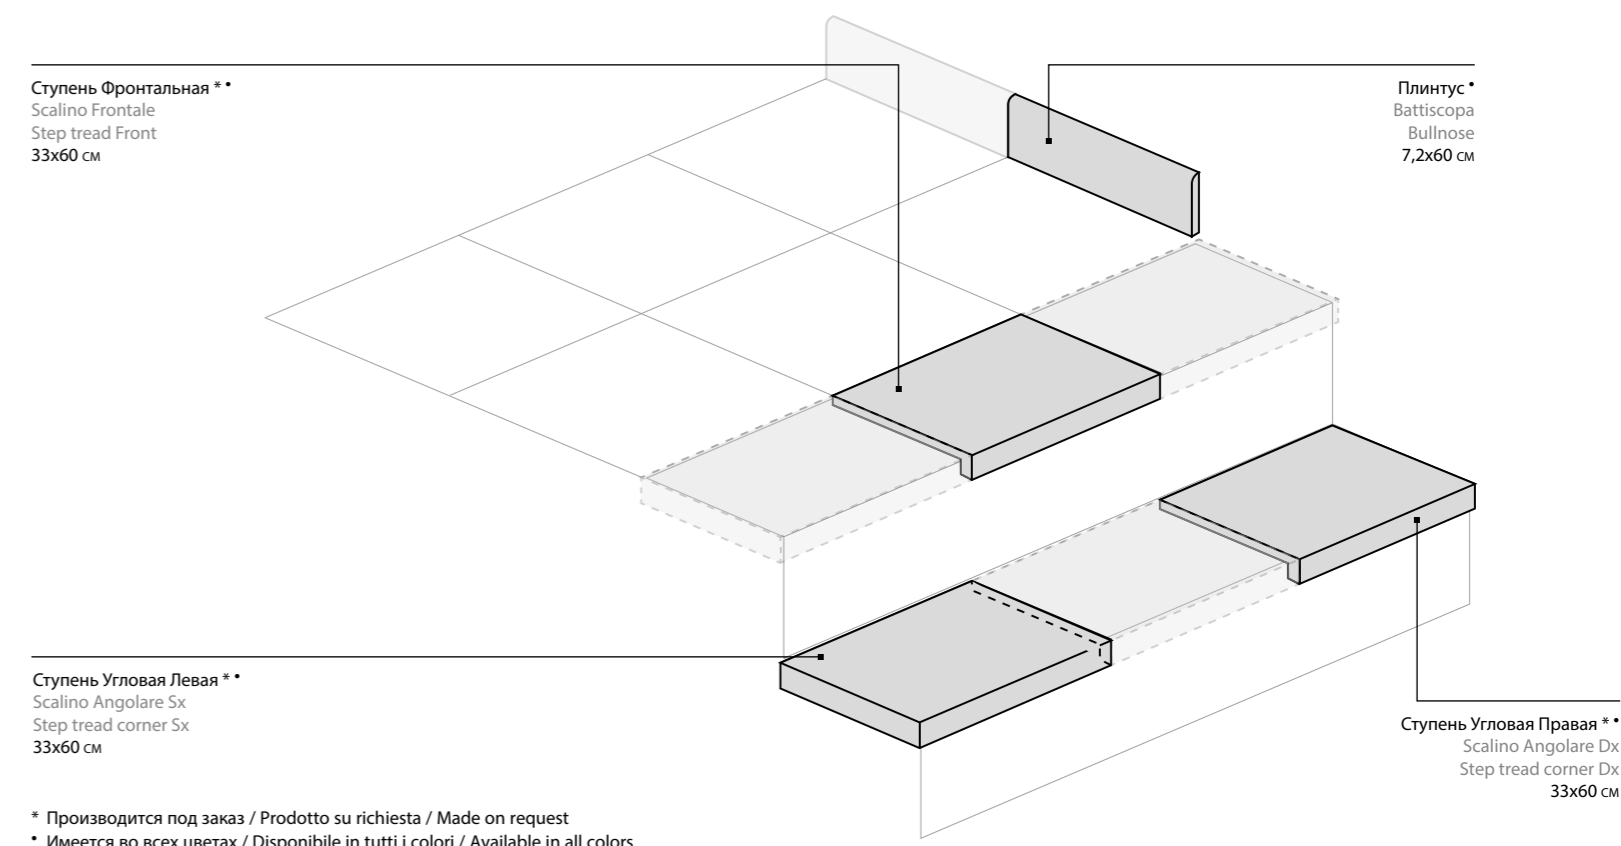

СПЕЦИАЛЬНЫЕ ИЗДЕЛИЯ / PEZZI SPECIALI / TRIM PIECES

* Производится под заказ / Prodotto su richiesta / Made on request
* Имеется во всех цветах / Disponibile in tutti i colori / Available in all colors