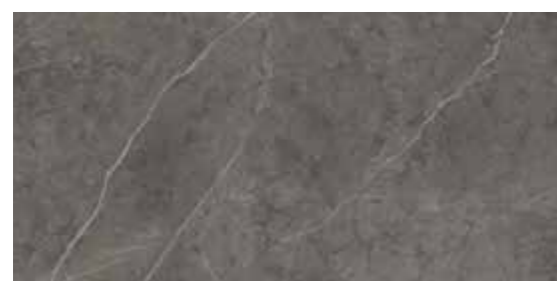

ДОСТУПНЫЕ ЦВЕТА/ COLORI DISPONIBILI / AVAILABLE COLORS

Charme Evo Antracite / Шарм Эво Антрацит

45x90 см