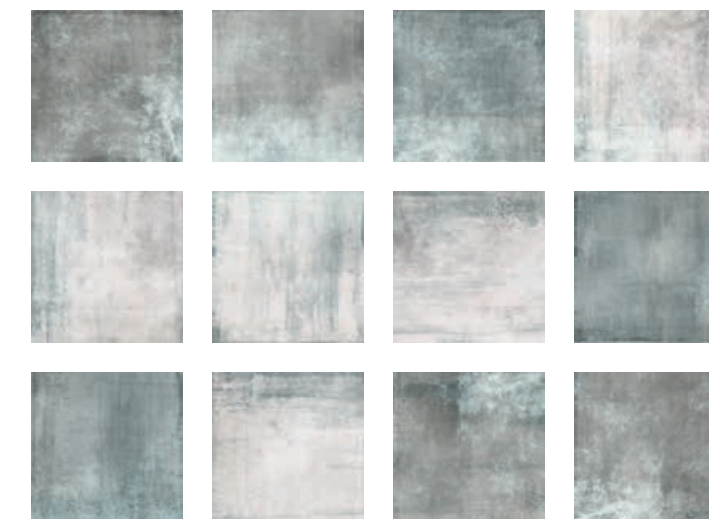

PORCELAIN | PORCELÁNICO

Decor Bind White
20x20cm B-62