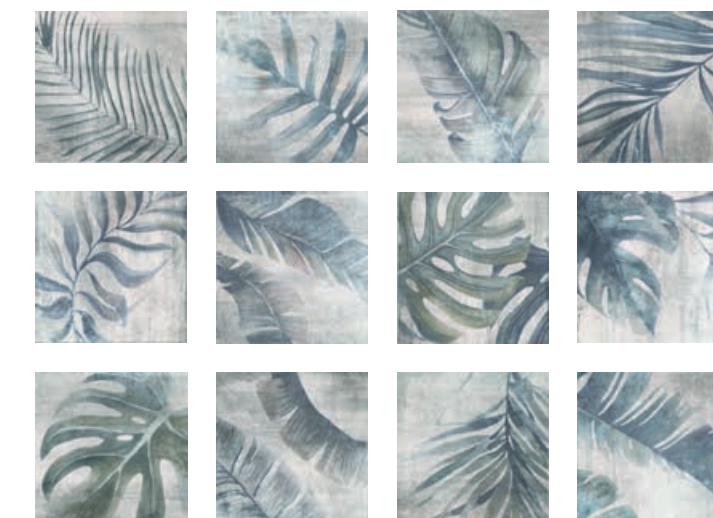

PORCELAIN | PORCELÁNICO

Decor Boreal White
20x20cm **B-62**

PORCELAIN | PORCELÁNICO

WHITE BODY | PASTA BLANCA

Size cm Medidas cm	Inches Pulgadas	Tiles/Box Pzas./Caja	SQM/Box m²/Caja aprox.	Boxes/Pallet Cajas/Palet	SQM/Pallet m²/Palet aprox.	Thickness Espesor aprox.	Kgs/Piece Kgs/Pieza aprox.	Kgs/Box Kgs/Caja aprox.	Kgs/Pallet Kgs/Palet aprox.	Size Pallet Medida Palet
29x100 Rect.	11,41"x39,37"	4	1,16	42	48,72	11	5,77	23,32	1000	123x102

PORCELAIN | PORCELÁNICO

Size cm Medidas cm	Inches Pulgadas	Tiles/Box Pzas./Caja	SQM/Box m²/Caja aprox.	Boxes/Pallet Cajas/Palet	SQM/Pallet m²/Palet aprox.	Thickness Espesor aprox.	Kgs/Piece Kgs/Pieza aprox.	Kgs/Box Kgs/Caja aprox.	Kgs/Pallet Kgs/Palet aprox.	Size Pallet Medida Palet
59x59 Rect.	23,22"x23,22"	4	1,39	32	44,56	9	7,40	29,78	968	80x120
20x20	7,87"x7,87"	25	1	48	48	8	0,8	20	960	80x120