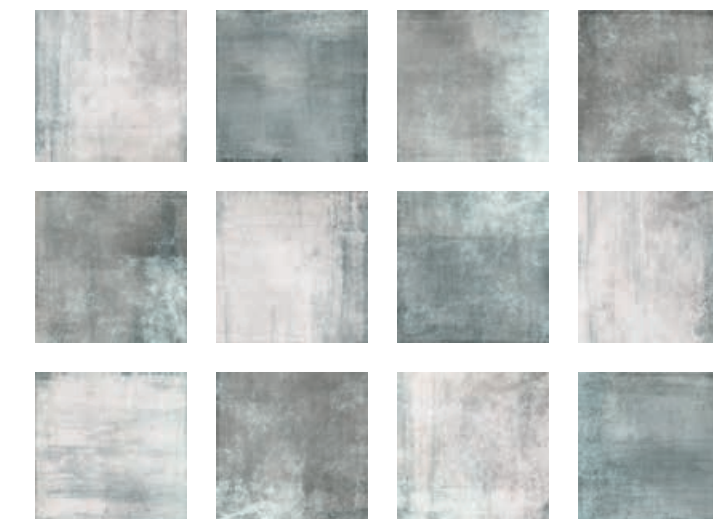

PORCELAIN | PORCELÁNICO

Decor Bind White
20x20cm **B-62**