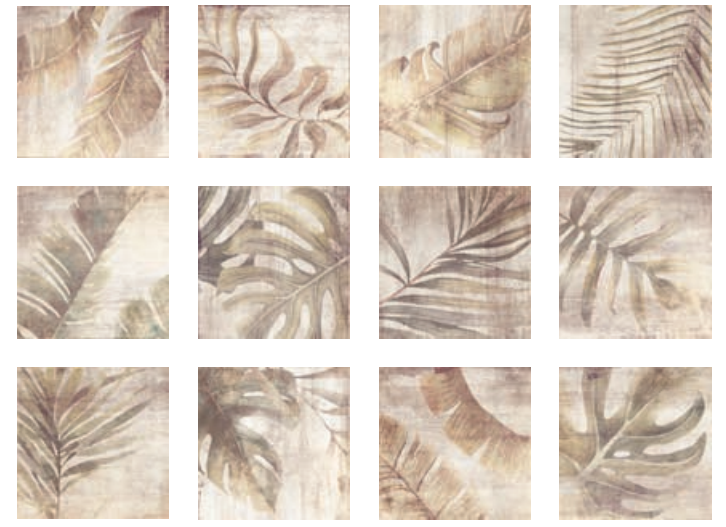

PORCELAIN | PORCELÁNICO

Decor Boreal Taupe
20x20cm **B-62**

m²

PORCELAIN | PORCELÁNICO

G

WHITE BODY | PASTA BLANCA

Size cm	Inches	Tiles/Box	SQM/Box	Boxes/Pallet	SQM/Pallet	Thickness	Kgs/Piece	Kgs/Box	Kgs/Pallet	Size Pallet
Medidas cm	Pulgadas	Pzas./Caja	m²/Caja aprox.	Cajas/Palet	m²/Palet aprox.	Espesor aprox.	Kgs/Pieza aprox.	Kgs/Caja aprox.	Kgs/Palet aprox.	Medida Palet
29x100 Rect.	11,41"x39,37"	4	1,16	42	48,72	11	5,77	23,32	1000	123x102

PORCELAIN | PORCELÁNICO

Size cm	Inches	Tiles/Box	SQM/Box	Boxes/Pallet	SQM/Pallet	Thickness	Kgs/Piece	Kgs/Box	Kgs/Pallet	Size Pallet
Medidas cm	Pulgadas	Pzas./Caja	m²/Caja aprox.	Cajas/Palet	m²/Palet aprox.	Espesor aprox.	Kgs/Pieza aprox.	Kgs/Caja aprox.	Kgs/Palet aprox.	Medida Palet
59x59 Rect.	23,22"x23,22"	4	1,39	32	44,56	9	7,40	29,78	968	80x120
20x20	7,87"x7,87"	25	1	48	48	8	0,8	20	960	80x120