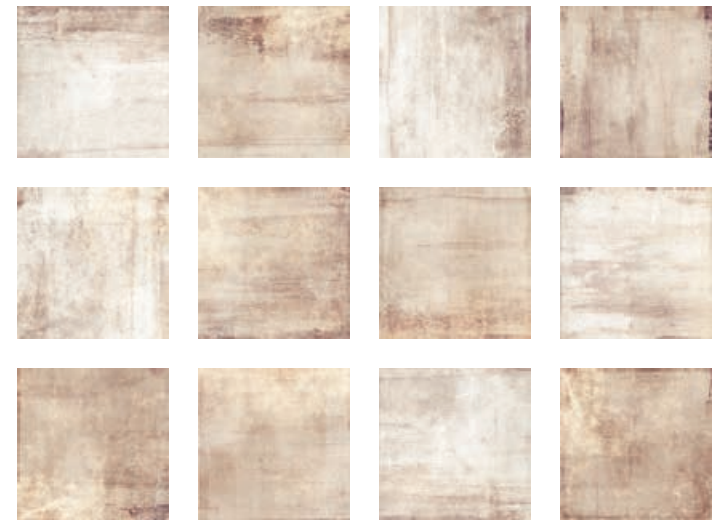

PORCELAIN | PORCELÁNICO

Decor Bind Taupe
20x20cm **B-62**

m²