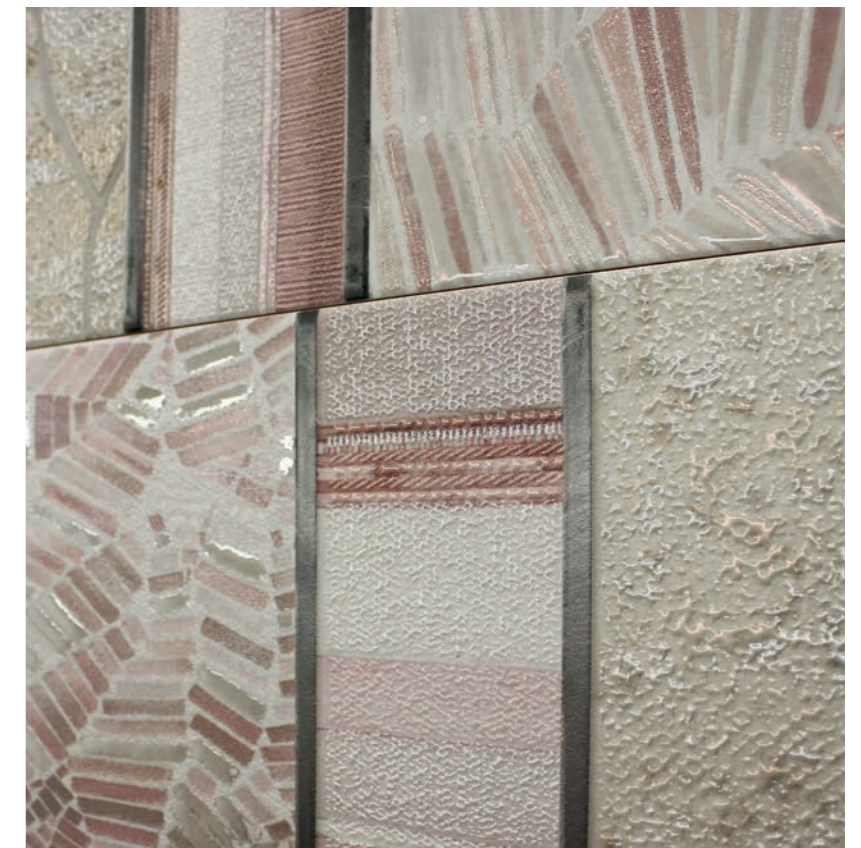

SILKEN

WHITE BODY TILE

THIRD FIRE DECOR

The intensity of fire applied to the creation of much deeper colours and textures. Vivid and metallic colours take centre stage; ceramic pieces take on decorative value and provide a special distinction to our spaces.

La intensidad del fuego aplicada a la creación de colores y relieves mucho más profundos. Colores vivos y metálicos adquieren protagonismo; las piezas cerámicas cobran valor decorativo y otorgan una especial distinción a nuestros espacios.

L'intensité du feu appliquée à la création de couleurs et de reliefs bien plus profonds. Les couleurs vives et métalliques occupent le devant de la scène ; les pièces de céramique prennent une valeur décorative plus importante et apportent une élégance particulière à nos espaces.

Die Intensität des Feuers führte zu viel tieferen Farben und Reliefs. Lebendige und metallische Farben stehen im Mittelpunkt, Keramikstücke erhalten dekorativen Wert und verleihen unseren Räumen etwas besonderes.