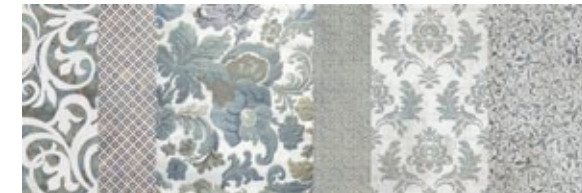

Decor Versailles Perle 25x75 B-72