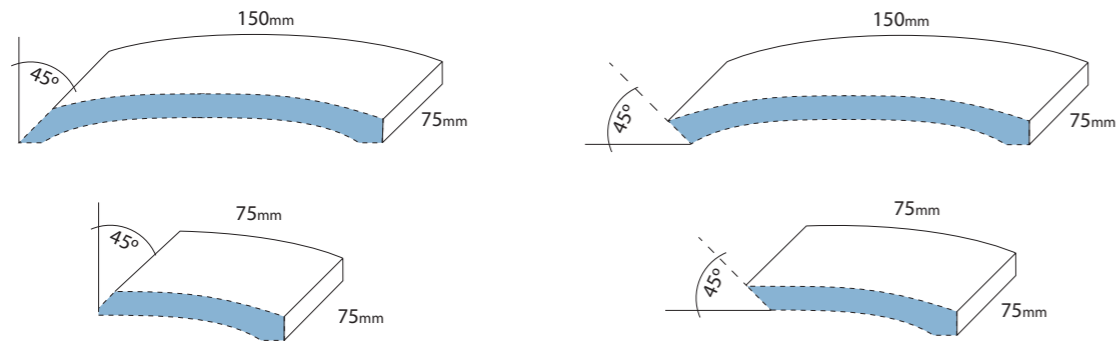

SPECIAL PIECES  
PIEZAS ESPECIALES  
СПЕЦ. ЭЛЕМЕНТЫ

MITER JOINTS / BALDOSAS INGLETADAS / УГЛОВОЕ СОЕДИНЕНИЕ

TECHNICAL FEATURES  
CARACTERÍSTICAS TÉCNICAS  
ТЕХНИЧЕСКИЕ ХАРАКТЕРИСТИКИ

GLOSSY BRILLO  
ГЛЯНЕЦ

CROWNED ABOMBADO  
ВЫПУКЛАЯ

CRACKLED CRAQUELADO  
КРАКЕЛЮР

EN 14411:2012 BIII GL Anexo L  
DRY-PRESSED CERAMIC TILES, WITH WATER ABSORPTION EB>10%, FOR INTERNAL WALLS.

BALDOSAS CERÁMICAS PRENSADAS EN SECO, CON ABSORCIÓN DE AGUA EB>10%, PARA PAREDES INTERIORES.

НАСТЕННАЯ КЕРАМИЧЕСКАЯ ПЛИТКА ИЗГОТОВЛЕННАЯ МЕТОДОМ СУХОГО ПРЕССОВАНИЯ, С ВОДОПОГЛОЩЕНИЕМ EB>10%, ДЛЯ ВНУТРЕННЕЙ ОТДЕЛКИ.

CROWNED SECTION DETAIL  
DETALLE SECCIÓN DEL ABOMBADO  
ОПИСАНИЕ РЕЛЬЕФА В РАЗРЕЗЕ