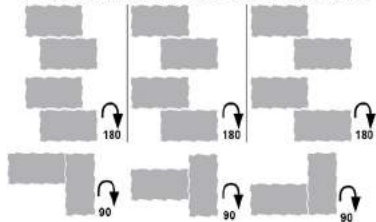

Serie TEIDE

33,3x65 cm / 13"x26"

DIN 51097
TIPO C

DIN 51130
R10

CTE-CLASE 3

JUNTA RECOMENDADA
BF ANTRACITE 7037

Teide 365 Beige
NB699 / 201.990
33,3 x 65 cm

Teide 365 Sand
NB699 / 201.989
33,3 x 65 cm

POSIBILIDADES DE COLOCACIÓN

PACKING	SIZE cms.	PCS. box
Base	33,3x65	5

Guayaba 1989 Brown / Teide 365 Beige