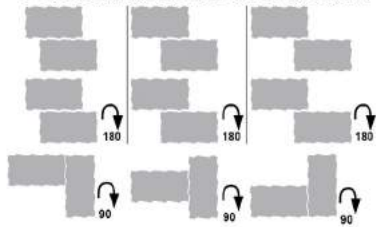

Serie PETRA

33,3x65 cm / 13"x26"

CTE-CLASE 3

JUNTA RECOMENDADA

BF ANTRACITE 7037

Petra 365 Beige
NB699 / 201.965
33,3 x 65 cm

Petra 365 Gris
NB699 / 201.964
33,3 x 65 cm

POSIBILIDADES DE COLOCACIÓN

PACKING	SIZE cms.	PCS. box
Base	33,3x65	5

Petra 365 Gris