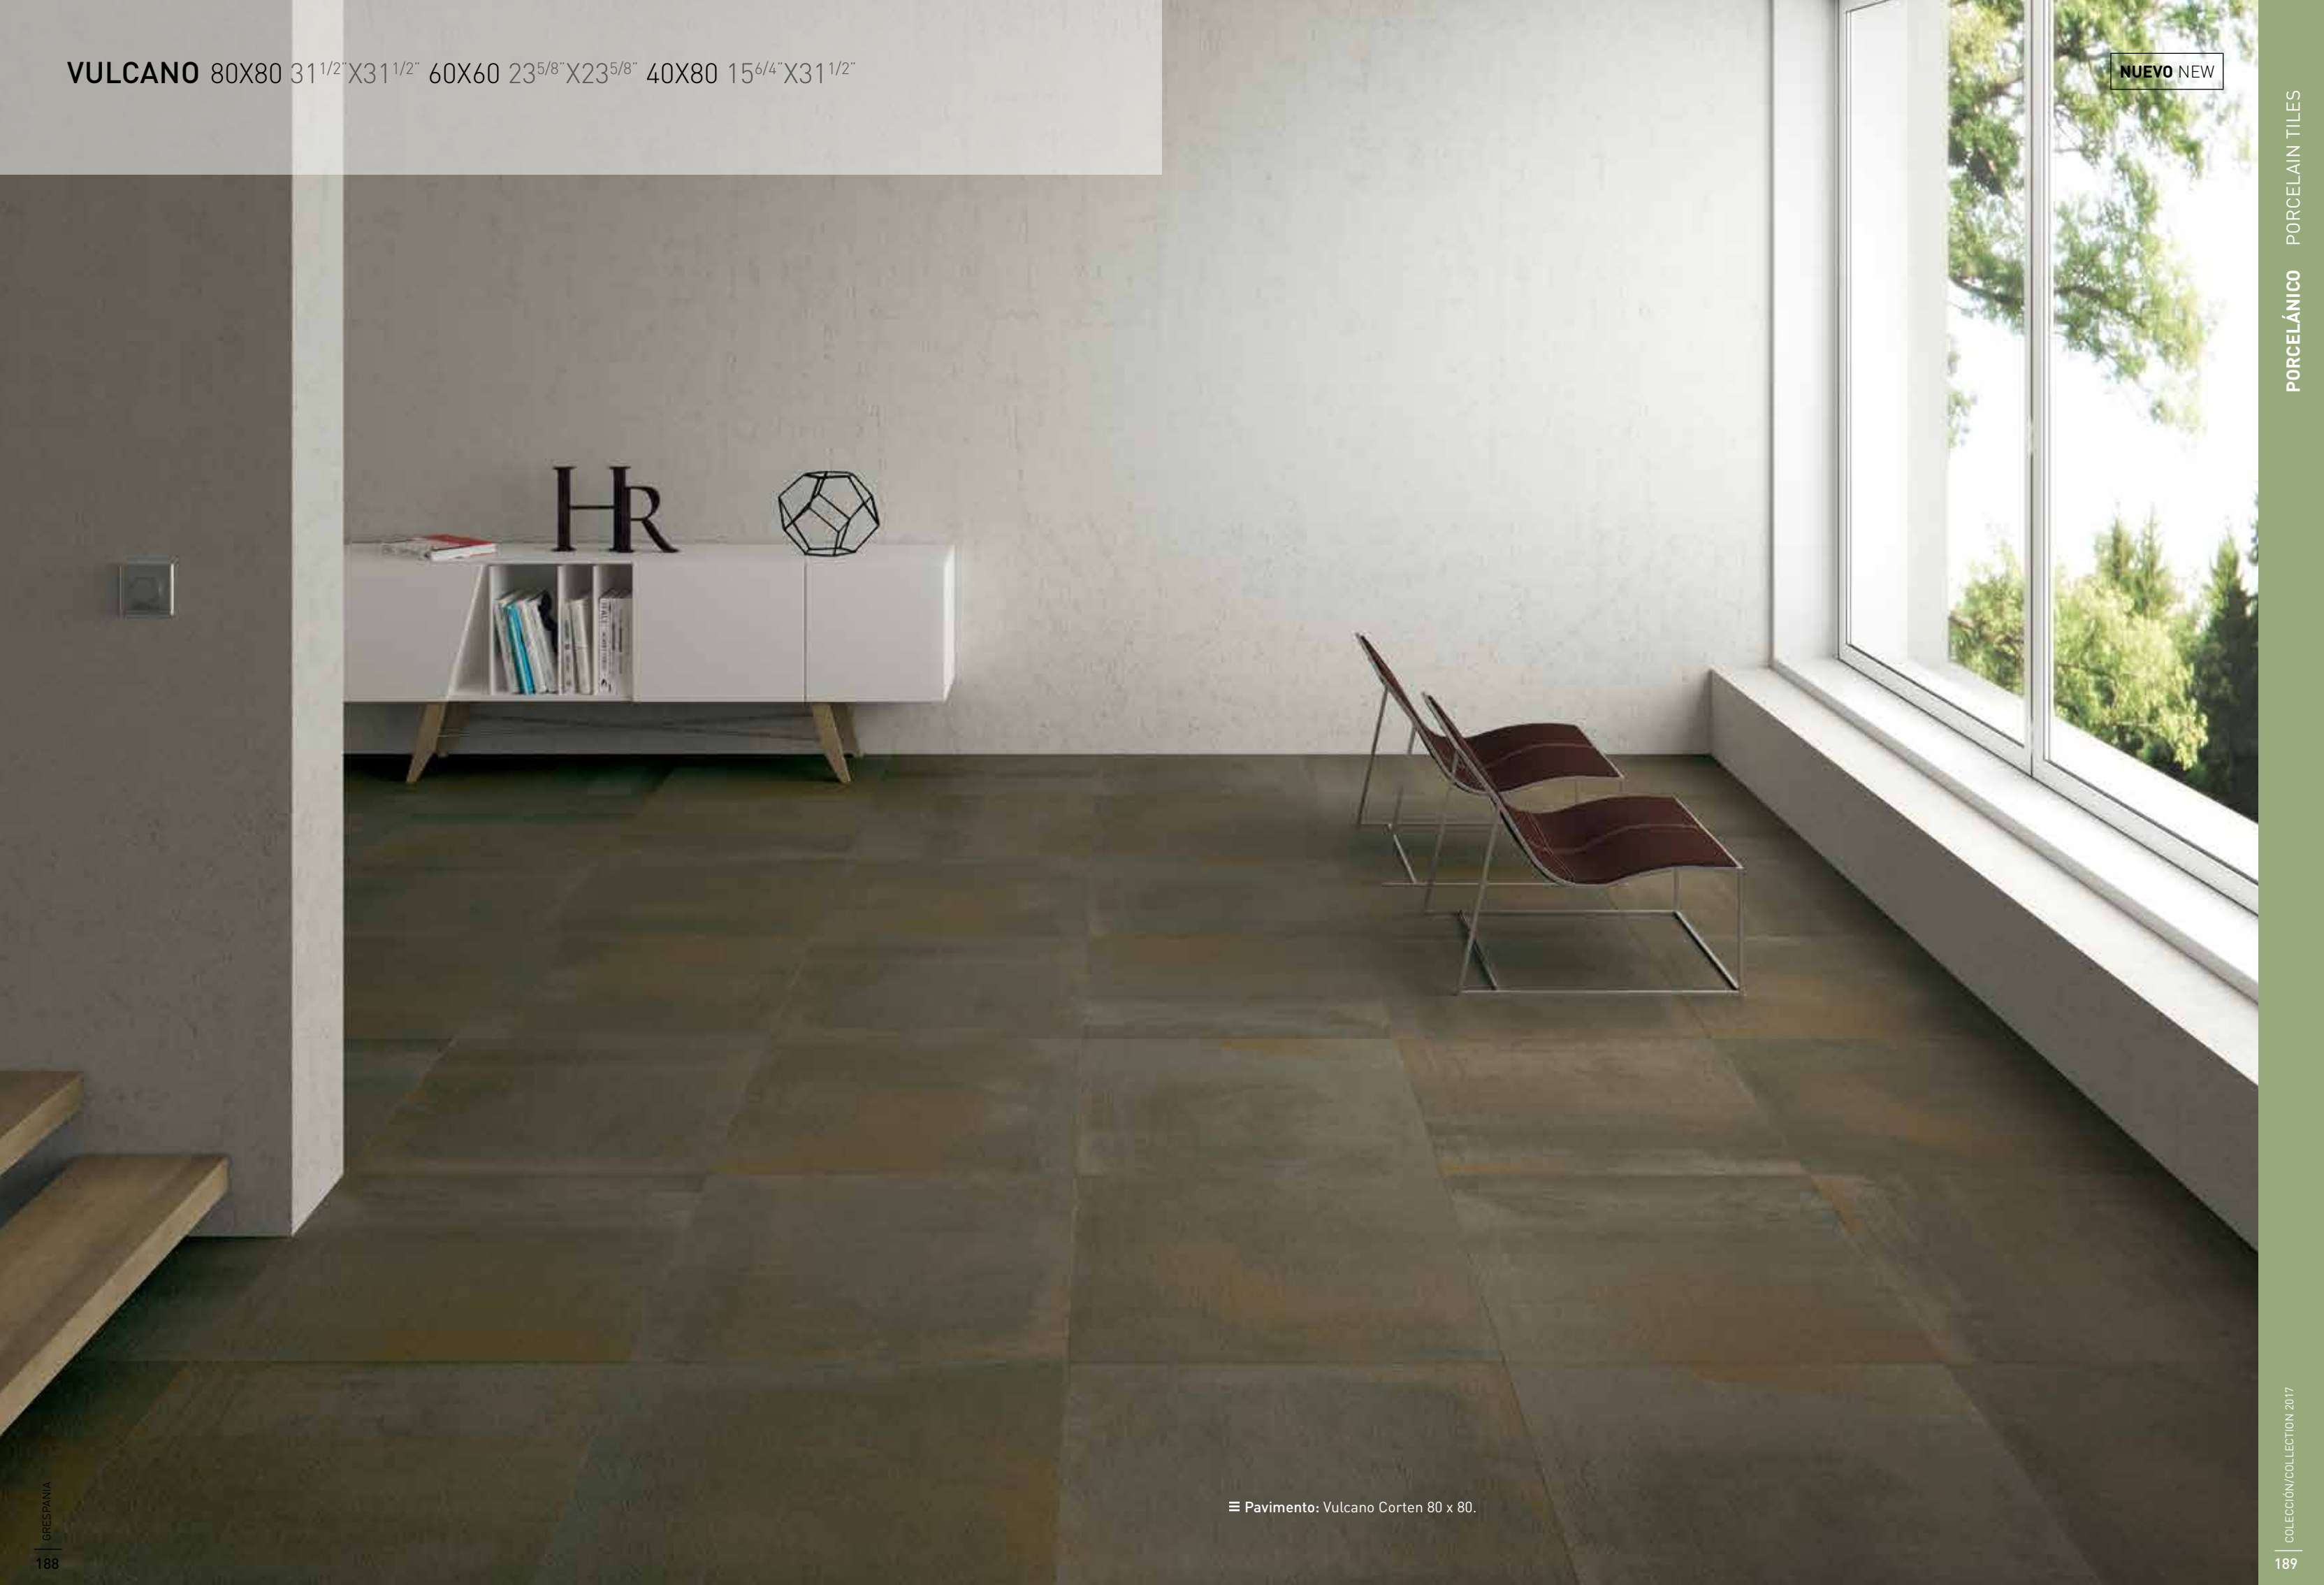

VULCANO 80X80 31<sup>1</sup>/<sub>2</sub>"X31<sup>1</sup>/<sub>2</sub>" 60X60 23<sup>5</sup>/<sub>8</sub>"X23<sup>5</sup>/<sub>8</sub>" 40X80 15<sup>6</sup>/<sub>4</sub>"X31<sup>1</sup>/<sub>2</sub>"

NUEVO NEW

≡ Pavimento: Vulcano Corten 80 x 80.

VULCANO 80X80 31<sup>1</sup>/<sub>2</sub>"X31<sup>1</sup>/<sub>2</sub>" 60X60 23<sup>5</sup>/<sub>8</sub>"X23<sup>5</sup>/<sub>8</sub>" 40X80 15<sup>6</sup>/<sub>4</sub>"X31<sup>1</sup>/<sub>2</sub>"