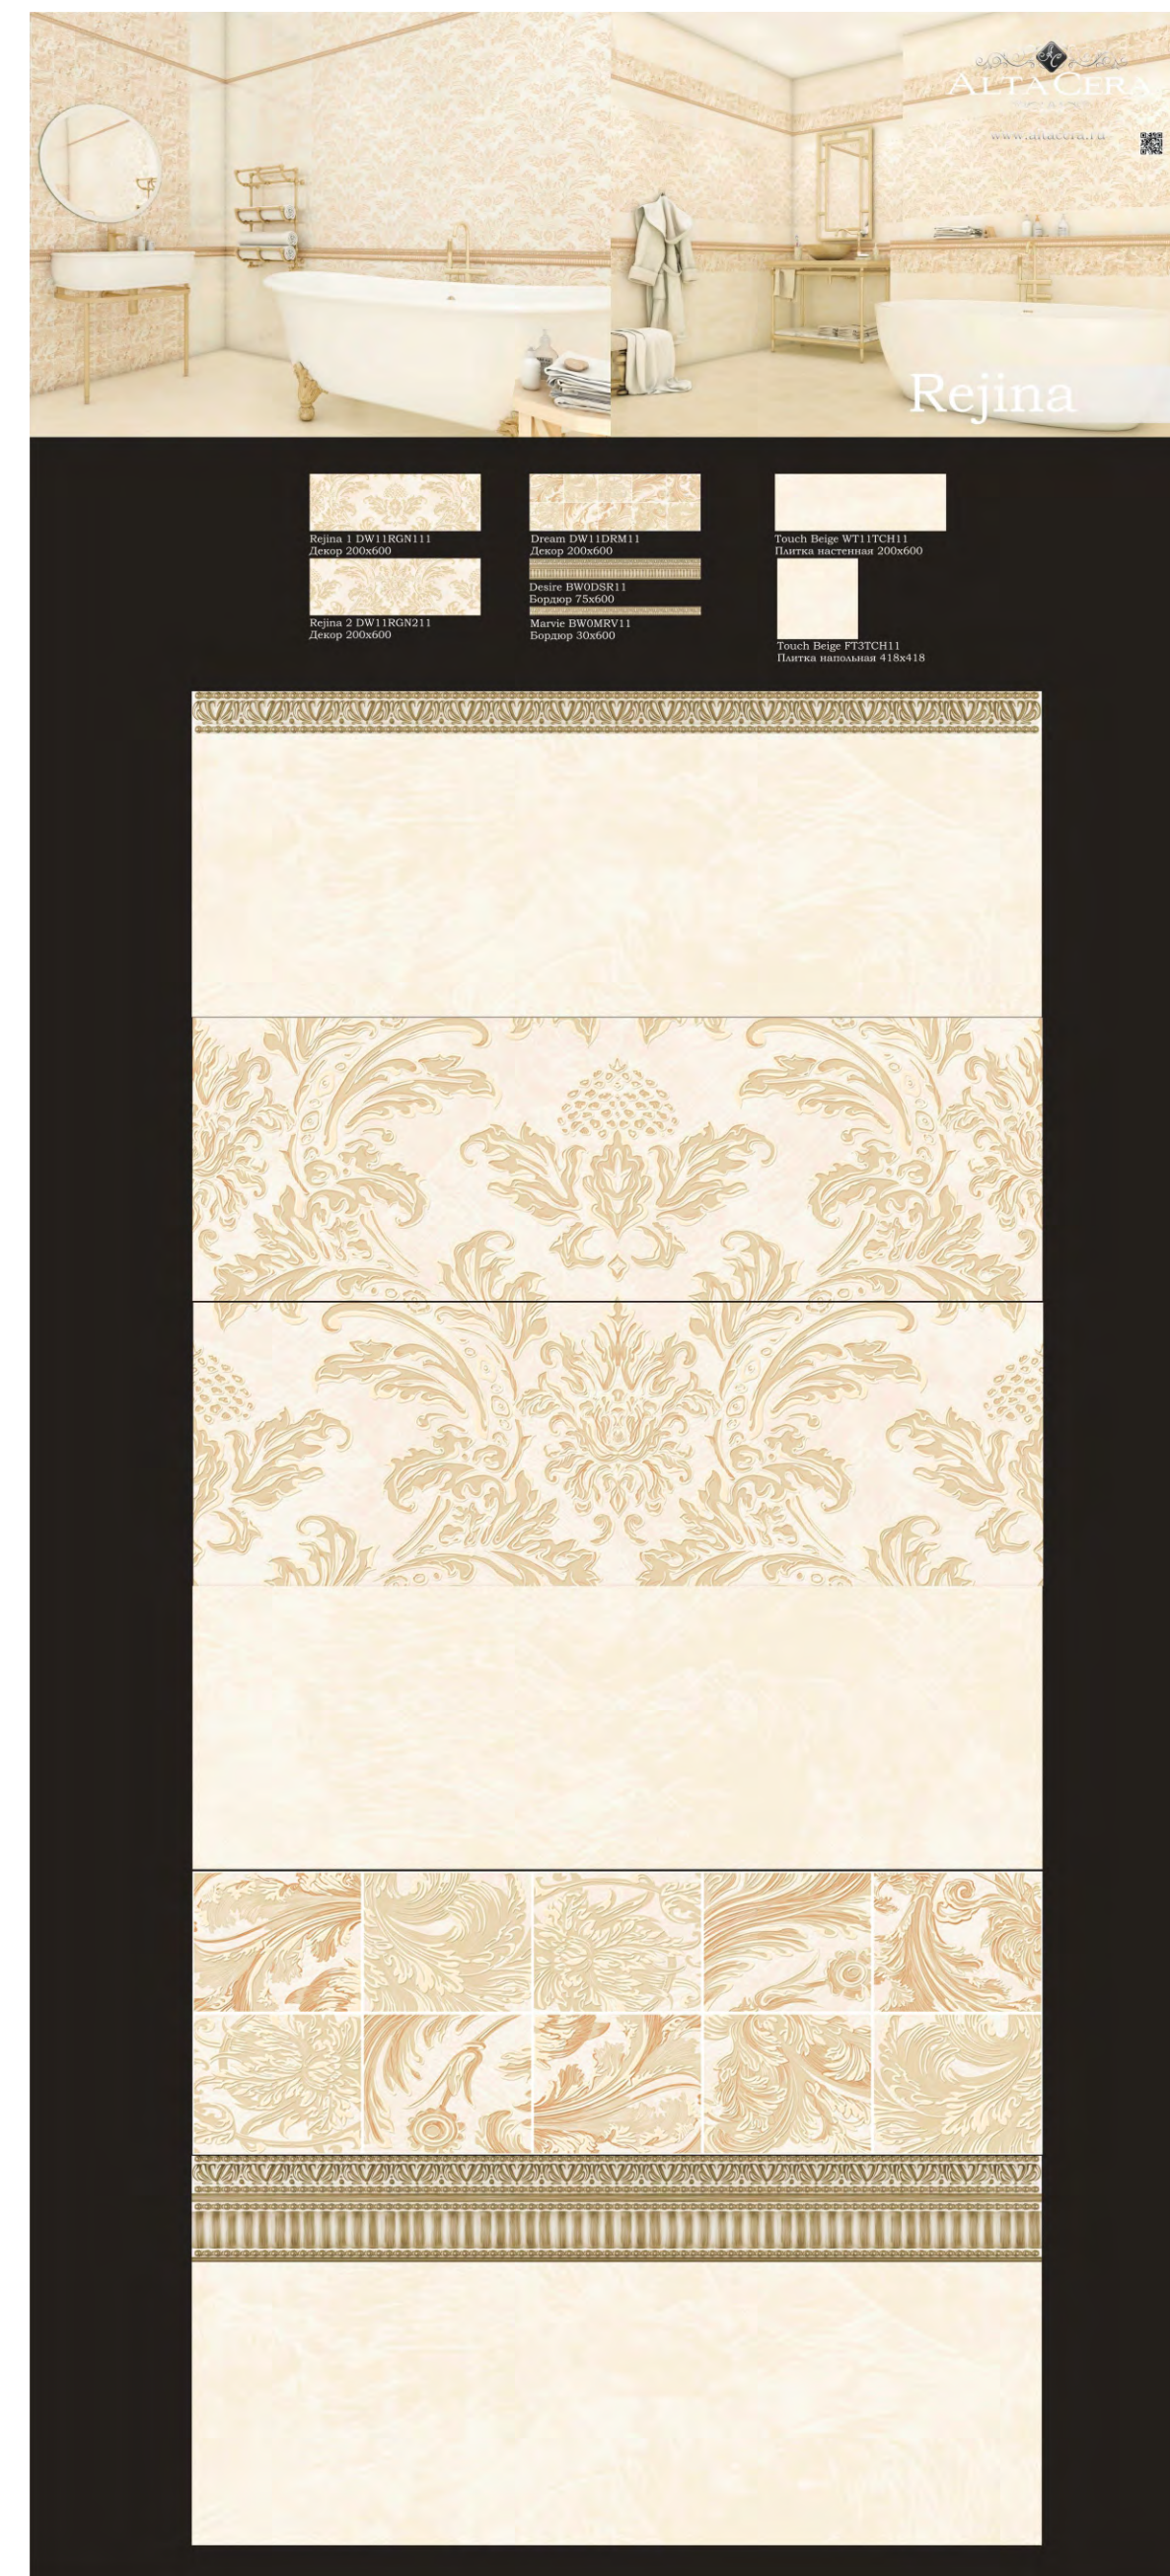

Коллекция Rejina

Высококачественные выставочные тех.панели под европейский формат экспозиторов 1000x2000 мм. Которые при необходимости можно подогнать под размер 800x1800

Техническая панель 800x1800