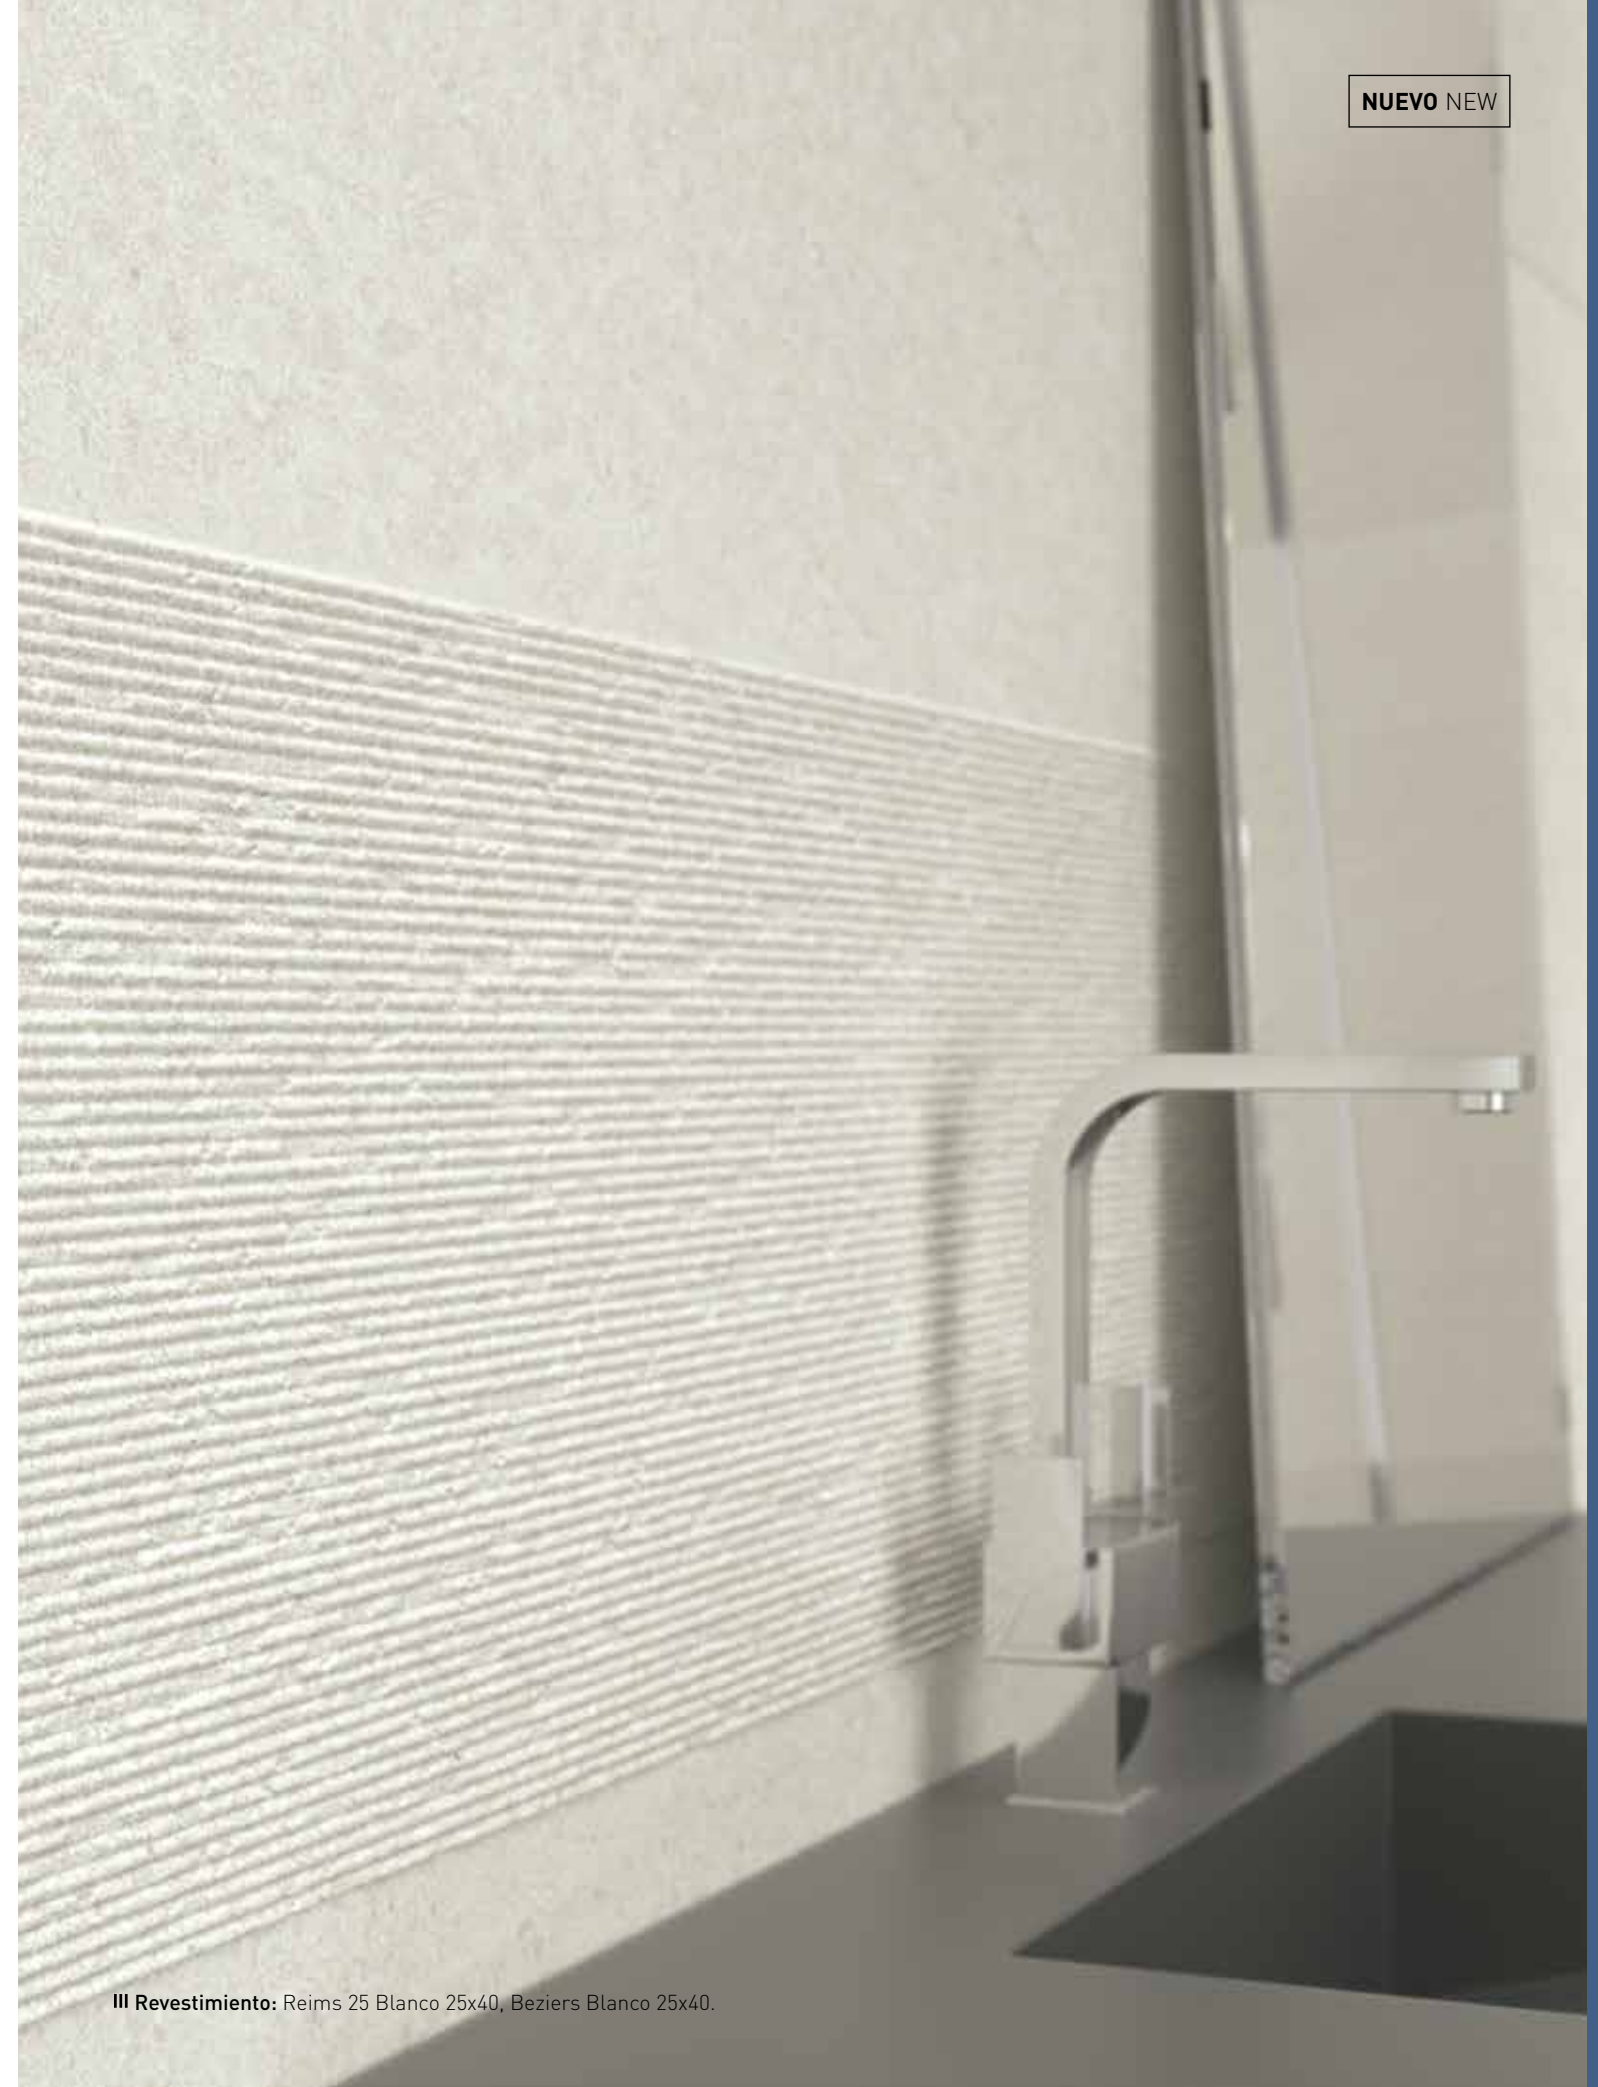

REIMS 25X40 9^{7/8}"X15^{6/8}"

REIMS 30X30 11^{13/16}"X11^{13/16}"

PORCELÁNICO
PORCELAIN TILE

NUEVO NEW

III Revestimiento: Reims 25 Blanco 25x40, Beziars Blanco 25x40.

medida cm	nºpzax/box	m²/box	kg/box	boxes/pallet	m²/pallet	kg/pallet
25x40	12	1,20	17,50	54	64,80	945,00
30x30 pavimento	10	0,90	20,70	48	43,20	993,00