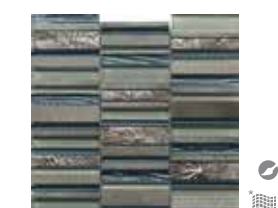

30 x 30 Musa Fosil
Antracita 69MU-FA (40-40)

COMBINA CON EL PAVIMENTO
MATCHES FLOOR TILES
ASSORTIS AUX CARREAUX DE SOL
PASST ZU DEN BODENFLIESEN
SI ABBINA AL PAVIMENTO
PROPONOWANE POŁĄCZENIE Z PŁYTKĄ PODŁOGOWĄ
СОЧЕТАЕТСЯ С НАПОЛЬНОМ ПОКРЫТИЕМ

PIRINEOS PÁG.074
SHERWOOD PÁG.174
LYON PÁG.060
Lyon Gris-Reims Blanco
Lyon Taupé- Reims Marfil
Lyon Galena- Reims Gris
REIMS 30X30 PÁG.316

medida cm	nºpzas/box	m²/box	kg/box	boxes/pallet	m²/pallet	kg/pallet
31,5x100	4	1,26	19,50	55	60,48	1072,50
60x60 pavimento	3	1,08	27,50	32	34,56	880,00