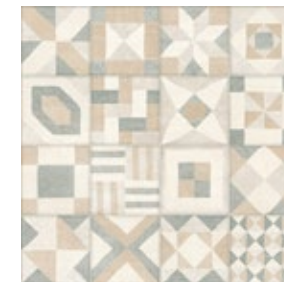

60x60 Kilim*
Beige 52TC715

(*) 2 gráficas diferentes empaquetadas aleatoriamente en cajas de 3 piezas.
2 different patterns randomly selected and packed in boxes containing 3 pieces.
2 verschiedene Grafiken, aleatorisch verpackt mit 3 Stück pro Karton.
2 graphiques différents, empaquetés par cartons de 3 pièces de façon aléatoire.
2 pezzi diversi, confezionati casualmente in scatole da 3 pezzi ciascuna.
2 verschillende patronen, willekeurig geselecteerd en verpakt in dozen van 3 stuks.
2 różne wzory powierzchni wybierane losowo i zapakowane w pudetka zawierające 3 sztuk.
2 различных графических рисунков, упакованных путем случайного выбора по 3 штук в коробке.