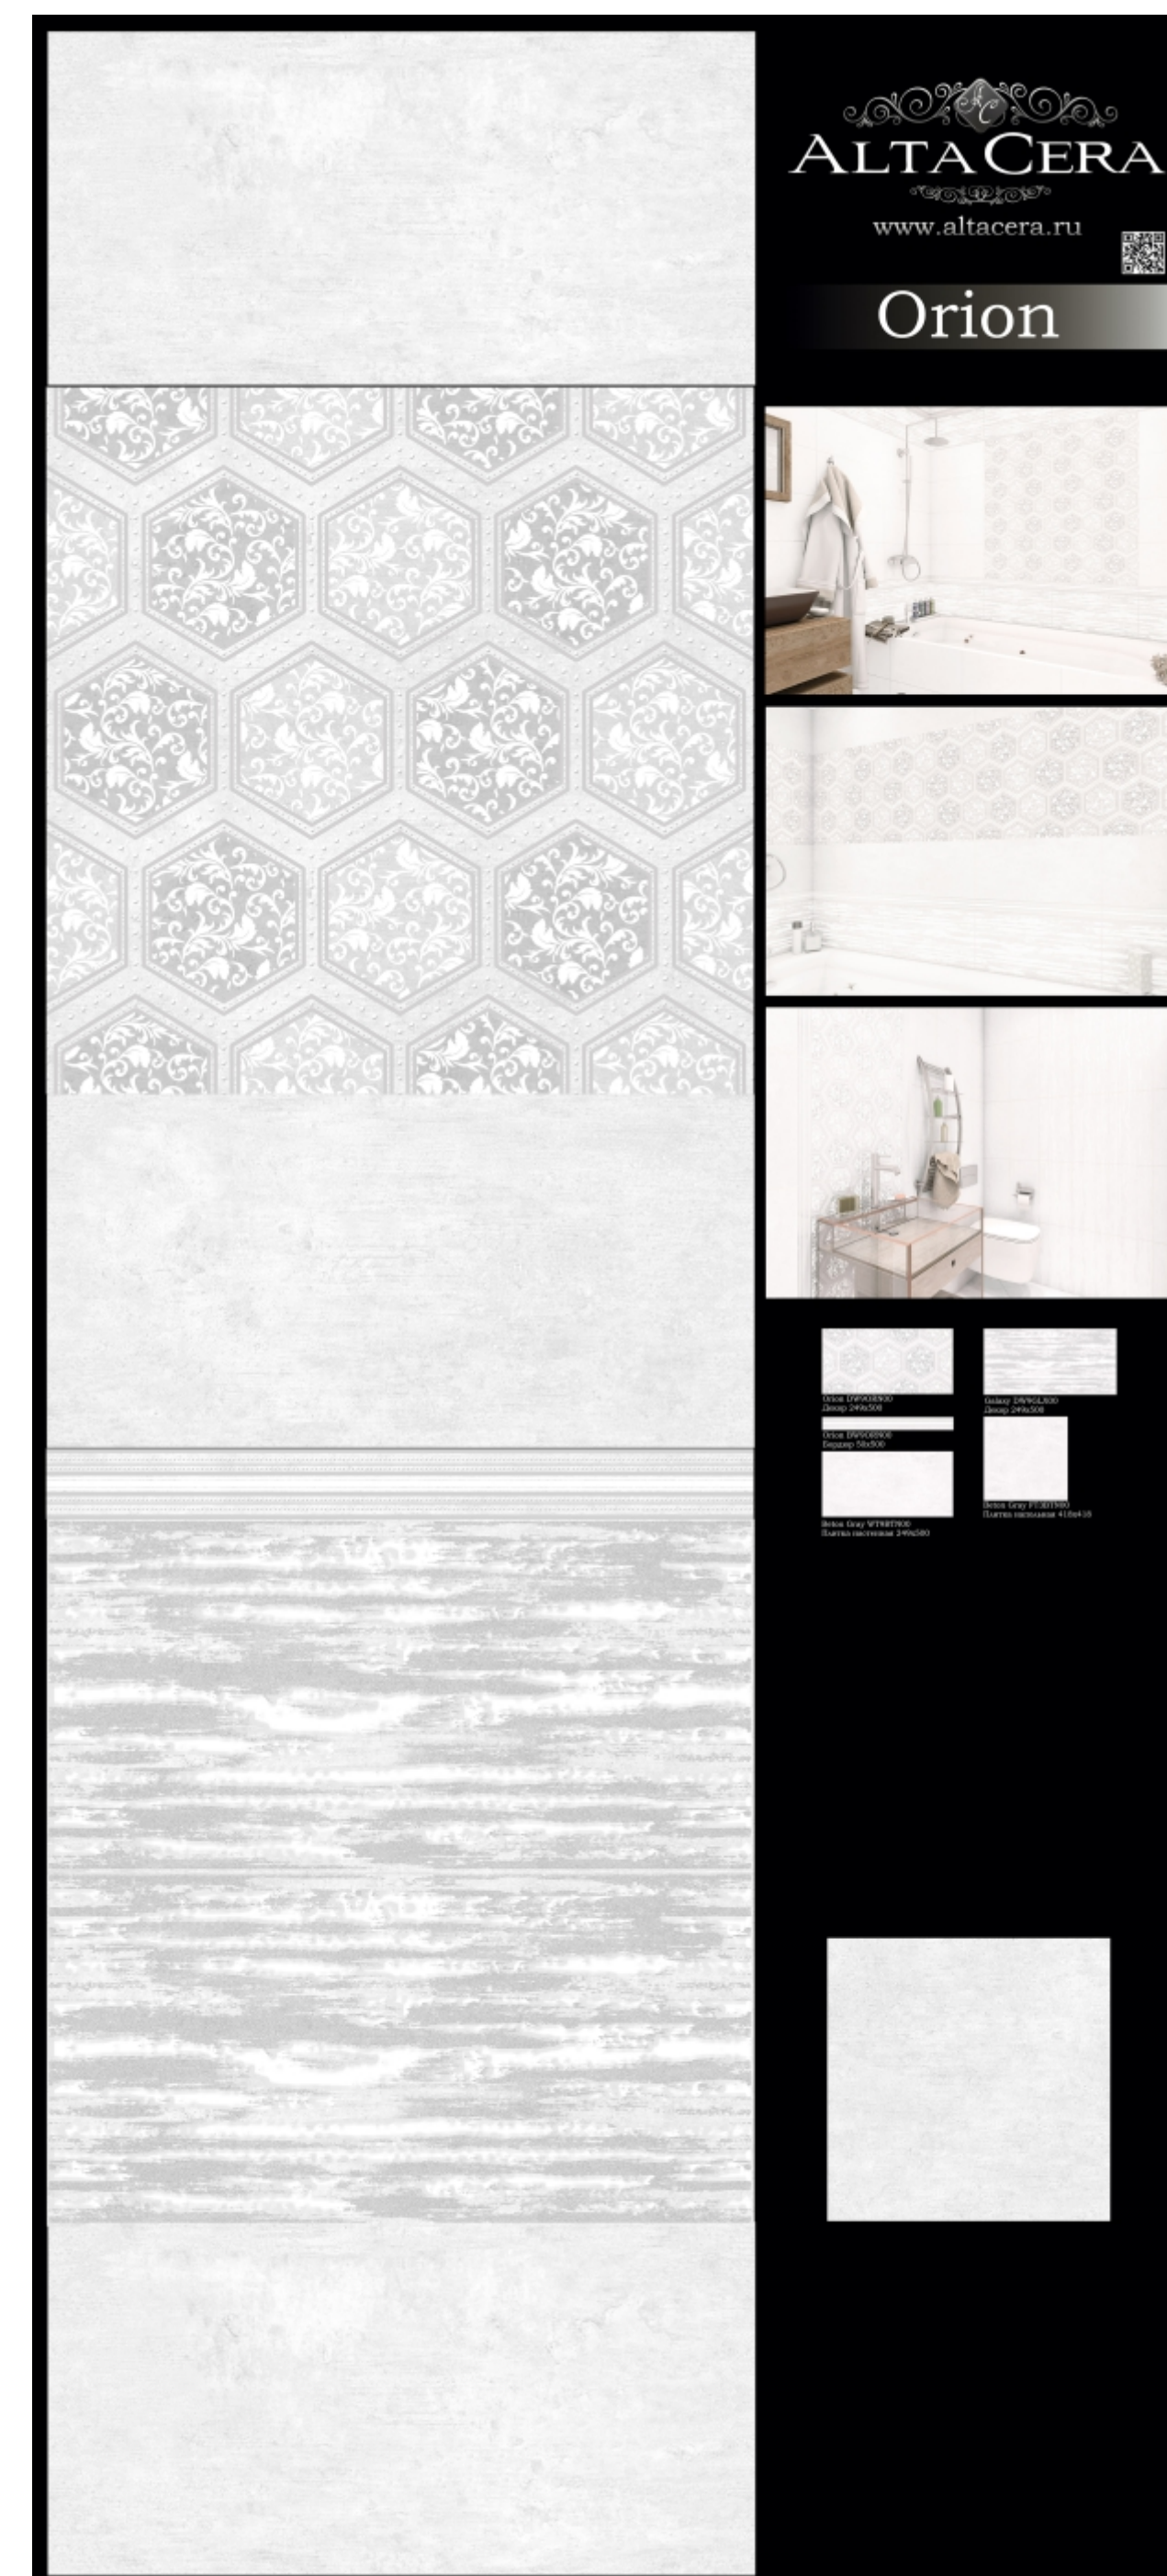

Коллекция Orion

Высококачественные выставочные тех.панели под европейский формат экспозиторов 1000x2000 мм. Которые при необходимости можно подогнать под размер 1000x1920

Техническая панель 800x1800