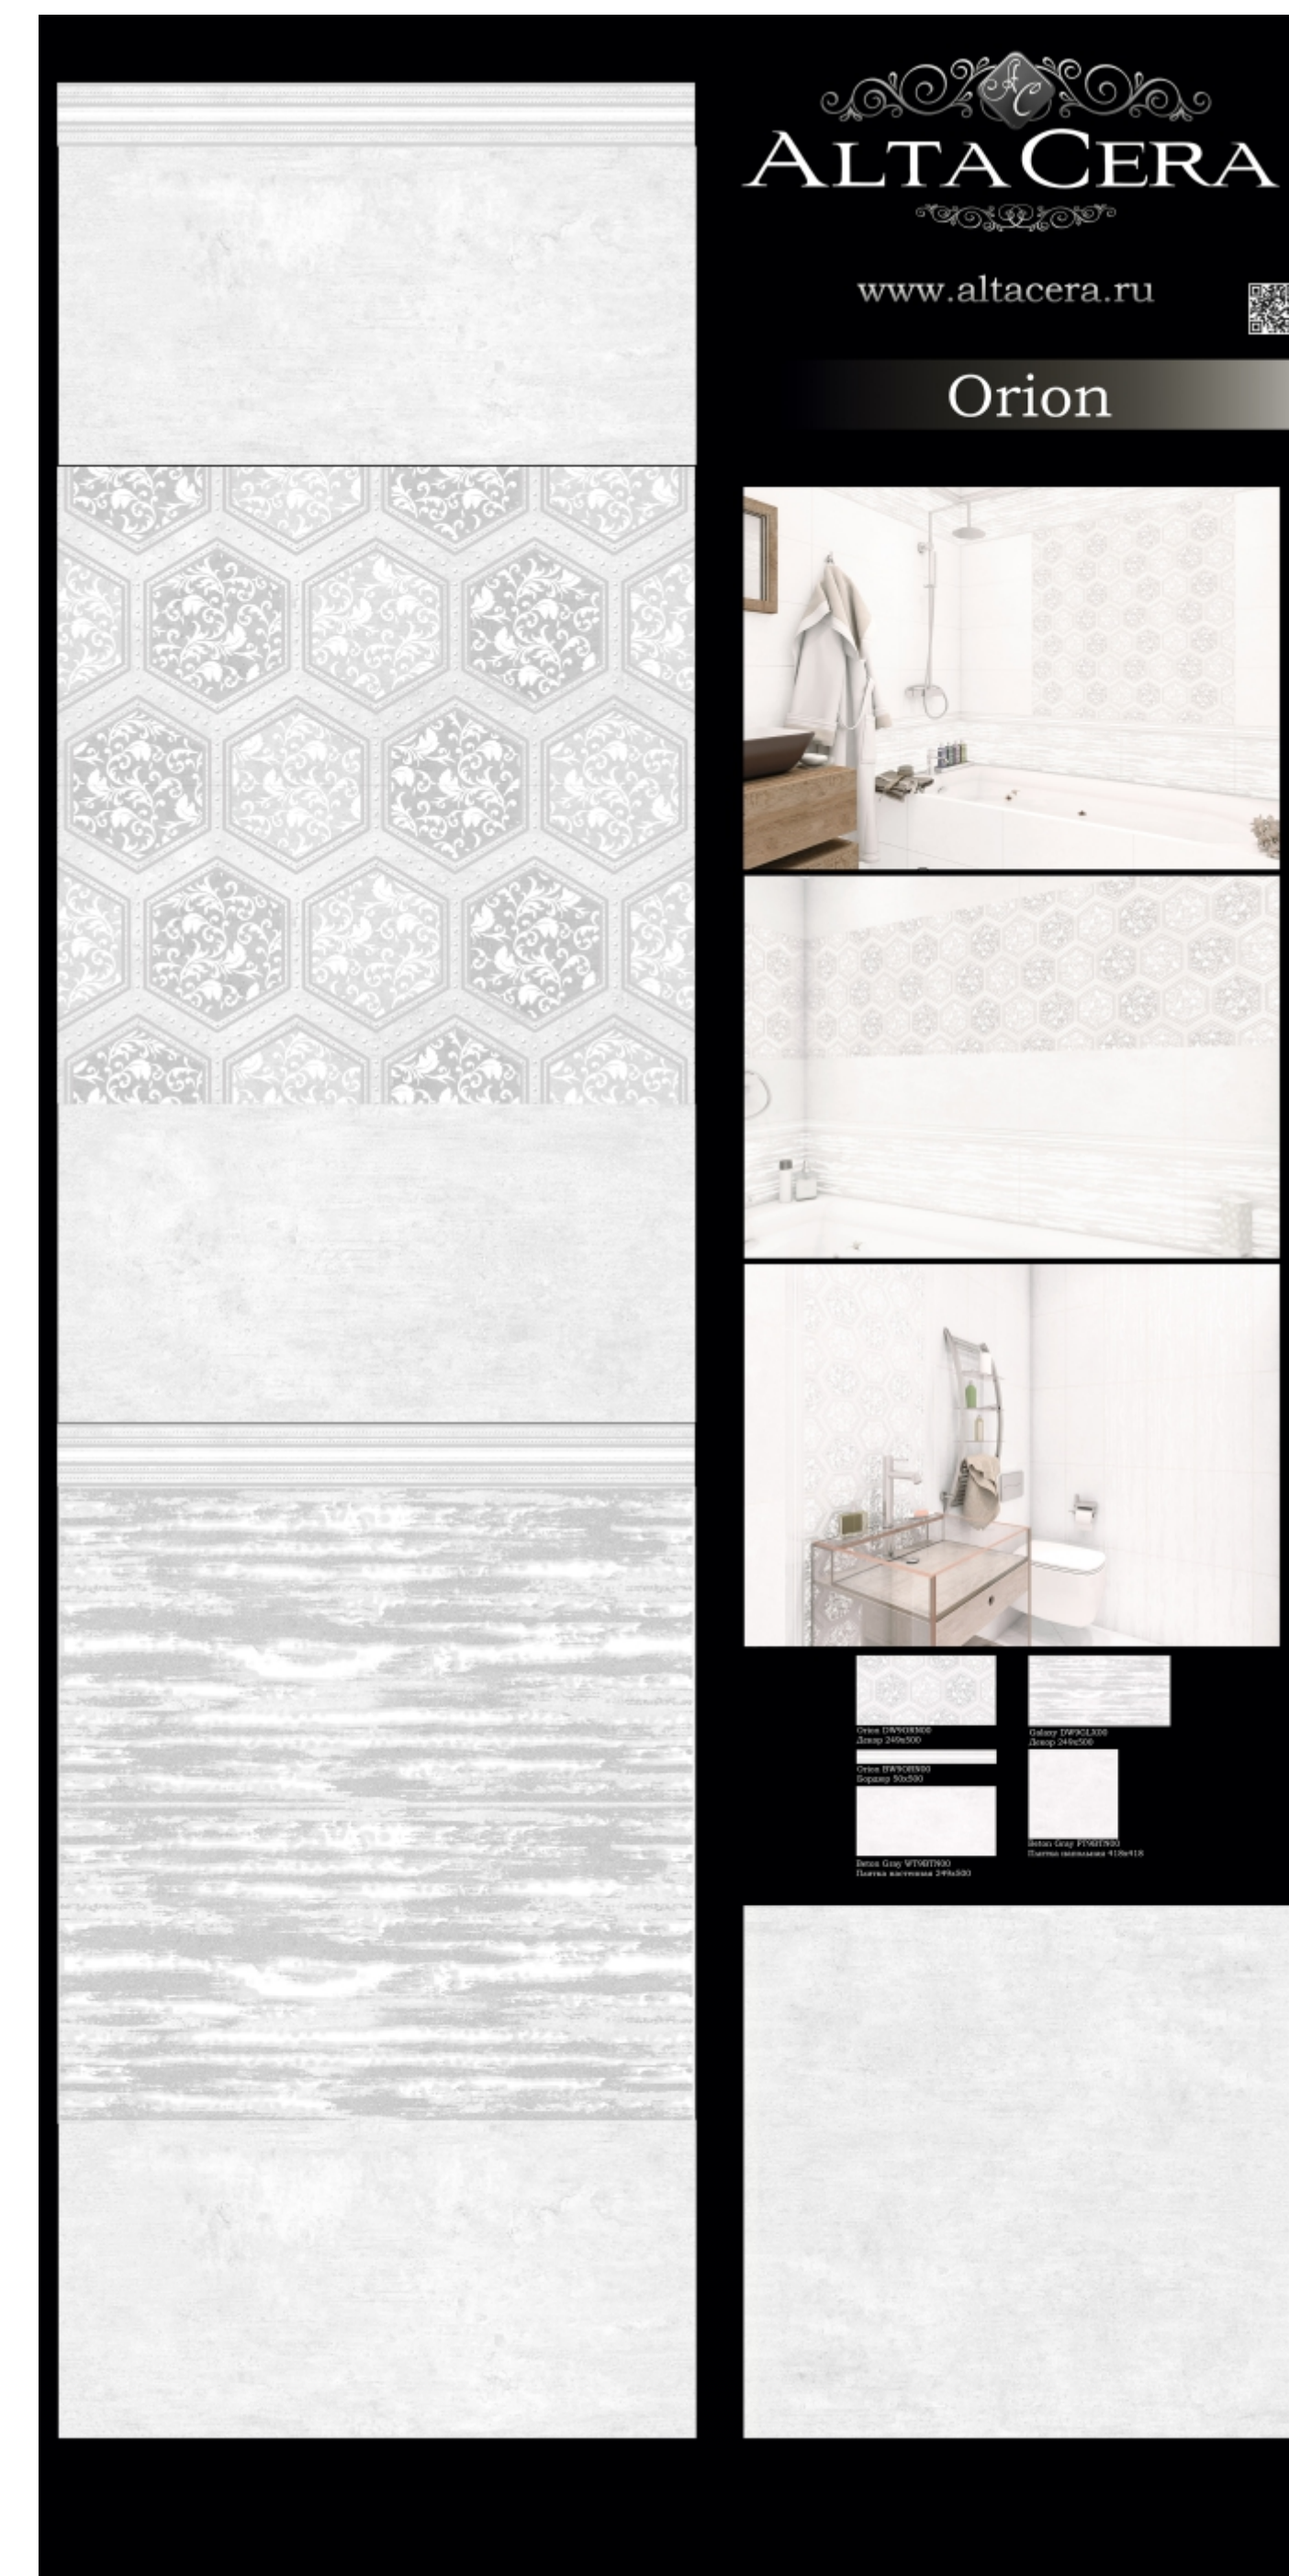

Техническая панель 1000x2000