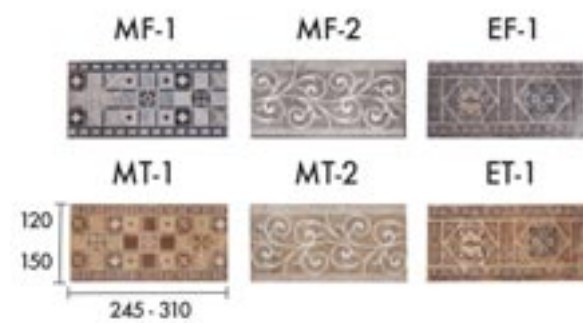

LOSETA 245X120 / 310X150