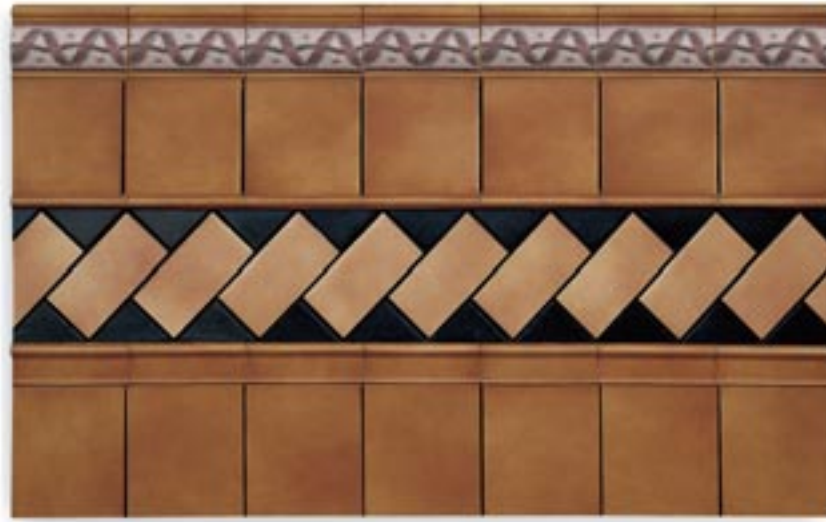

## DECORADOS *DECORATED* DÉCORÉES

TACO 60X60 / 75X75

TACO VENEZIA 60X60

TACO TOLEDO 60X60 / 75X75

TACO TOLEDO 120X120 / 150X150

TACO 75X75

TACO 120X120 / 150X150

## DECORADOS *DECORATED* DÉCORÉES

LISTELO 245X60 / 310X75

LISTELO 245X75 / 310X75

LOSETA 245X120 / 310X150

LOSETA TOLEDO 245X120 / 310X150

LISTELO TOLEDO 245X60 / 310X75

# Zócalos

DUEÑAS M-1

ORGAZ E-1

BELMONTE

BASE 24X24  
 TRIÁNGULO 7,5X7,5 MARFIL  
 TABICA S-2