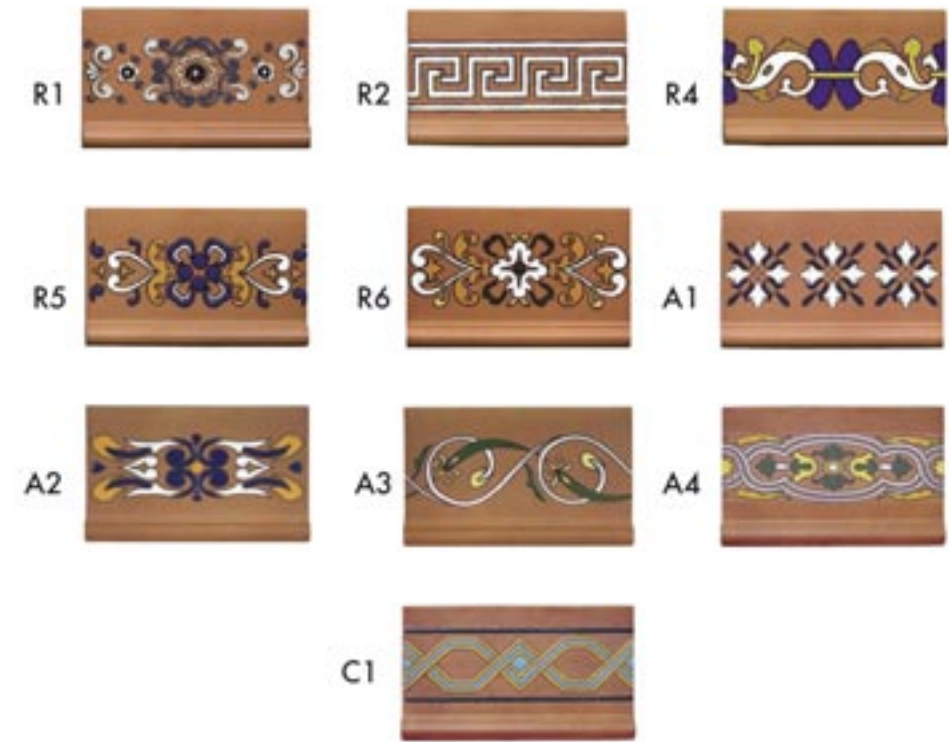

## DECORADOS *DECORATED* DÉCORÉES

REMATE DE FRISO 245X155

REMATE DE ZÓCALO 245X80

## DECORADOS *DECORATED* DÉCORÉES

TABICA ARTESANA 245X150 / 310X150

TABICA DOMUS 245X150