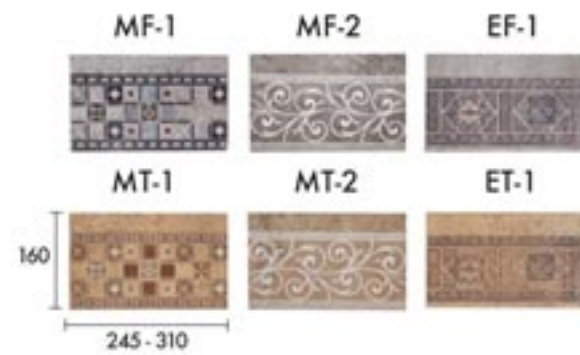

FRONTAL 245X160 / 310X160

Se fabrican para: Fuji y Tambora. They are made for: Fuji and Tambora. Ils sont faits pour: Fuji et Tambora.

Serie Terra

DECORADOS *DECORATED* DÉCORÉES

NATURE TABACO