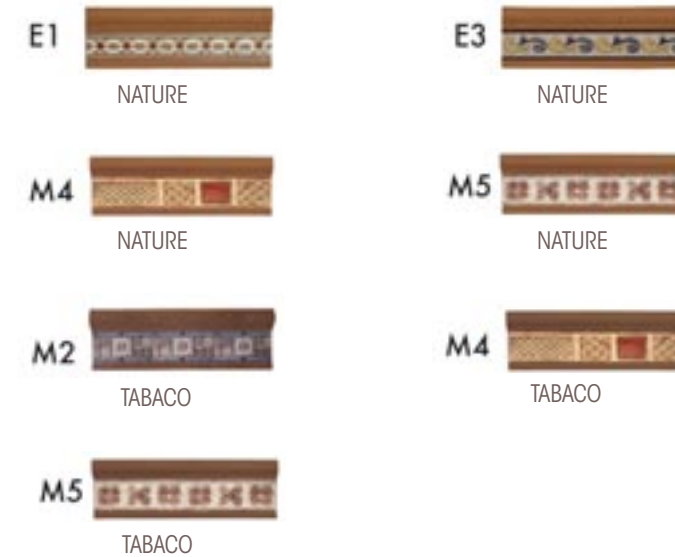

REMATE DE ZÓCALO 245X80