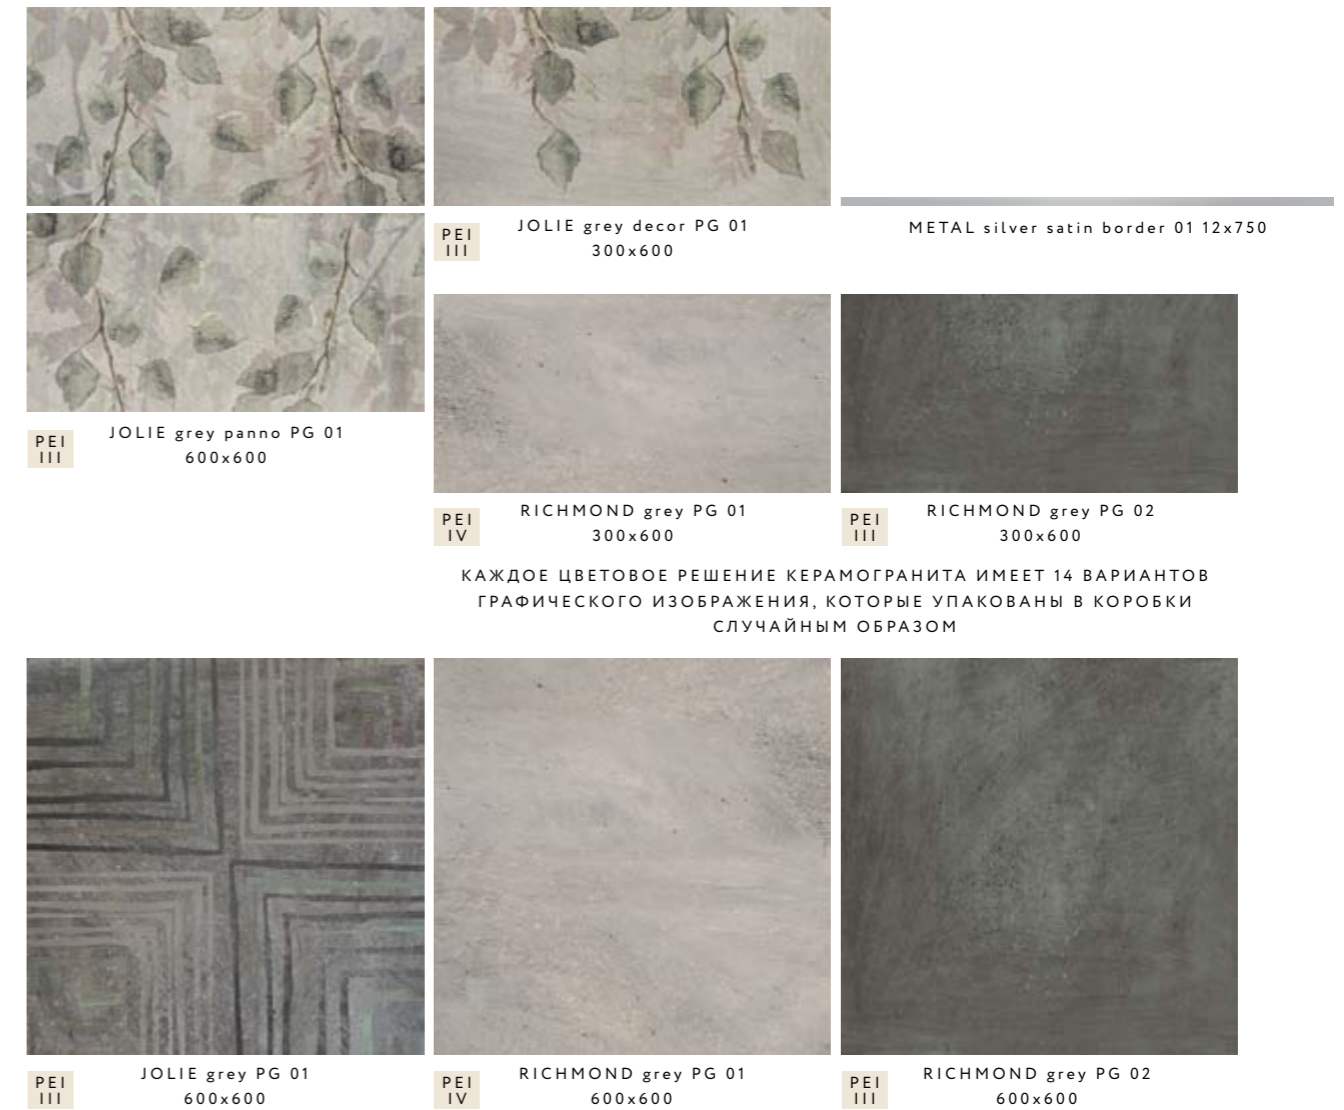

30 x 60

JOLIE

ДЖОЛИ

Романтическая коллекция Jolie, в которой «оживают» тонкие ветки берез, подчеркнутые нанесением золота, дарит ощущение света от проникающих сквозь ниспадающую листву нежных солнечных лучей. Два вида декоров – напольная вставка с геометрическим рисунком и три настенных, которые стыкуются по вертикали в бесконечное панно. С помощью специального заканчивающего декора можно делать эффектную каскадную выклейку. Комплектуется базовой плиткой из коллекции Richmond.

30 x 60

КАЖДОЕ ЦВЕТОВОЕ РЕШЕНИЕ КЕРАМОГРАНИТА ИМЕЕТ 14 ВАРИАНТОВ ГРАФИЧЕСКОГО ИЗОБРАЖЕНИЯ, КОТОРЫЕ УПАКОВАНЫ В КОРОБКИ СЛУЧАЙНЫМ ОБРАЗОМ

КАЖДОЕ ЦВЕТОВОЕ РЕШЕНИЕ КЕРАМОГРАНИТА ИМЕЕТ 7 ВАРИАНТОВ ГРАФИЧЕСКОГО ИЗОБРАЖЕНИЯ, КОТОРЫЕ УПАКОВАНЫ В КОРОБКИ СЛУЧАЙНЫМ ОБРАЗОМ