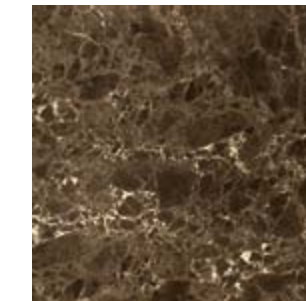

BOHEMIA brown
decor 01 250x600

BOHEMIA brown
decor 02 250x600

BOHEMIA brown
decor 03 250x600

BOHEMIA beige
border 01 250x65

BOHEMIA brown
border 01 250x65

PEI III BOHEMIA beige PG 03
450x450

PEI III BOHEMIA brown PG 03
450x450

КАЖДЕЕ ЦВЕТОВОЕ РЕШЕНИЕ КЕРАМОГРАНИТА ИМЕЕТ 5 ВАРИАНТОВ ГРАФИЧЕСКОГО ИЗОБРАЖЕНИЯ, КОТОРЫЕ УПАКОВАНЫ В КОРОБКИ СЛУЧАЙНЫМ ОБРАЗОМ

- 250 X 600
- 450 X 450
- 250 X 600
- 600 X 65
- 250 X 65

	ШТ. / PCS	М ²	BRUTTO, КГ / KG
ПЛИТКА	8	1,20	17,65
КЕРАМОГРАНИТ	8	1,62	26,68
ДЕКОР	6	-	12,77
БОРДЮР	12	-	7,35
БОРДЮР	20	-	4,95