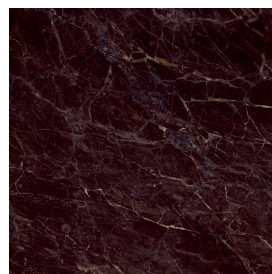

# CLASSIC

25x40 см

Удачно подобранные темный гранитный низ и светлый верх, разделенные оригинальным бордюром, создают строгий классический стиль интерьера

25x40 см

# CLASSIC

10101004708  
Настенная плитка  
25x40

10101004710  
Настенная плитка  
25x40

10301002060  
Декор  
25x40

10212001868  
Бордюрь  
7,5x25

10401002456  
Керамогранит  
40x40

10401002458  
Керамогранит  
40x40