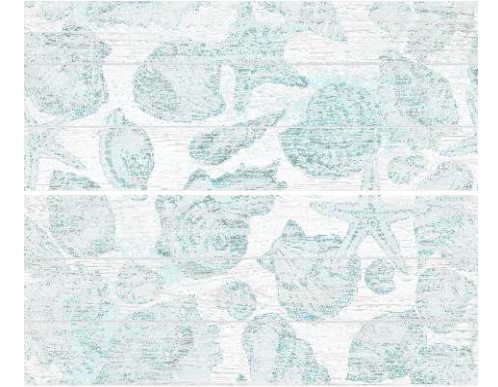

10300000097
панно 50x60см