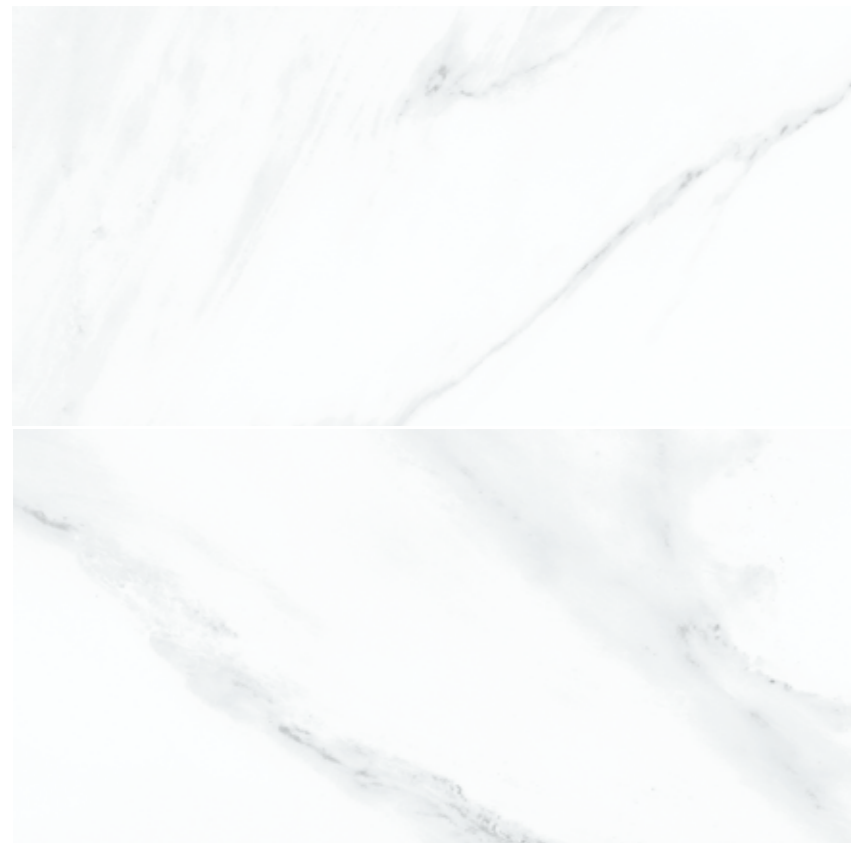

UNIQUE

GLAZED PORCELAIN

Sizes / Formatos

NATURAL RECTIFIED

NATURAL

Shade Variation / Variación Gráfica

Unique Blanco
90x90 /
35,4"x35,4"