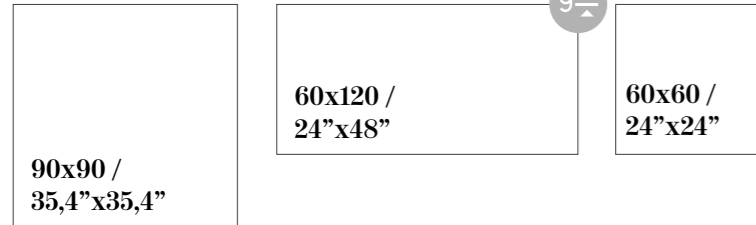

UNIQUE

GLAZED PORCELAIN

Sizes / Formatos

NATURAL RECTIFIED

NATURAL

Shade Variation / Variación Gráfica

Unique Blanco
90x90 /
35,4"x35,4"