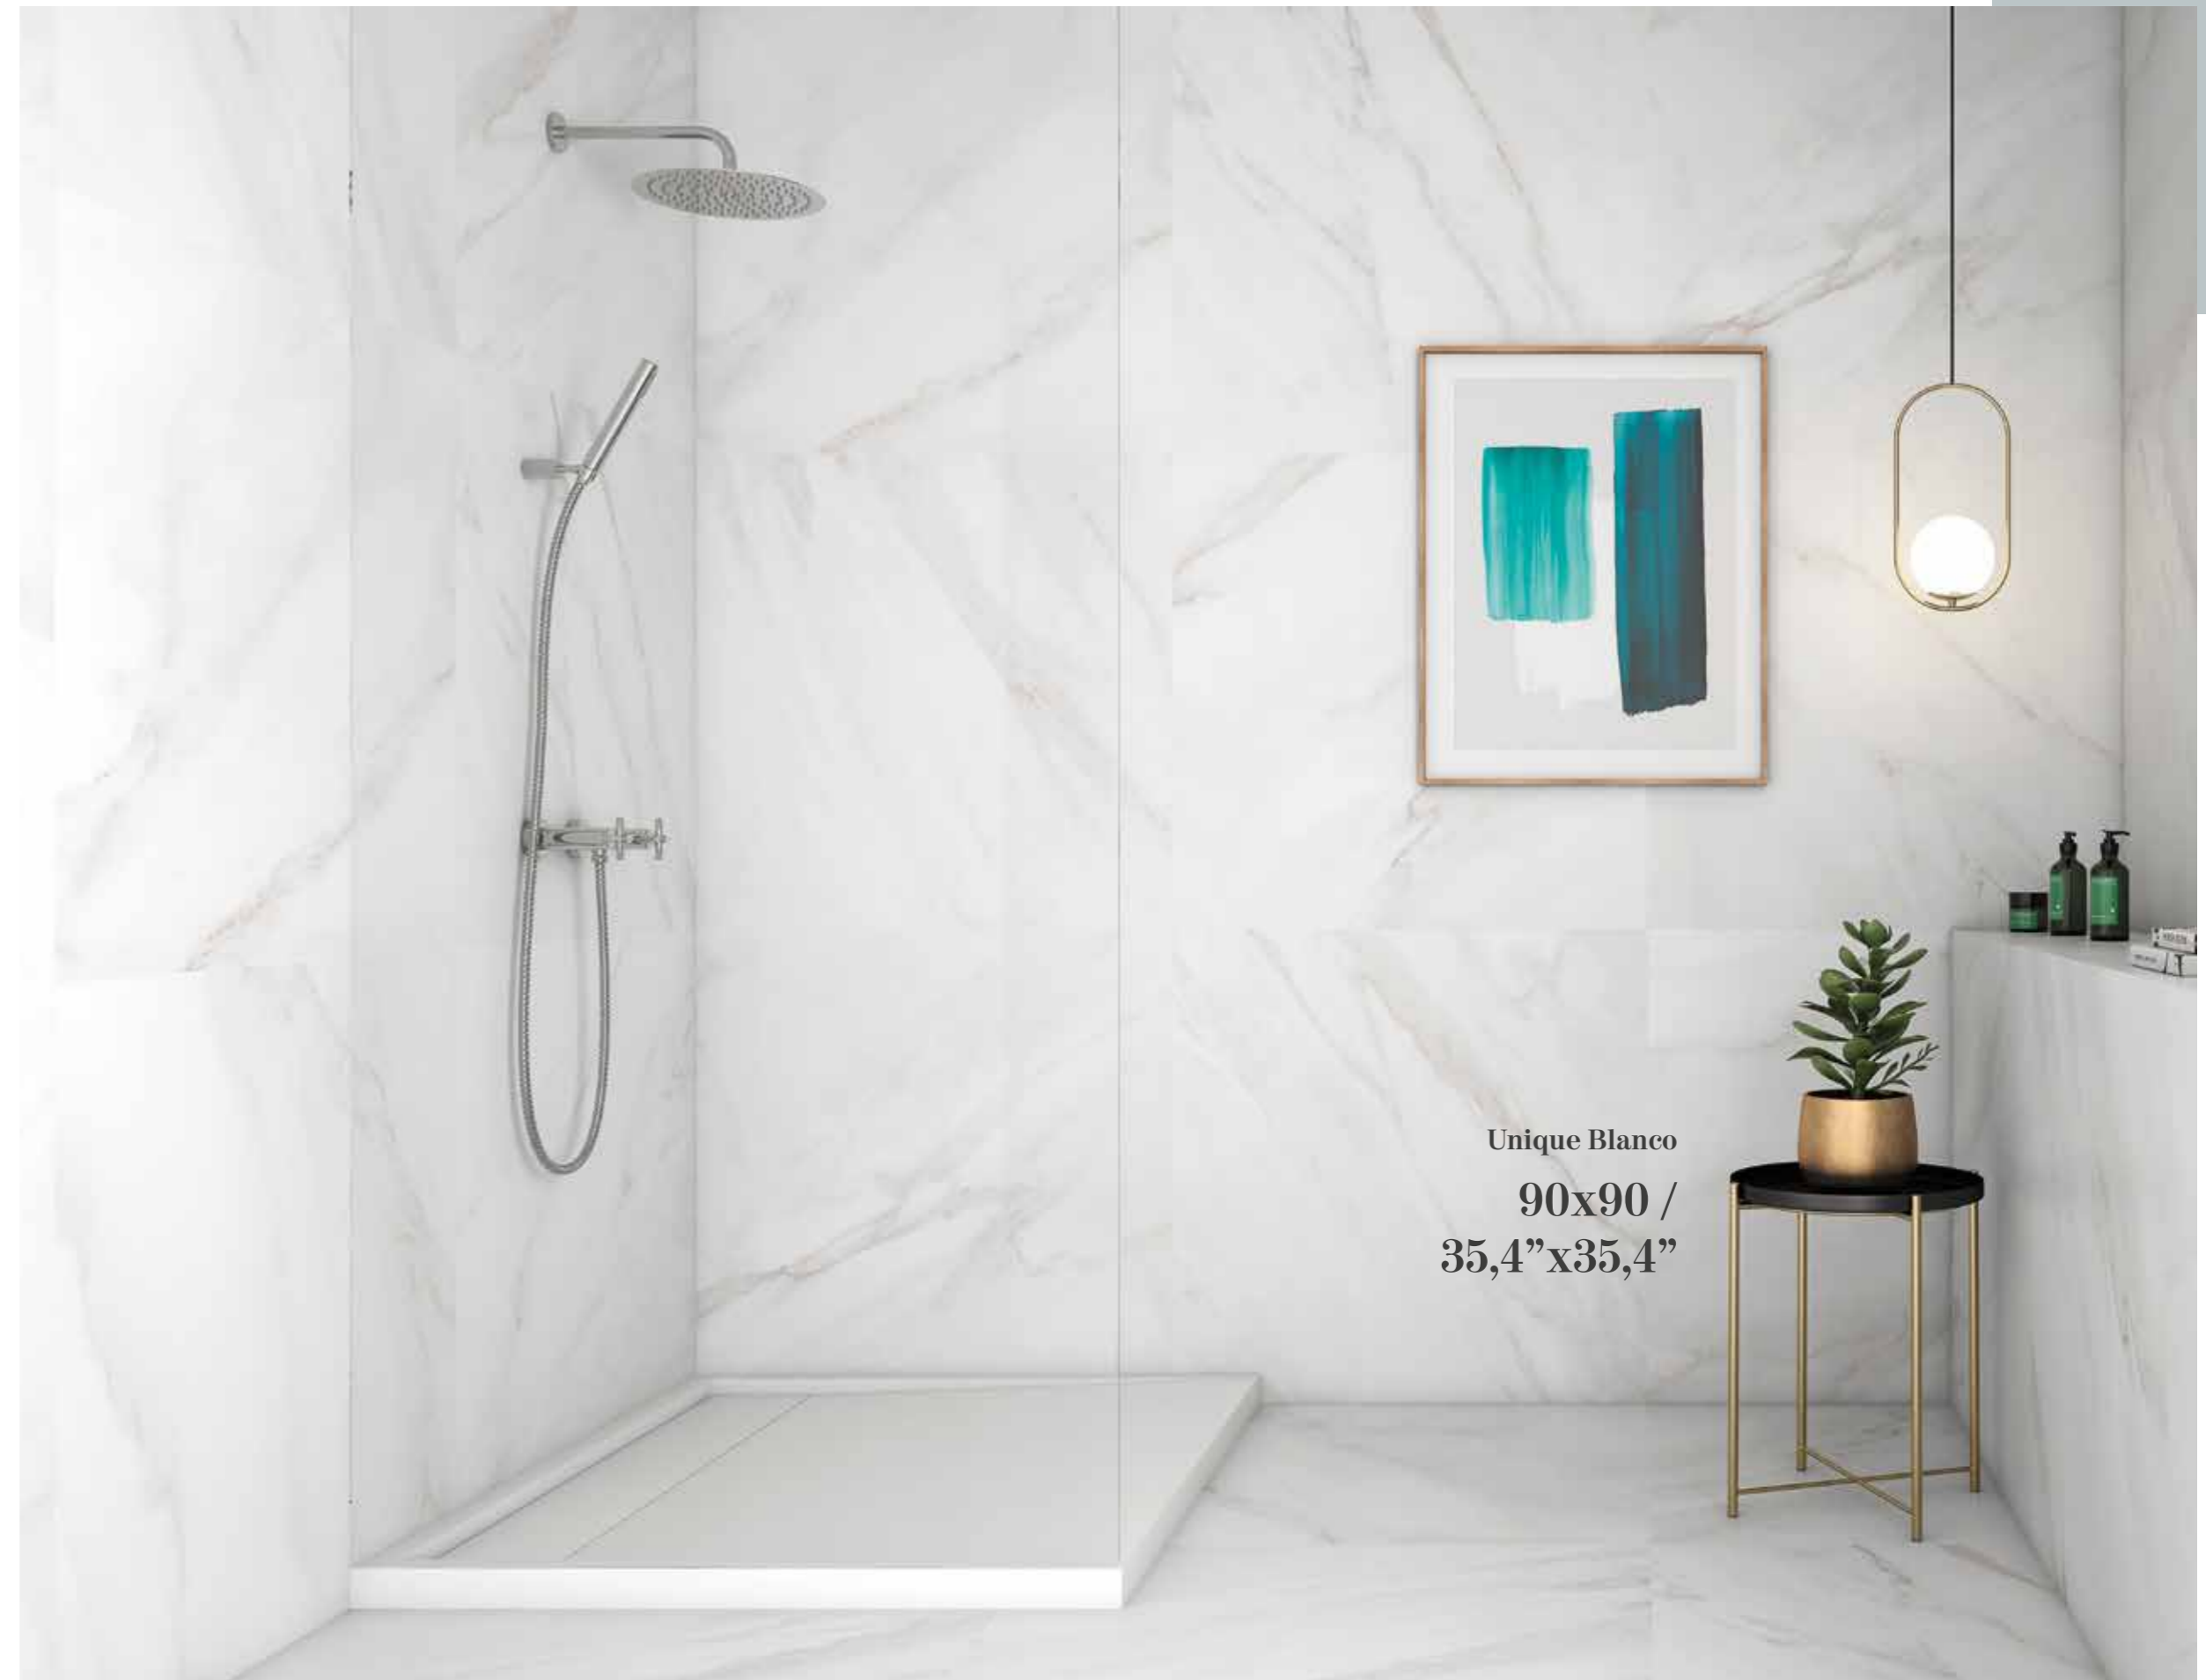

UNIQUE

GLAZED PORCELAIN

Sizes / Formatos

NATURAL RECTIFIED

NATURAL

Shade Variation / Variación Gráfica

Unique Blanco
90x90 /
35,4"x35,4"