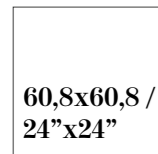

UNIQUE

GLAZED PORCELAIN

Sizes / Formatos

NATURAL RECTIFIED

NATURAL

Shade Variation / Variación Gráfica

Unique Blanco
90x90 /
35,4"x35,4"