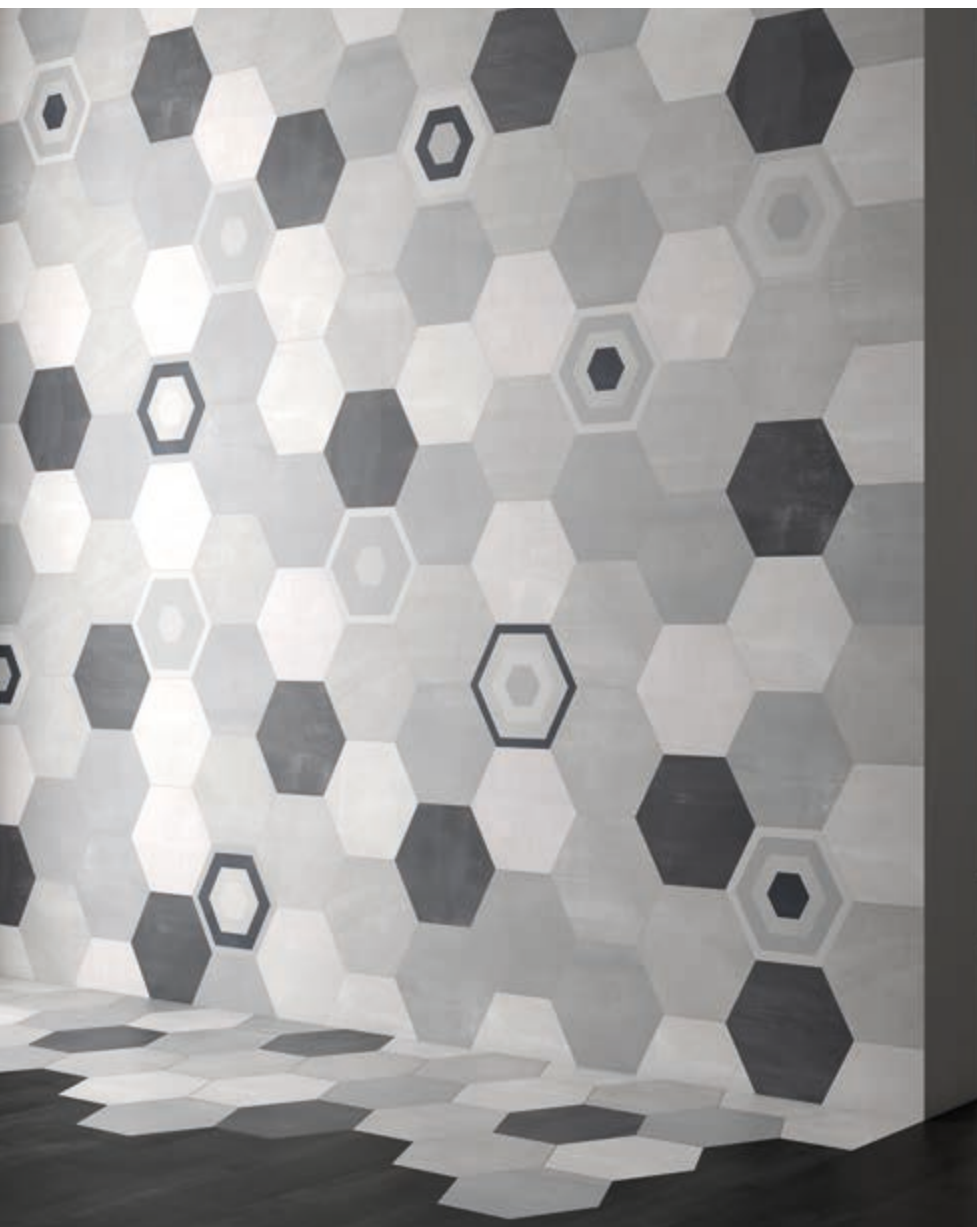

Starkhex Porcelain

PORCELAIN TILES GRES PORCELÁNICO

25,8x29
10,2"x11,4"

PORCELAIN

geotiles COLLECTIONS 2017

70/71