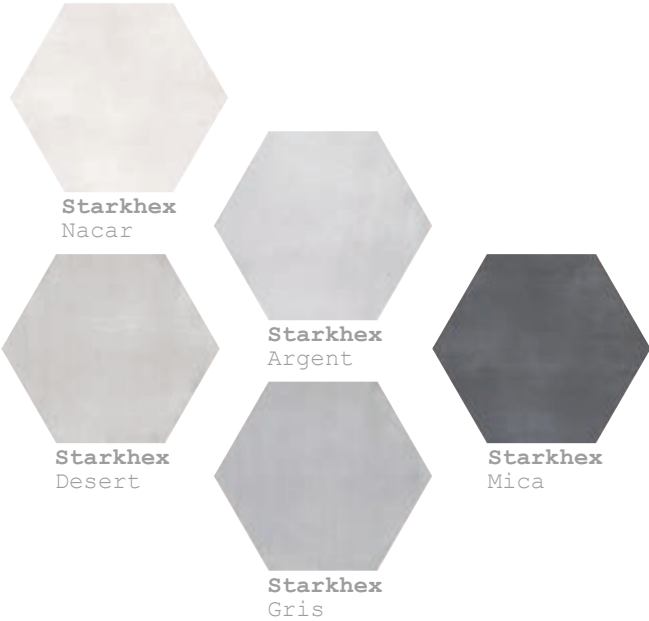

Starkhex Porcelain

PORCELAIN TILES GRES PORCELÁNICO

25,8x29
10,2"x11,4"

PORCELAIN

geotiles COLLECTIONS 2017

70/71