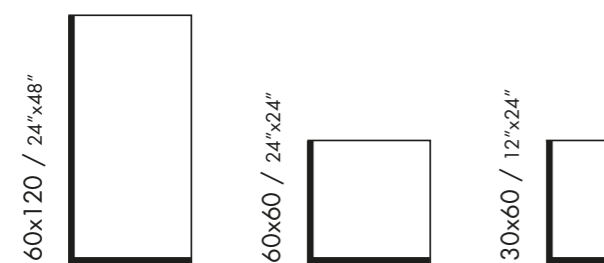

ALPES

≠ 9 mm

SUPERFICIE STRUTTURATA
STRUCTURED SURFACES

In ALPES RAW convivono le caratteristiche di pietre provenienti da diverse cave d'origine. Una proposta rustic-chic nella quale i tratti tipici delle lastre tagliate contro verso vengono accentuati anche dall'aspetto strutturato che ricalca le porosità calcaree, in duplice versione, sia naturale che lappata.