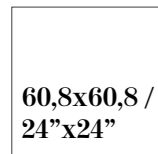

# DELFO

GLAZED PORCELAIN

Sizes / Formatos

NATURAL RECTIFIED

NATURAL

Shade Variation / Variación Gráfica

Delfos Crema  
60x120 /  
24"x48"

PERLA