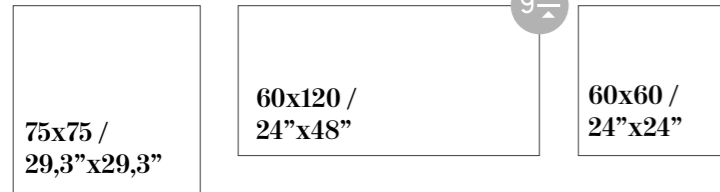

# DELFO

GLAZED PORCELAIN

Sizes / Formatos

NATURAL RECTIFIED

NATURAL

Shade Variation / Variación Gráfica

Delfos Crema  
60x120 /  
24"x48"

PERLA