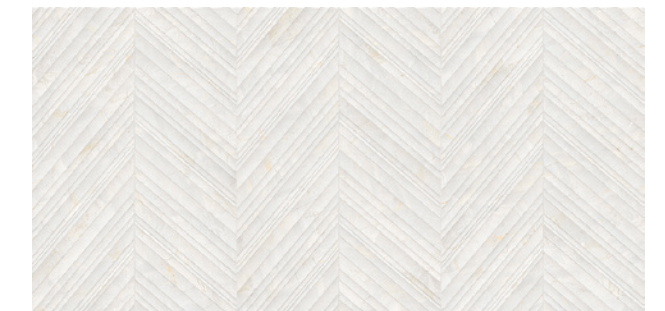

OSAKA

OSAKA

PORCELÁNICO ESMALTADO

MEDIDAS/SIZE 45x90 cm 18"x35"
32x62.5 cm 13"x25"

Disponible en todos los colores.
Available in all colours.

PACKING

formato	artículo	pzs./cj.	m2/cj.	cj/pal.	m2/pal.	kg/cj.	kg/m2	kg/pal.
45x90	OSAKA	3	1,22	30	36,6	30,38	24,90	911
45x90	DECO OSAKA	3	1,22	30	36,6	30,38	24,90	911
32x62.5	OSAKA	5	1,00	48	48,00	19,90	19,90	955
32x62.5	DECO OSAKA	5	1,00	48	48,00	19,90	19,90	955
30x30	MOSAICO OSAKA	6	0,54	36	216 pzs.	9,84	1,64 /pza	372
8x45	ROD.N OSAKA	26	-	60	1.560 pzs	15,6	0,6 /pza	936

OSAKA

GF-20083

Osaka Marengo
45x90 / 18"x35"

GF-20067

Deco Osaka Marengo
45x90 / 18"x35"

GF-20083

Osaka Gris
45x90 / 18"x35"

GF-20067

Deco Osaka Gris
45x90 / 18"x35"

GF-20083

Osaka Blanco
45x90 / 18"x35"

GF-20067

Deco Osaka Blanco
45x90 / 18"x35"

GF-20085

Osaka Marengo
32x62.5 / 13"x25"

GF-20073