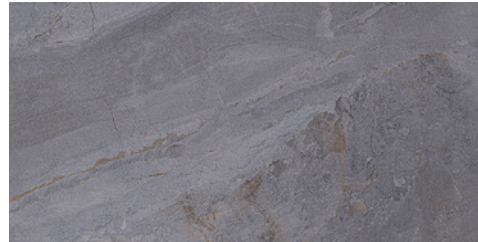

Deco Osaka Gris
45x90 / 18"x35"

GF-20083

Osaka Blanco
45x90 / 18"x35"

GF-20067

Deco Osaka Blanco
45x90 / 18"x35"

GF-20085

Osaka Marengo
32x62.5 / 13"x25"

GF-20073