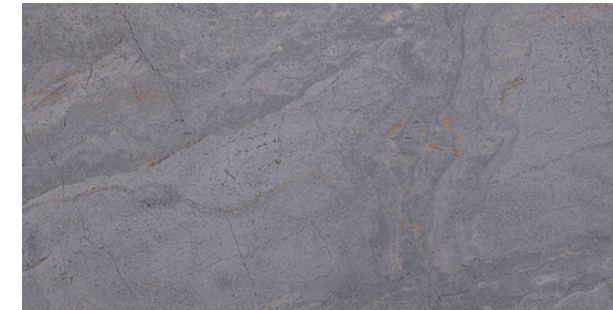

OSAKA

OSAKA

PORCELÁNICO ESMALTADO

MEDIDAS/SIZE 45x90 cm 18"x35"
32x62.5 cm 13"x25"

Disponible en todos los colores.
Available in all colours.

PACKING

formato	artículo	pzs./cj.	m2/cj.	cj/pal.	m2/pal.	kg/cj.	kg/m2	kg/pal.
45x90	OSAKA	3	1,22	30	36,6	30,38	24,90	911
45x90	DECO OSAKA	3	1,22	30	36,6	30,38	24,90	911
32x62.5	OSAKA	5	1,00	48	48,00	19,90	19,90	955
32x62.5	DECO OSAKA	5	1,00	48	48,00	19,90	19,90	955
30x30	MOSAICO OSAKA	6	0,54	36	216 pzs.	9,84	1,64 /pza	372
8x45	ROD.N OSAKA	26	-	60	1.560 pzs	15,6	0,6 /pza	936

OSAKA

GF-20083

Osaka Marengo
45x90 / 18"x35"

GF-20067

Deco Osaka Marengo
45x90 / 18"x35"

GF-20083

Osaka Gris
45x90 / 18"x35"

GF-20067