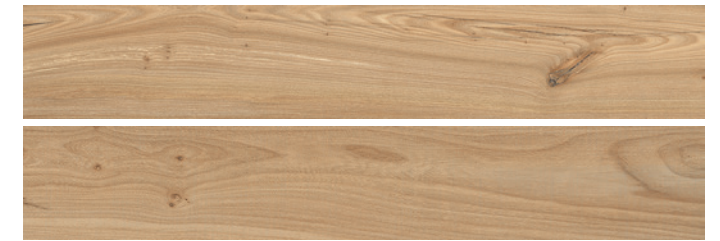

Oregón Miel
15x90 / 6"x35"

GF-20099