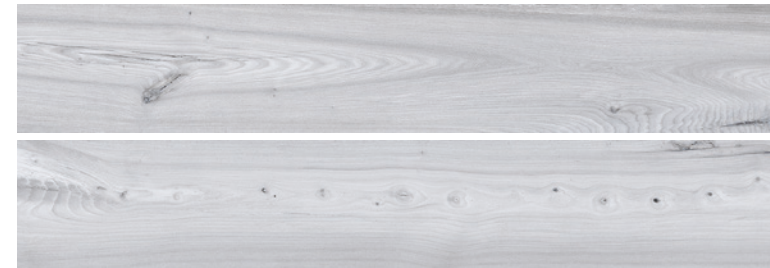

OREGON

GF-20100

Oregón Miel
20X120 / 8"x47"

GF-20100

Oregón Natural
20X120 / 8"x47"

GF-20100

Oregón Gris
20X120 / 8"x47"

GF-20100