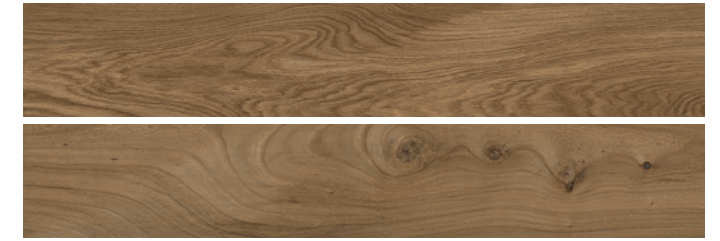

Oregón Nogal
20X120 / 8"x47"

GF-20099

Oregón Miel
15x90 / 6"x35"

GF-20099

Oregón Natural
15x90 / 6"x35"

GF-20099

Oregón Gris
15x90 / 6"x35"

GF-20099