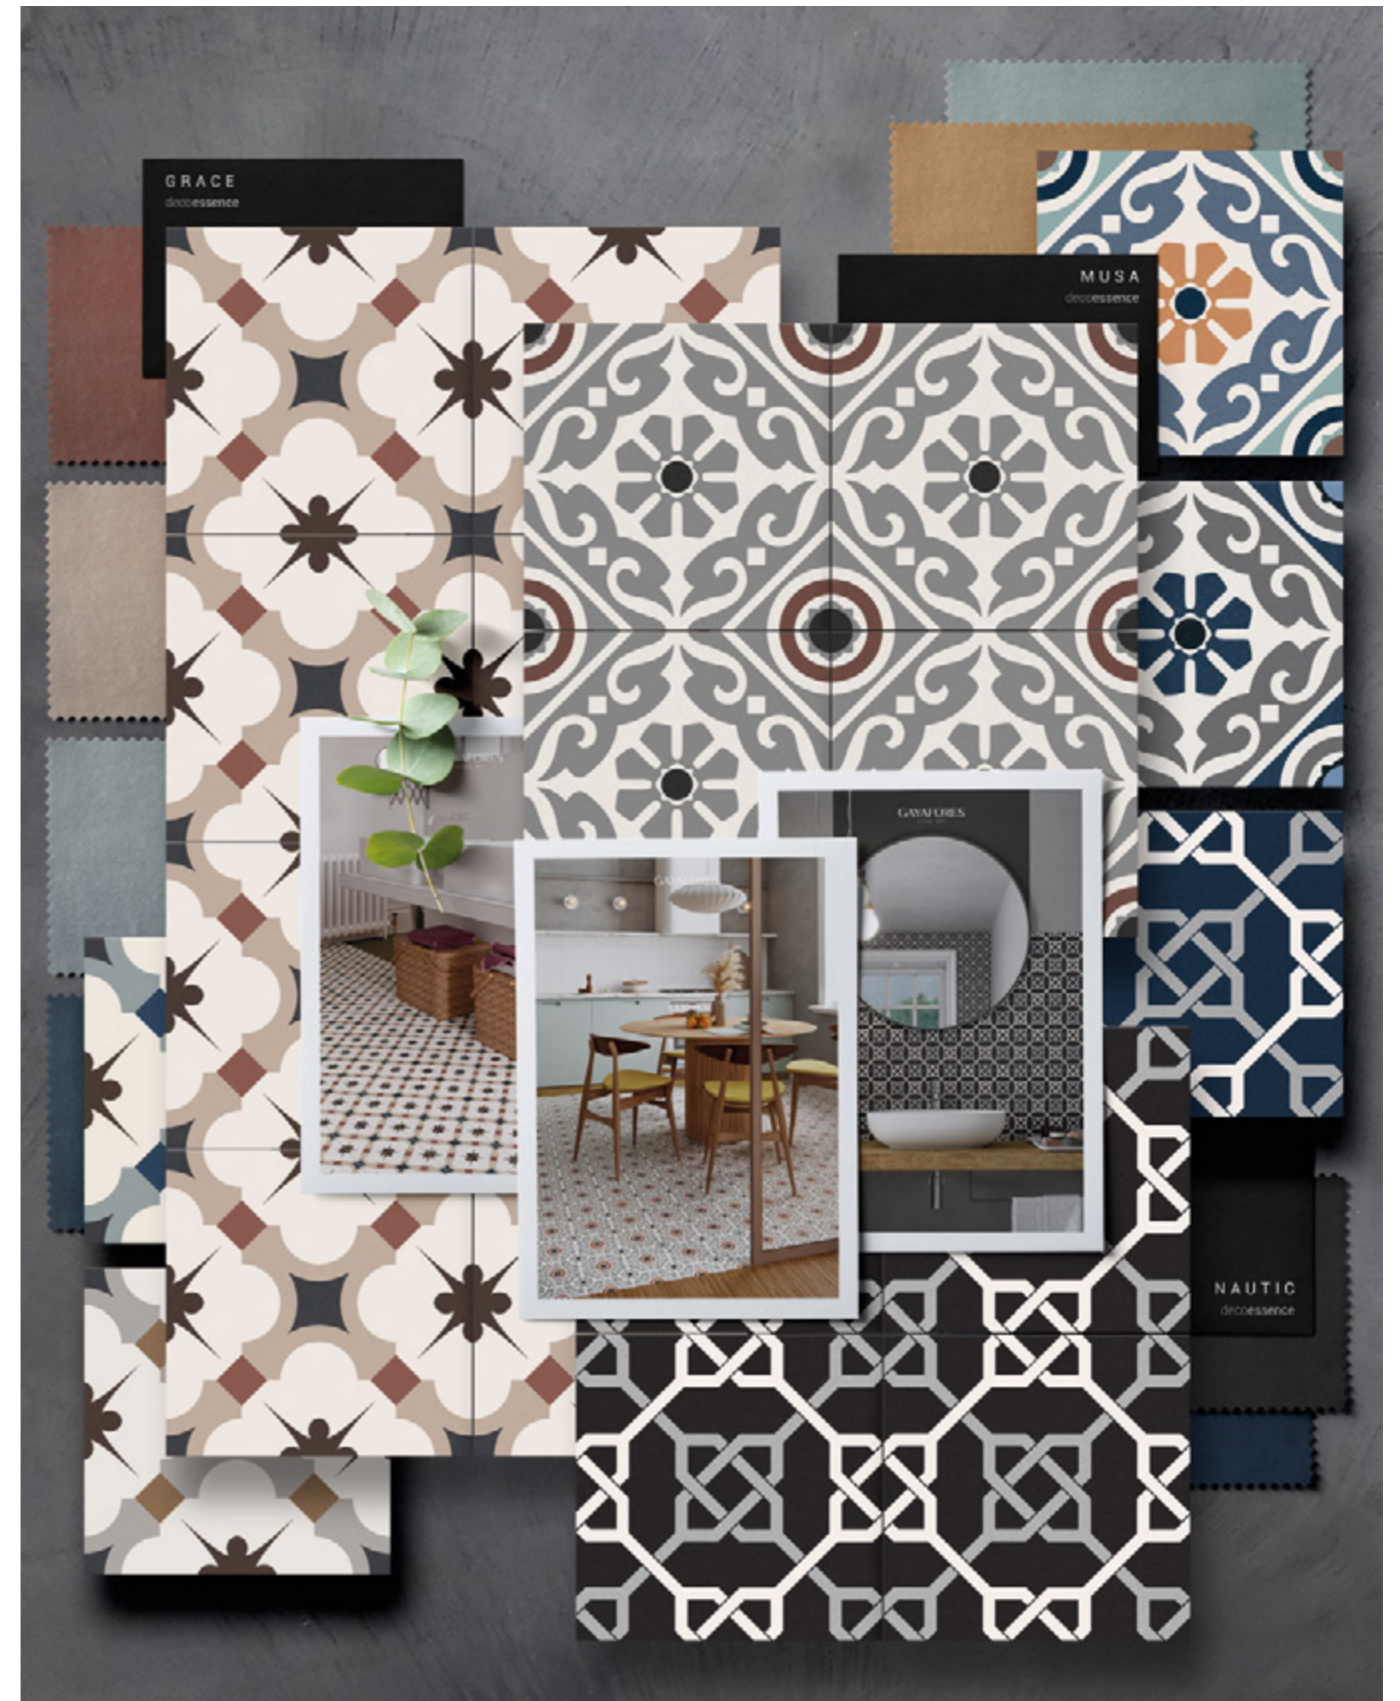

MUSA

ES Musa recupera la esencia de los motivos ornamentales más clásicos. Carácter artístico e inspirador.

EN Musa recovers the essence of the most classic ornamental motives. Artistic and inspiring character.

FR Musa récupère l'essence des motifs ornementaux les plus classiques. Caractère artistique et inspirant.

DE Musa erinnert an die essenz der klassischsten ornamentalen motive. Künstlerischer und inspirierender charakter.

RU Musa восстанавливает суть самых классических орнаментальных мотивов. Художественный и вдохновляющий характер.

NAUTIC

ES Nautic es un diseño monocromático con geometrías entrelazadas inspiradas en la singularidad de los nudos marinos. Carácter racionalista.

EN Nautic is a monochromatic design with interlocking geometries inspired by the singularity of sailor knots. Rationalist character.

FR Nautic est un design monochrome aux géométries imbriquées inspirées par la singularité des nœuds marins. Caractère masculin et rationaliste.

DE Nautic ist ein monochromatisches design mit verriegelungsgeometrien, die von der singularität der segelknoten inspiriert sind. Männlicher und rationalistischer charakter.

RU Nautic - монохроматический дизайн с геометрией, вдохновленной сингулярностью морских узлов. Мужской и рациональный характер.

DECO | PORCELÁNICO ESMALTADO
DECOR | GLAZED PORCELAIN TILES
DÉCOR | GRES CERAME EMAILLÉ
DEKOR | GLASIERTES FEINSTEINZEUG
ДЕКО | КЕРАМОГРАНИТ