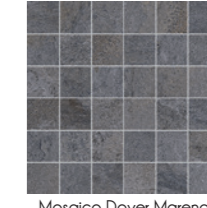

GF-20085

Dover Almond
32x62,5 / 13"x25"

GF-20085

Dover Natural
32x62,5 / 13"x25"

GF-20085

Deco Dover Gris
32x62,5 / 13"x25"

GF-20085

Deco Dover Marengo
32x62,5 / 13"x25"

GF-20085

Deco Dover Almond
32x62,5 / 13"x25"

GF-20085

Deco Dover Natural
32x62,5 / 13"x25"

GF-20045

Mosaico Dover Gris
30x30 / 12"x12"

GF-20045

Mosaico Dover Marengo
30x30 / 12"x12"

GF-20045

Mosaico Dover Almond
30x30 / 12"x12"

GF-20045

Mosaico Dover Natural
30x30 / 12"x12"

AMAZING STONES