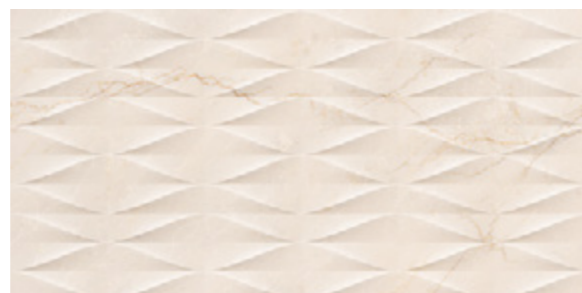

Deco Crema Avorio 45x90 / 17,7"x35,5"

GF-20512D