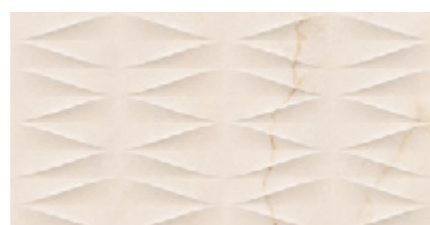

Crema Avorio 45x90 / 17,7"x35,5"

GF-20512B

Deco Crema Avorio 45x90 / 17,7"x35,5"

GF-20512D

Crema Avorio
32x62,5 / 12,6"x24,6"

GF-20355B

Deco Crema Avorio
32x62,5 / 12,6"x24,6"

GF-20355D