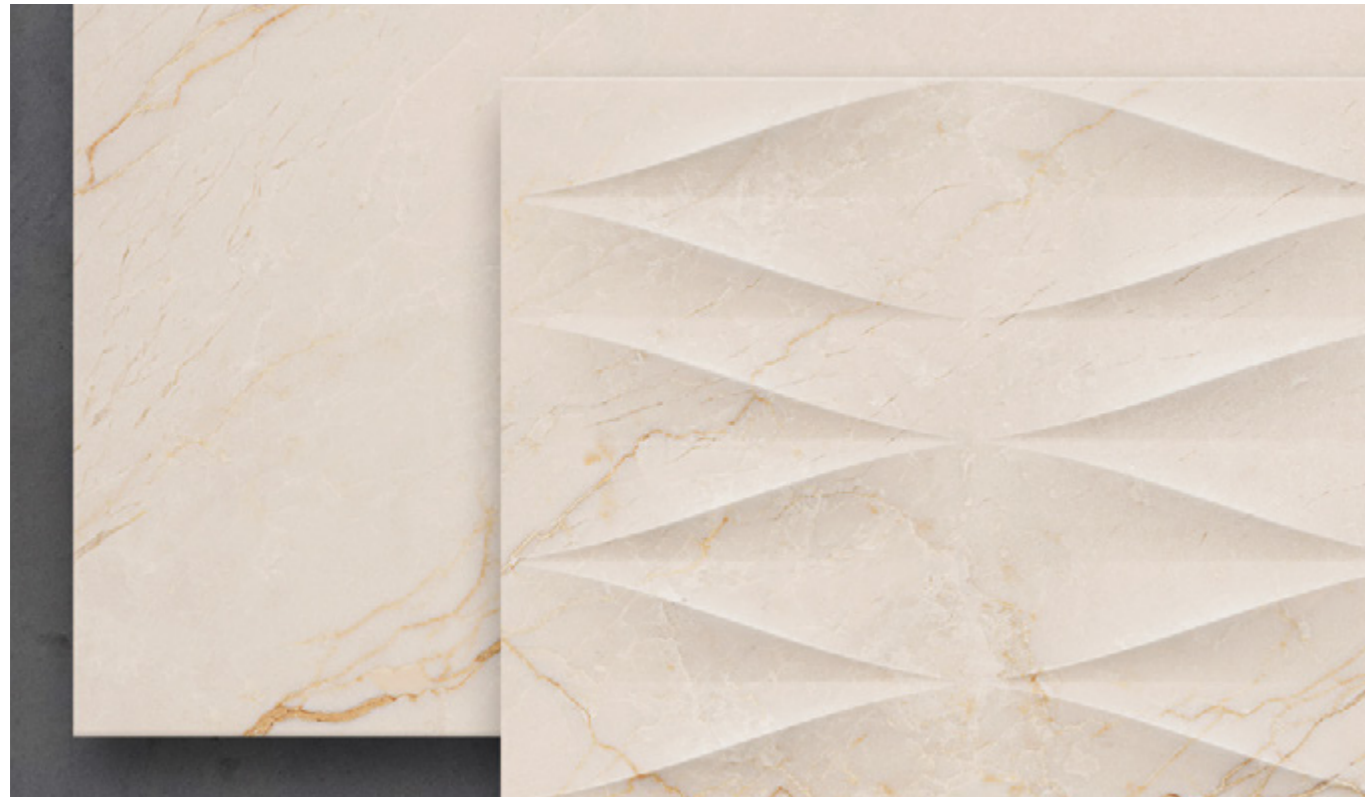

ES INSPIRACIÓN | COLOR

Beige con toques de dorado y cristalizaciones blancas. Un color suave y sofisticado. Las vetas doradas aportan elegancia y lujo. El fondo beige aporta calidez y calma.

EN INSPIRATION | COLOUR