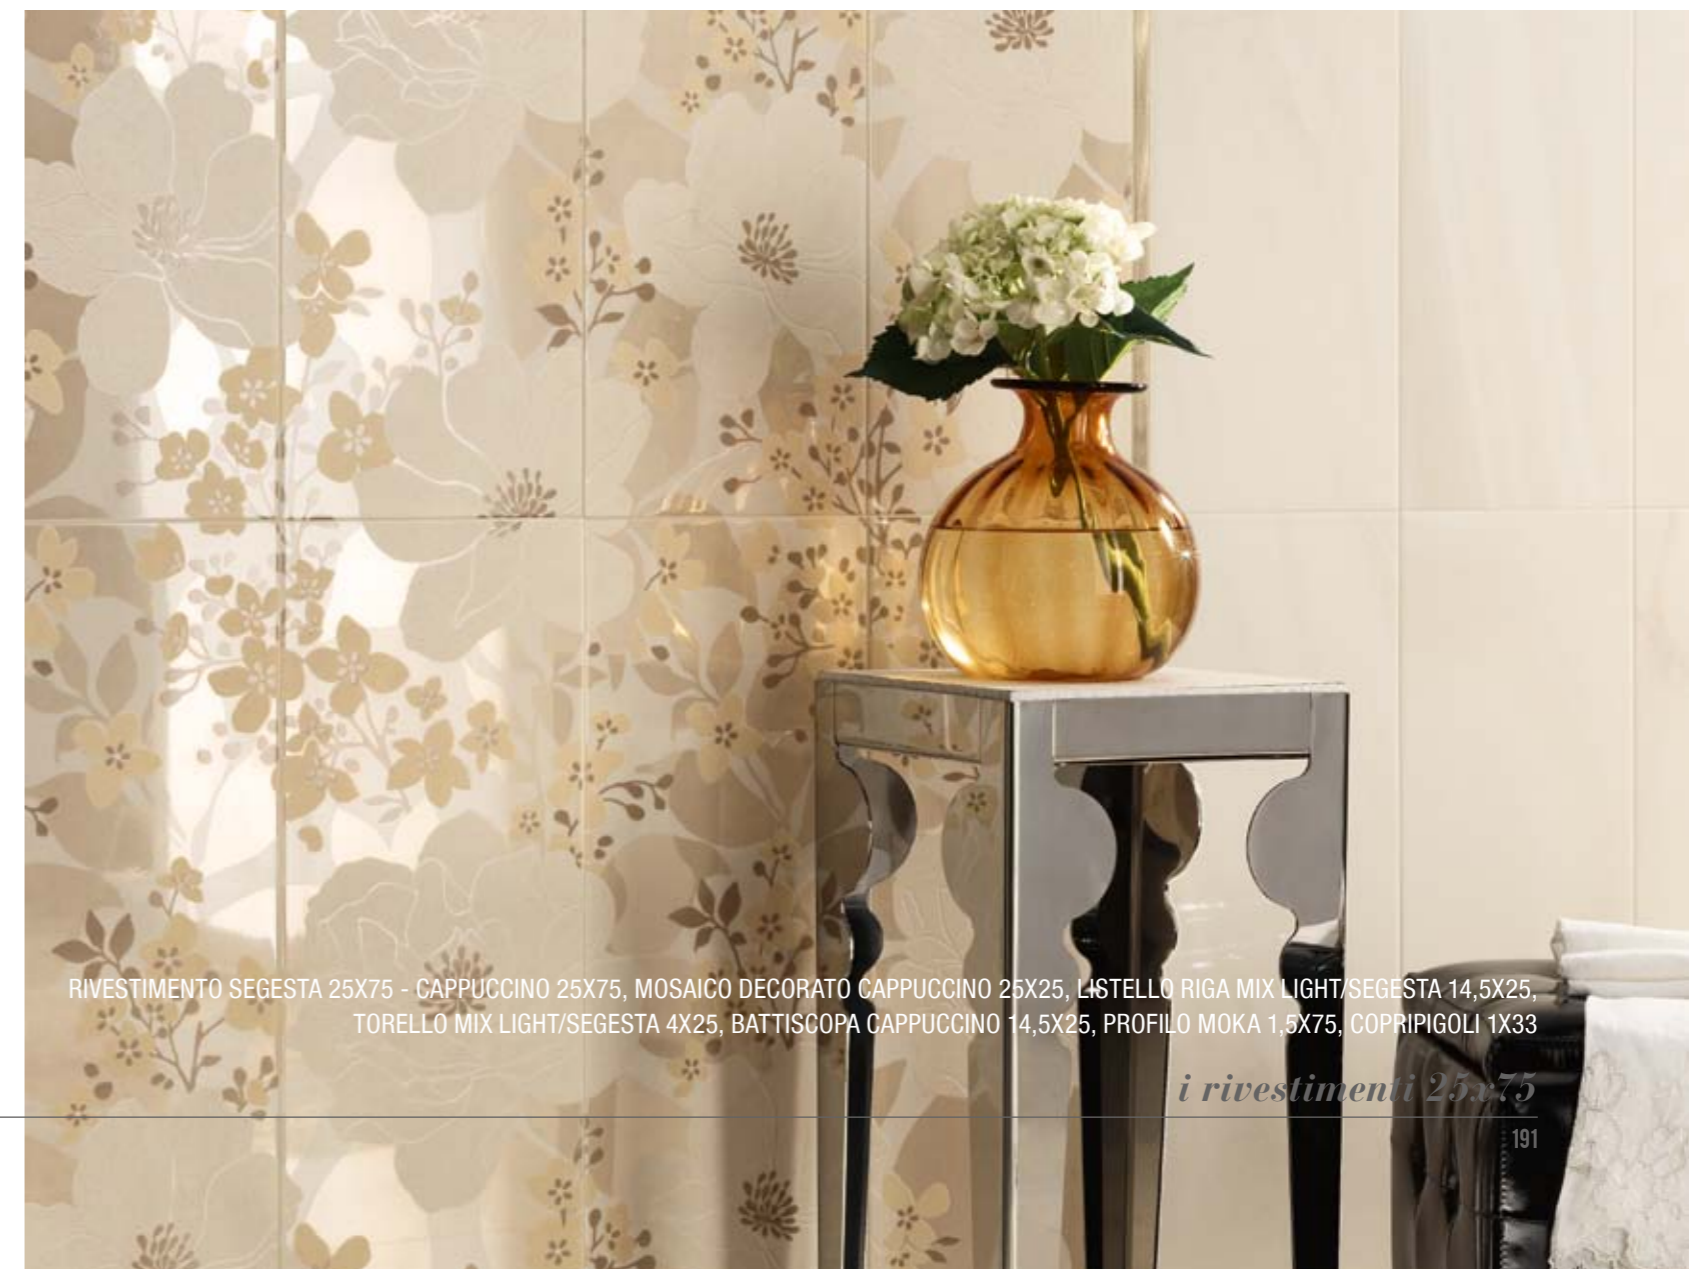

CHARME

RIVESTIMENTO SEGESTA 25X75 - CAPPUCCINO 25X75, MOSAICO DECORATO CAPPUCCINO 25X25, LISTELLO RIGA MIX LIGHT/SEGESTA 14,5X25, TORELLO MIX LIGHT/SEGESTA 4X25, BATTISCOPA CAPPUCCINO 14,5X25, PROFILO MOKA 1,5X75, COPRIPIGOLI 1X33