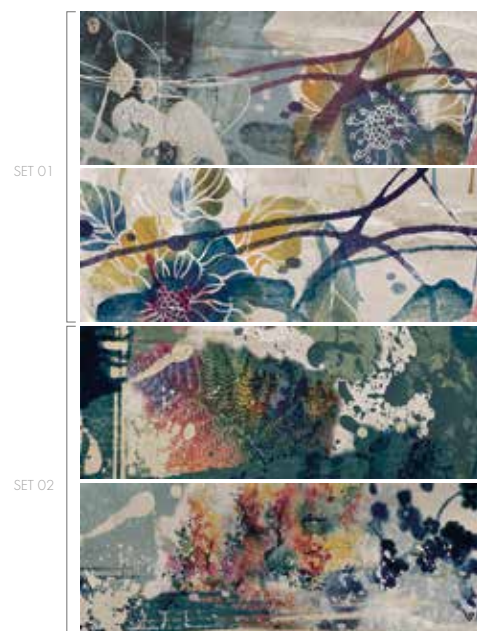

# VELVET

Porcelánico Porcelain Tile Feinsteinzeug

PIEZAS ESPECIALES SPECIAL PIECES SPEZIALTEILE

Escala Scale 1/20

DECOR VELVET NATURAL \*  
 45x118 REC.  
 29x84 REC.

G092 2  
 G071 4

\*Disponibile en todos los colores de la serie  
 \*Available on all colours  
 \*Erhältlich in allen Farben der Serie

FLOOR VELVET BIANCO 75X75 REC.NPLUS. - WALL VELVET BIANCO 75X75 REC.NPLUS.

FLOOR TILE VELVET NATURAL 45X118 REC. NPLUS. - WALL TILE VELVET NATURAL 45X118 REC. NPLUS.

FLOOR VELVET BIANCO 59X59 REC.NPLUS.  
 WALL VELVET BIANCO REC. NPLUS. 29X84 REC. - VELVET GRIS REC. NPLUS. 29X84  
 MOSAICO VELVET NATURAL / VELVET BIANCO 30X30 REC. LAP - DECOR VELVET BIANCO 29X84 REC.

- REVESTIMIENTO WALL TILES WANDFLIESEN
- PAVIMENTO FLOOR TILES BODENFLIESEN
- PORCELÁNICO PORCELAIN TILES FEINSTEINZEUG
- MATE MATT
- BRILLO GLOSS GLÄNZEND
- PULIDO POLISHED POLIERT
- RECTIFICADO RECTIFIED REKTIFIZIERT
- DESTONIFICADO V3 DESTONIFIED V3 FARBABWEICHEND V3