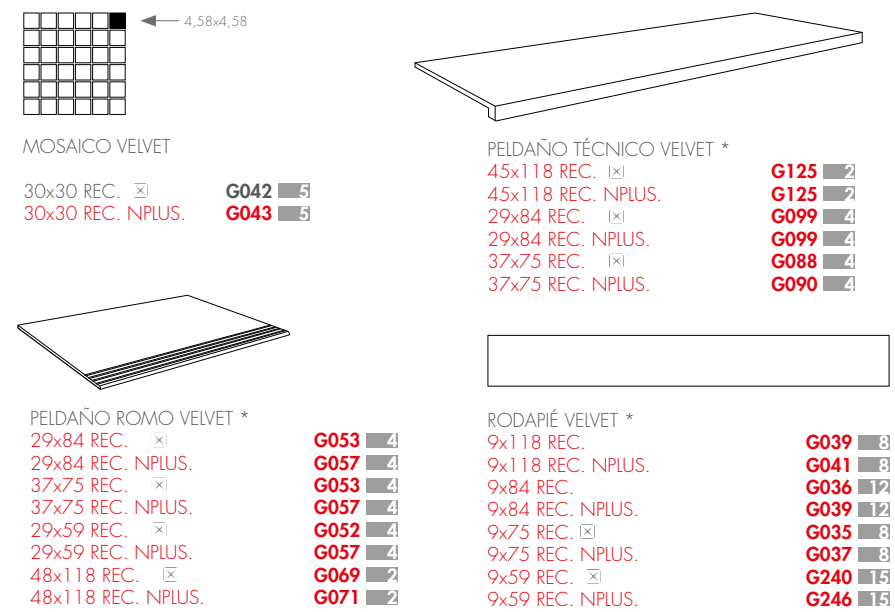

VELVET

Porcelánico Porcelain Tile Feinsteinzeug

DIMENSIONES & FORMATOS FORMATS & SIZES GRÖSSE UND FORM

Escala Scale 1/20

PIEZAS ESPECIALES SPECIAL PIECES SPEZIALTEILE

Escala Scale 1/20

CARACTERÍSTICAS TÉCNICAS TECHNICAL FEATURES TECHNISCHE EIGENSCHAFTEN