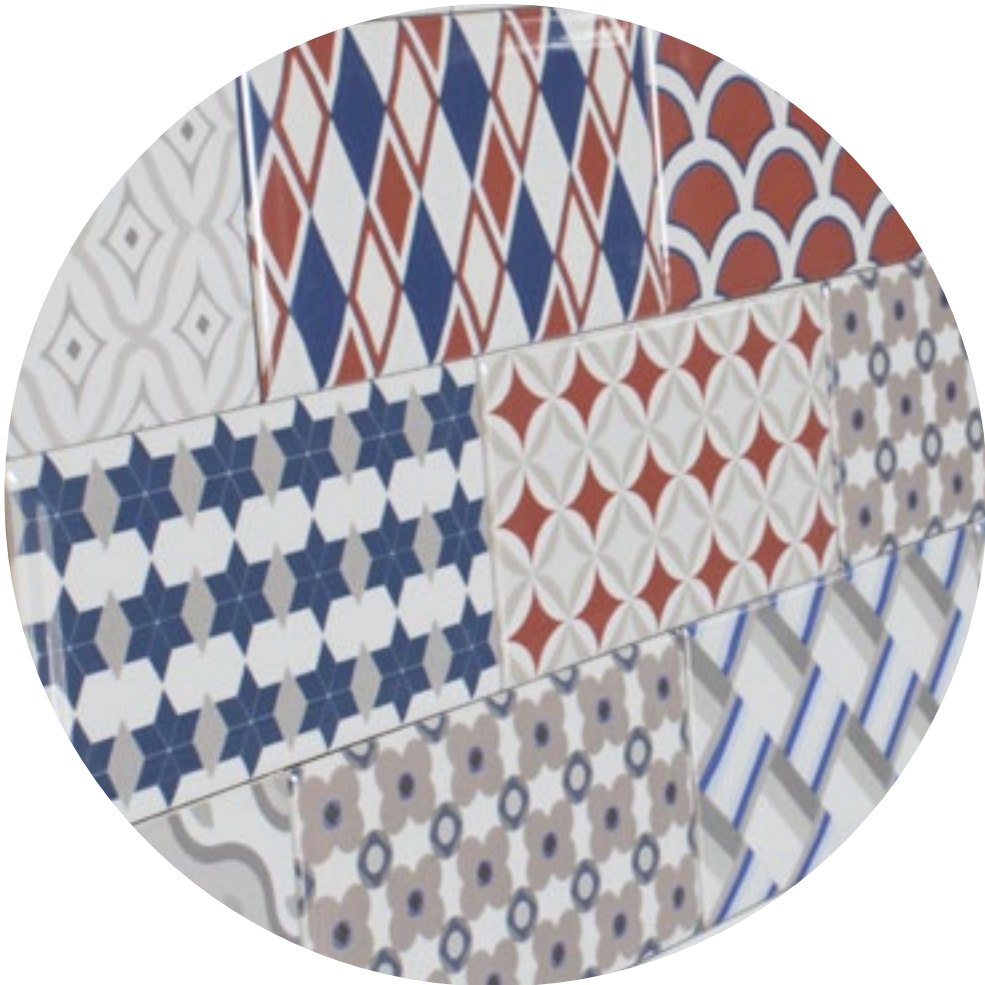

ECLECTIC

Colección
Contempo

SERIE ECLECTIC

Ambiente Eclectic Colors Decor Mix 10x20 - Blanco Biselado BX 10x20

Ambiente Eclectic BN Decor Mix 10x20 - Blanco Biselado BX 10x20

Ambiente Eclectic Colors Decor Mix 10x20

SERIE ECLECTIC

Base / Wall Tile

Blanco Biselado BX 10x20
16671-B20

Decorado / Decor

Eclectic Colors Decor Mix 10x20

Packing

SERIE	FORMATO	PIEZAS/CAJA	PIEZAS/PALLET	CAJAS/PALLET	m ² /CAJAS	m ² /PALLET	kg/CAJA	kg/PALLET
BISELADO BX	10 x 20	50	4800	96	1	96	12,7	1222

SERIE ECLECTIC

Base / Wall Tile

Blanco Biselado BX 10x20
16671-B20

Decorado / Decor

Eclectic Colors Decor Mix 10x20

Packing

SERIE	FORMATO	PIEZAS/CAJA	PIEZAS/PALLET	CAJAS/PALLET	m ² /CAJAS	m ² /PALLET	kg/CAJA	kg/PALLET
ECLECTIC DECOR MIX	10 x 20	50	4800	96	1	96	12,7	1222