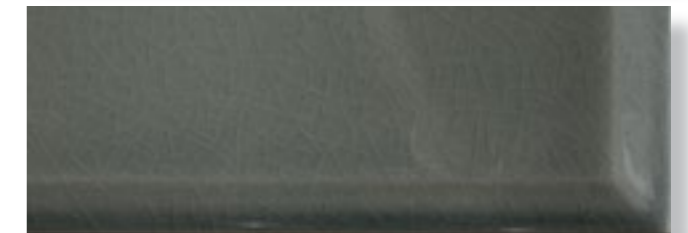

Une série versatile, parfaite pour tous les styles et designs. Le craquelé marqué sur la glaçure céramique sera parfait pour embellir vos espaces.

SNOW

IVORY

SAGE

SMOKE

FOG

MARINE

Ambiente Craquele Ivory 10x20