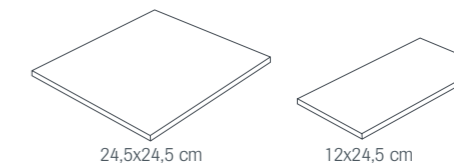

Formatos modulares • Modular Formats

Piezas/m<sup>2</sup> • Pieces/m<sup>2</sup>

Junta recomendada 5 mm  
Recommended joint between pieces 5mm  
5 mm de jointe entre chaque pièce à la mise  
с 5 мм между плитками

24,5x24,5 cm..... 16 pcs/m<sup>2</sup>  
12x24,5 cm..... 32 pcs/m<sup>2</sup>

Cantos biselados  
Beveled edge  
Arêtes biseaulées  
Скошенная кромка

Dorso estriado en cola de milano  
Dove tail profile  
Façonnage en queue d'aronde au dos des carreaux  
«Ласточкин хвост» на задней стороне плитк

# Atlas

gres extruido pasta blanca • extruded ceramic white body

Base 24,5 x 24,5 cm  
9,8" x 9,8"

Base 12 x 24,5 cm  
4,8" x 9,8"

Zanquín Fiorentino  
39,5 x 17,5 cm dcha./izda.  
15,8" x 7"

Peldaño Fiorentino  
24,5 x 33 x 3 cm  
9,8" x 13,2" x 1,2"

Cartabón Fiorentino  
33 x 33 x 3 cm  
13,2" x 13,2" x 1,2"

Vierteaguas  
12 x 24,5 x 3 cm  
4,8" x 9,8 x 1,2"

Rodapié  
9 x 24,5 cm  
3,6" x 9,8"