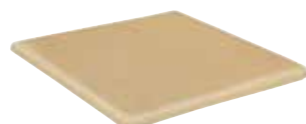

Atlas  
gres extruido pasta blanca • extruded ceramic white body

- Gres extrusionado de pasta blanca, esmaltado en monococción.
- Extruded ceramic with white body, glazed in a single firing.
- Grès étirée de pâte blanche, et un émaillée produit avec une seule cuisson.
- Вся серия ATLAS произведена путём экструзии из белой глины. Плитка глазуванная, одинарного обжига.

24,5x24,5 cm..... 16 pcs/m<sup>2</sup>  
12x24,5 cm..... 32 pcs/m<sup>2</sup>

Cantos biselados  
Beveled edge  
Arêtes biseaulées  
Скошенная кромка

Dorso estriado en cola de milano  
Dove tail profile  
Façonnage en queue d'aronde au dos des carreaux  
«Ласточкин хвост» на задней стороне плитк

gama de Colores • Colours range

Irta      Mariola      Espadán

Relieve superficial • Superficial relief  
Surface avec un peu de relief • Слегка рельевная поверхность

◀ Base Espadán 24,5x24,5 • Mosaico Atlas 7x24,5 • Taco Mosaico Atlas 7x7 • Rodapié Espadán 9x24,5 cm

# Atlas

gres extruido pasta blanca • extruded ceramic white body

Base 24,5 x 24,5 cm  
9,8" x 9,8"

Base 12 x 24,5 cm  
4,8" x 9,8"

Zanquín Fiorentino  
39,5 x 17,5 cm dcha./izda.  
15,8" x 7"

Peldaño Fiorentino  
24,5 x 33 x 3 cm  
9,8" x 13,2" x 1,2"