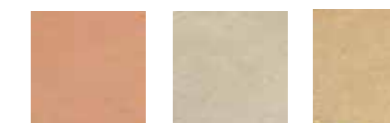

Atlas  
gres extruido pasta blanca • extruded ceramic white body

- Gres extrusionado de pasta blanca, esmaltado en monococción.
- Extruded ceramic with white body, glazed in a single firing.
- Grès étirée de pâte blanche, et un émaillée produit avec une seule cuisson.
- Вся серия ATLAS произведена путём экструзии из белой глины. Плитка глазуванная, одинарного обжига.

24,5x24,5 cm..... 16 pcs/m<sup>2</sup>  
12x24,5 cm..... 32 pcs/m<sup>2</sup>

Cantos biselados  
Beveled edge  
Arêtes biseaulées  
Скошенная кромка

Dorso estriado en cola de milano  
Dove tail profile  
Façonnage en queue d'aronde au dos des carreaux  
«Ласточкин хвост» на задней стороне плитк

gama de Colores • Colours range

Irta      Mariola      Espadán

Relieve superficial • Superficial relief  
Surface avec un peu de relief • Слегка рельевная поверхность

◀ Base Espadán 24,5x24,5 • Mosaico Atlas 7x24,5 • Taco Mosaico Atlas 7x7 • Rodapié Espadán 9x24,5 cm