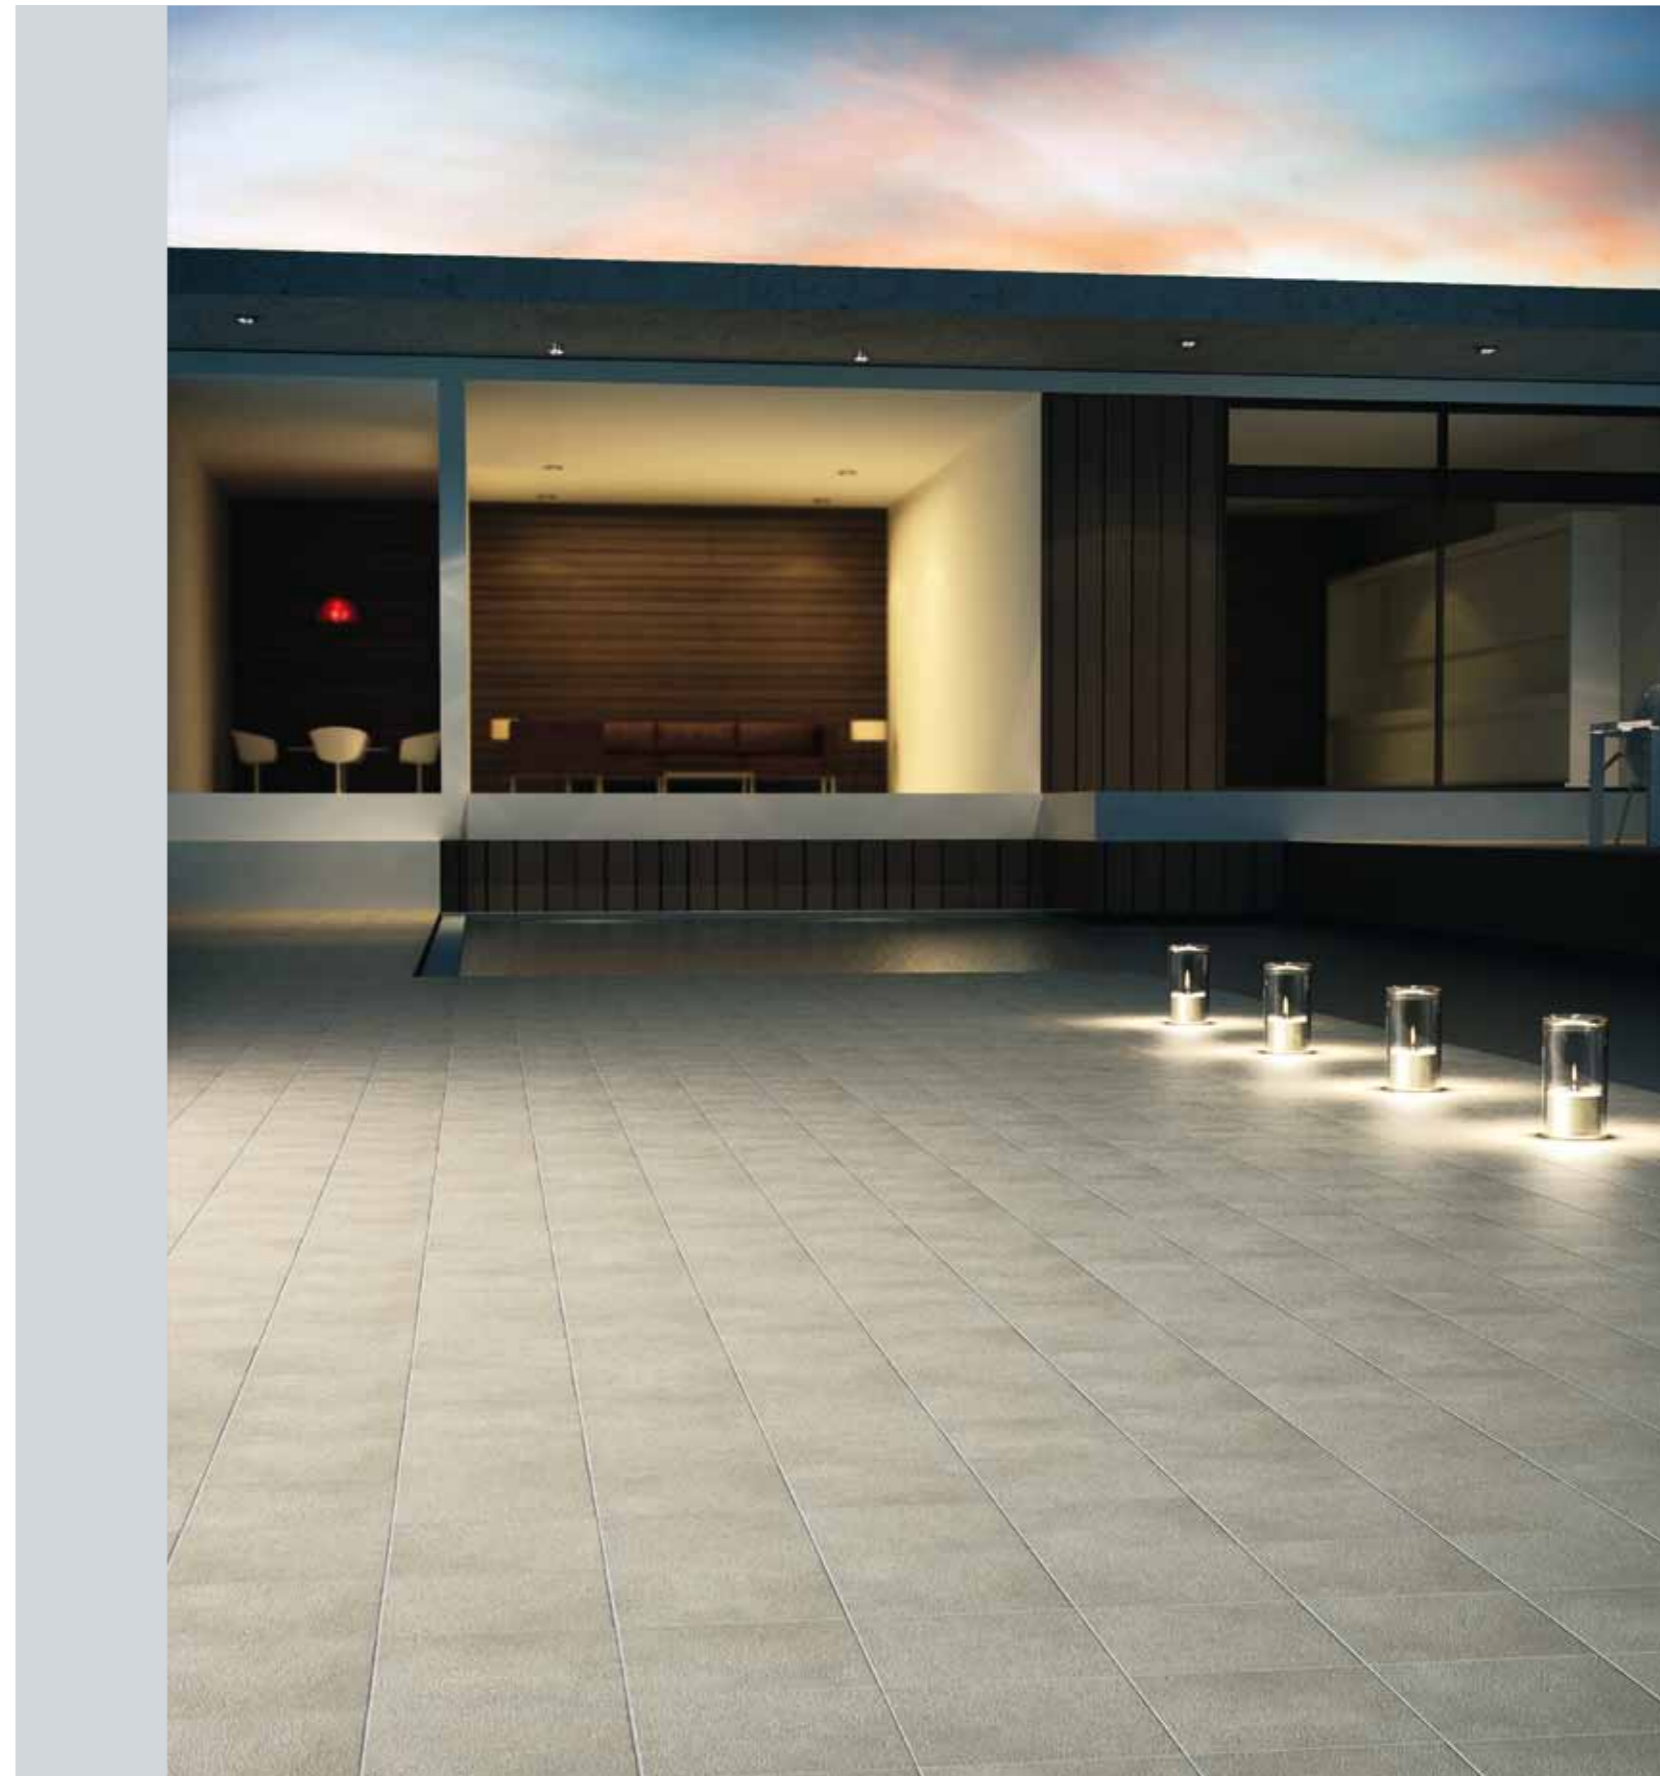

## Decorados • Decors

Tabica Flora  
14 x 24,5 cm  
5,6" x 9,8"

Tabica Natura  
14 x 24,5 cm  
5,6" x 9,8"

Mosaico Atlas  
7 x 24,5 cm  
2,8" x 9,8"

Taco Mosaico Atlas  
7 x 7 cm  
2,8" x 2,8"

La reproducción de los colores es aproximada • Color printing is approximate.  
La réproduction des couleurs est approximative • Репродукция цветов приблизительная