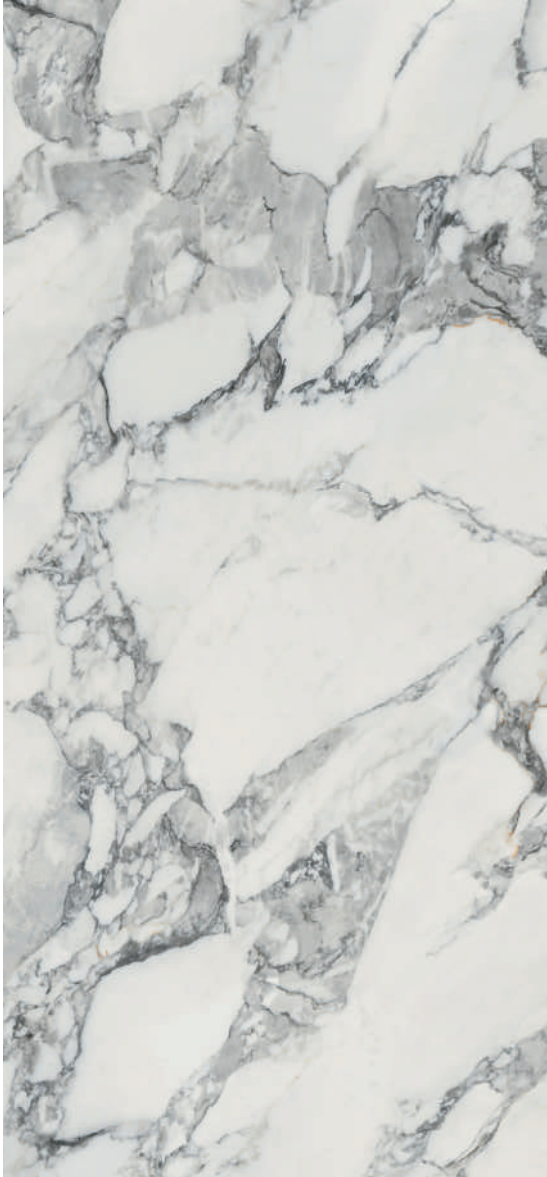

CORCHIA
Porcelánico / Porcelain tiles

New collection

ELAM®

Corchia
260 x 120 cm.

EL2612P

Corchia
60 x 120 cm.

PR6012P

Corchia
120 x 120 cm.

PR1212P

Espesor | Thickness: 7 mm.

Variación gráfica | Different patterns: 4

RODAPIÉ CORTE 10 x 60 cm
CUT SKIRTING 3,93" x 23,62"

Se aconseja uso del Sistema Nivelado
We recommend using Levelling System to lay the tiles
Ver pág. 151 / See page 151