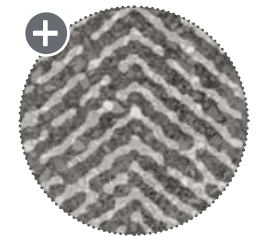

Variedad gráfica
Shade variation
Designvielfalt
Variété de designs

Decoración

Décor / Dekorfliese / Pièce décorée

Evoque Taupe*
23547 EQ-5

9 diseños diferentes
9 different designs
9 verschiedene Designs
9 designs différents

Evoque Grey*
23548 EQ-5

9 diseños diferentes
9 different designs
9 verschiedene Designs
9 designs différents

white

bone

taupe

grey

black

stracciatella
grey