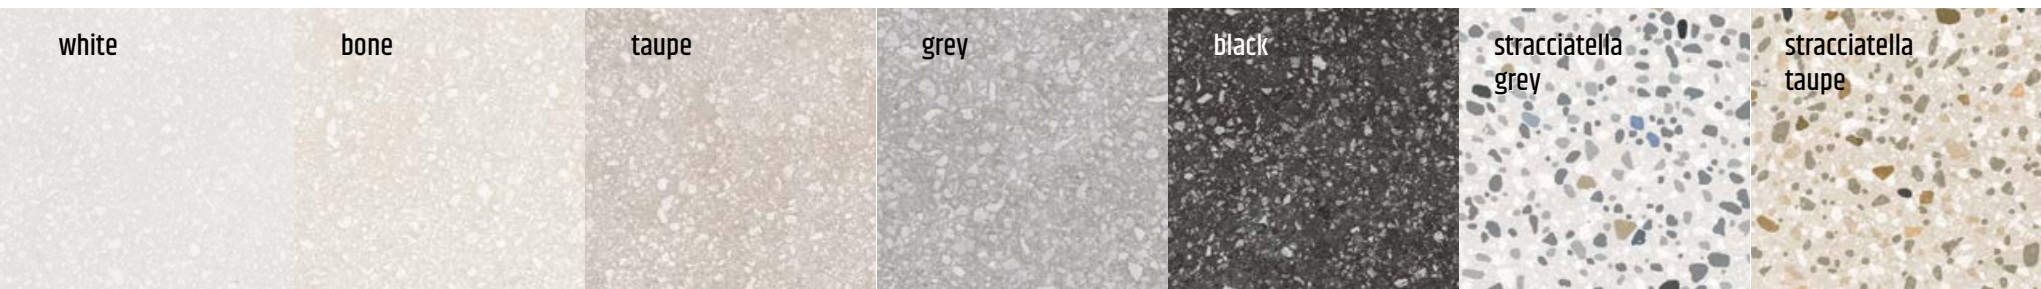

9 diseños diferentes
9 different designs
9 verschiedene Designs
9 designs différents

white

bone

taupe

grey

black

stracciatella
grey

stracciatella
taupe