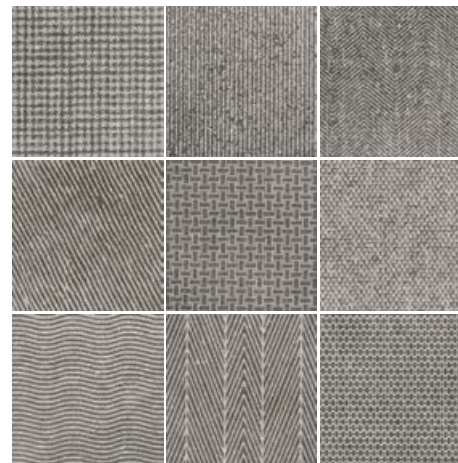

Feinsteinzeug · Böden / Gres Cérame · Carrelage de sol

Formatos

Sizes / Formate / Formats

20 x 20 cm
8" x 8"

White	23540 EQ-3
Bone	23539 EQ-3
Taupe	23538 EQ-3
Grey	23541 EQ-3
Black	23537 EQ-3
Stracciatella Grey	23635 EQ-3
Stracciatella Taupe	23638 EQ-3

Variedad gráfica
Shade variation
Designvielfalt
Variété de designs

Decoración

Décor / Dekorfliese / Pièce décorée

Evoque Taupe*
23547 EQ-5

9 diseños diferentes
9 different designs
9 verschiedene Designs
9 designs différents

Evoque Grey*
23548 EQ-5

9 diseños diferentes
9 different designs
9 verschiedene Designs
9 designs différents

white

bone

taupe

grey

black

stracciatella
grey

stracciatella
taupe

Micro Bone, Majesty 20 x 20 cm / 8" x 8"

Micro Grey, Miramar 20 x 20 cm / 8" x 8"

Elements Taupe* 23542 EQ-5
12 diseños diferentes
12 different designs
12 verschiedene Designs
12 designs différents