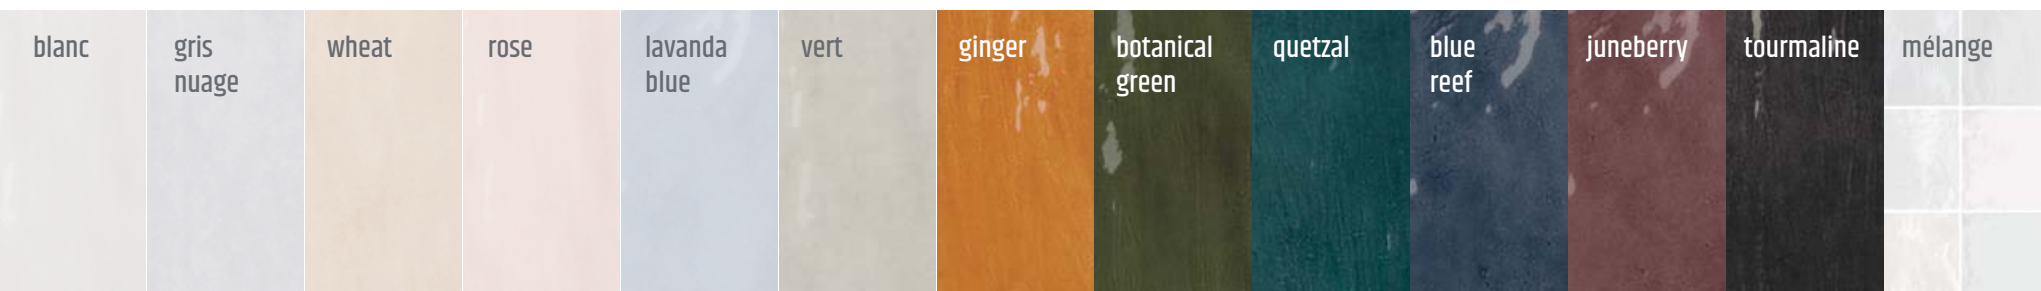

la riviera

Pasta blanca · Revestimiento

White body · Wall tiles / Weißscherben · Wandfliesen / Pâte blanche · Faïences

Formatos

Sizes / Formate / Formats

13,2 x 13,2 cm
5" x 5"

Blanc	25851 EQ-3
Gris Nuage	25852 EQ-3
Wheat	25856 EQ-3
Rose	25853 EQ-3
Lavanda Blue	25854 EQ-3
Vert	25855 EQ-3
Ginger	25857 EQ-3
Botanical Green	25860 EQ-3
Quetzal	25859 EQ-3
Blue Reef	25861 EQ-3
Juneberry	25858 EQ-3
Tourmaline	25862 EQ-3

6,5 x 20 cm
2½" x 8"

Blanc	25837 EQ-3
Gris Nuage	25838 EQ-3
Wheat	25842 EQ-3
Rose	25839 EQ-3
Lavanda Blue	25840 EQ-3
Vert	25841 EQ-3
Ginger	25843 EQ-3
Botanical Green	25847 EQ-3
Quetzal	25845 EQ-3
Blue Reef	25848 EQ-3
Juneberry	25844 EQ-3
Tourmaline	25849 EQ-3

* Estos modelos están compuestos por diseños diferentes que se sirven en la misma caja de modo aleatorio.

* These models are made up of different designs, packaged randomly in the same box.

* Diese Modelle setzen sich aus verschiedenen Designs zusammen, die nach dem Zufallsprinzip in demselben Karton verteilt und geliefert werden.

* Ces modèles sont composés par des designs différents qui sont présentés dans le même carton de façon aléatoire.