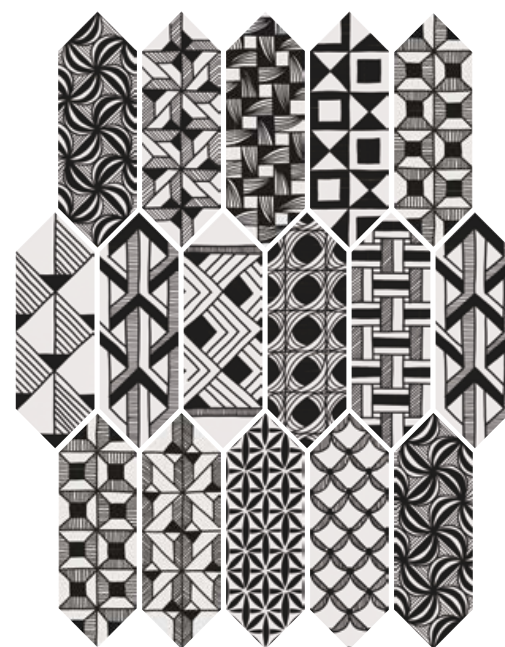

Feinsteinzeug · Böden / Gres Cérame · Carrelage de sol

Formatos

Sizes / Formate / Formats

10 x 30 cm
4" x 12"

White	22986 EQ-5
Light Grey	22988 EQ-5
Dark Grey	22989 EQ-5
Black	22987 EQ-5

* Estos modelos están compuestos por diseños diferentes que se sirven en la misma caja de modo aleatorio.

* These models are made up of different designs, packaged randomly in the same box.

* Diese Modelle setzen sich aus verschiedenen Designs zusammen, die nach dem Zufallsprinzip in demselben Karton verteilt und geliefert werden.

* Ces modèles sont composés par des designs différents qui sont présentés dans le même carton de façon aléatoire.

Decoración

Décor / Dekorfliese / Pièce décorée

Century Grey
22993 EQ-10D

Patchwork Kite B&W *
22997 EQ-10D

white

light grey

dark grey

black

Kite White, Light Grey, Dark Grey 10 x 30 cm / 4" x 12"

Kite Black 10 x 30 cm / 4" x 12"

Kite Black 10 x 30 cm / 4" x 12"

Kite Black, Patchwork Kite B&W 10 x 30 cm / 4" x 12"