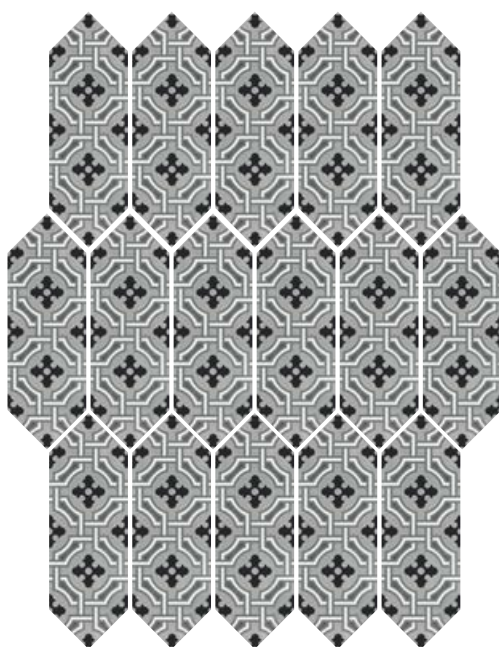

kite

revestimiento / wall tiles / wandfliesen / faiences 
pavimento / floor tiles / bodenfliesen / carreaux de sol 

EQUIPE

kite

Kite Black, Century Grey 10 x 30 cm / 4" x 12"

Porcelánico · Pavimento / Porcelain tile · Floor tile

Feinsteinzeug · Böden / Gres Cérame · Carrelage de sol

Formatos

Sizes / Formate / Formats

10 x 30 cm
4" x 12"

White	22986 EQ-5
Light Grey	22988 EQ-5
Dark Grey	22989 EQ-5
Black	22987 EQ-5

* Estos modelos están compuestos por diseños diferentes que se sirven en la misma caja de modo aleatorio.

* Ces modèles sont composés par des designs différents qui sont présentés dans le même carton de façon aléatoire.

Decoración

Décor / Dekorfliese / Pièce décorée

Century Grey
22993 EQ-10D

Patchwork Kite B&W *
22997 EQ-10D

kite

Kite White, Light Grey 10 x 30 cm / 4" x 12" Kite Patchwork B&W 10 x 30 cm / 4" x 12"

kite

Kite White, Light Grey, Century Grey 10 x 30 cm / 4" x 12"
Masía Blanco 7,5 x 15 cm / 3" x 6"

EQUIPE

Equipe Cerámicas
Ctra. CV-190, km 9.1
12122 Figueroles (Castellón) - Spain
T. (+34) 964 381 930
F. (+34) 964 381 907