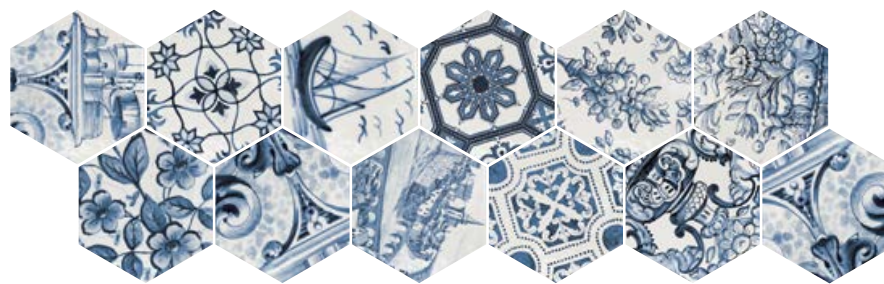

Decoración

Décor / Dekorfliese / Pièce décorée

Hexatile Patchwork Lisboa*
23216 EQ-10D

* Estos modelos están compuestos por diseños diferentes que se sirven en la misma caja de modo aleatorio.

* These models are made up of different designs, packaged randomly in the same box.

* Diese Modelle setzen sich aus verschiedenen Designs zusammen, die nach dem Zufallsprinzip in demselben Karton verteilt und geliefert werden.

* Ces modèles sont composés par des designs différents qui sont présentés dans le même carton de façon aléatoire.

blanco brillo

Embalaje / Packing / Verpackung / Emballage

formato size	kg/pza kg/pieces	caja / box			palet / pallet			
		piezas pieces	kg	m² sqm	piezas pieces	kg	m² sqm	cajas boxes
17,5 x 20 cm 7" x 8"	0,51	25	12,8	0,71	2.000	1.050	57,14	80