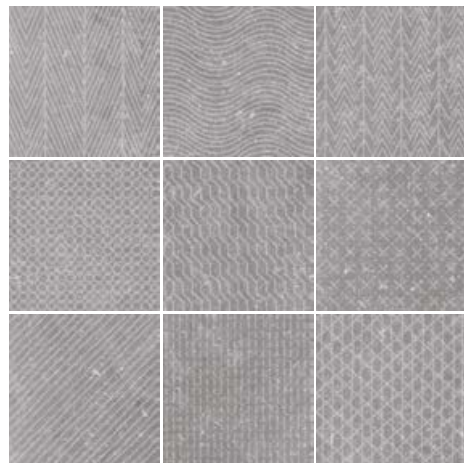

coralstone

revestimiento / wall tiles / wandfliesen / faiences 
pavimento / floor tiles / bodenfliesen / carreaux de sol 

EQUIPE

coralstone

Coralstone Hexagon Mélange Grey 29,2 x 25,4 cm / 11½" x 10"

Porcelánico · Pavimento / Porcelain tile · Floor tile
Feinsteinzeug · Böden / Gres Cérame · Carrelage de sol

Formatos
Sizes / Formate / Formats

20 x 20 cm
8" x 8"

Grey 23570 EQ-3

Black 23569 EQ-3

Variedad gráfica
Shade variation
Designvielfalt
Variété de designs

Decoración
Décor / Dekorfliese / Pièce décorée

Gamut Grey*
23576 EQ-5

Gamut Black*
23571 EQ-5

grey

black

Coralstone Grey 20 x 20 cm / 8" x 8"
Evolution Blanco 15 x 15 cm / 6" x 6"

Coralstone Hexagon Mélange Black 29,2 x 25,4 cm / 11½" x 10"
Coralstone Hexagon Black 29,2 x 25,4 cm / 11½" x 10"

Formatos

Sizes / Formate / Formats

29,2 x 25,4 cm
11½" x 10"

Grey 23578 EQ-3

Black 23577 EQ-3

Variedad gráfica
Shade variation
Designvielfalt
Variété de designs

Decoración

Décor / Dekorfliese / Pièce décorée