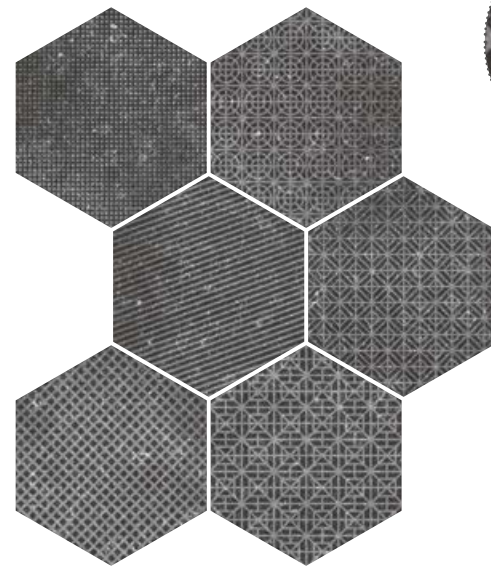

Formatos
Sizes / Formate / Formats

20 x 20 cm
8" x 8"

Grey 23570 EQ-3

Black 23569 EQ-3

Variedad gráfica
Shade variation
Designvielfalt
Variété de designs

Decoración
Décor / Dekorfliese / Pièce décorée

Gamut Grey*
23576 EQ-5

Gamut Black*
23571 EQ-5

grey

black

Coralstone Grey 20 x 20 cm / 8" x 8"
Evolution Blanco 15 x 15 cm / 6" x 6"

Coralstone Hexagon Mélange Black 29,2 x 25,4 cm / 11½" x 10"
Coralstone Hexagon Black 29,2 x 25,4 cm / 11½" x 10"

Formatos

Sizes / Formate / Formats

29,2 x 25,4 cm
11½" x 10"

Grey 23578 EQ-3

Black 23577 EQ-3

Variedad gráfica
Shade variation
Designvielfalt
Variété de designs

Decoración

Décor / Dekorfliese / Pièce décorée

Mélange Grey*
23584 EQ-10D

Mélange Black*
23579 EQ-10D

* Estos modelos están compuestos por diseños diferentes que se sirven en la misma caja de modo aleatorio.

* These models are made up of different designs, packaged randomly in the same box.