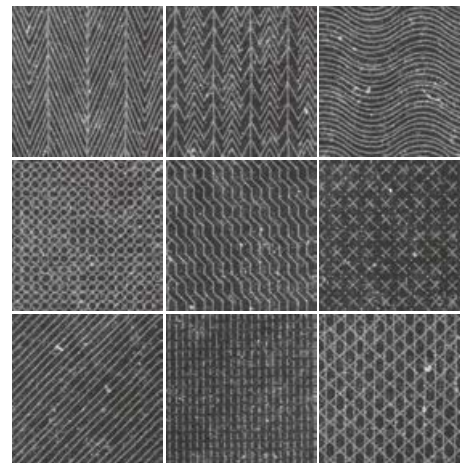

coralstone

revestimiento / wall tiles / wandfliesen / faiences 
pavimento / floor tiles / bodenfliesen / carreaux de sol 

EQUIPE

coralstone

Coralstone Hexagon Mélange Grey 29,2 x 25,4 cm / 11½" x 10"

Porcelánico · Pavimento / Porcelain tile · Floor tile
Feinsteinzeug · Böden / Gres Cérame · Carrelage de sol

Formatos
Sizes / Formate / Formats

20 x 20 cm
8" x 8"

Grey 23570 EQ-3

Black 23569 EQ-3

Variedad gráfica
Shade variation
Designvielfalt
Variété de designs

Decoración
Décor / Dekorfliese / Pièce décorée

Gamut Grey*
23576 EQ-5

Gamut Black*
23571 EQ-5

grey

black

Coralstone Grey 20 x 20 cm / 8" x 8"
Evolution Blanco 15 x 15 cm / 6" x 6"

Coralstone Hexagon Mélange Black 29,2 x 25,4 cm / 11½" x 10"
Coralstone Hexagon Black 29,2 x 25,4 cm / 11½" x 10"

Formatos

Sizes / Formate / Formats

29,2 x 25,4 cm
11½" x 10"

Grey 23578 EQ-3

Black 23577 EQ-3

Variedad gráfica
Shade variation
Designvielfalt
Variété de designs

Decoración

Décor / Dekorfliese / Pièce décorée