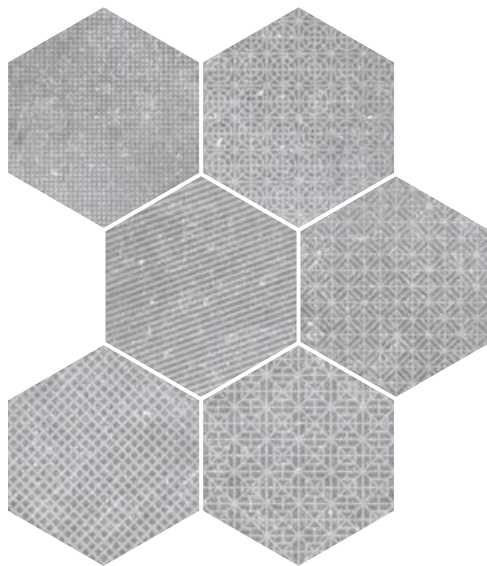

coralstone

revestimiento / wall tiles / wandfliesen / faiences 
pavimento / floor tiles / bodenfliesen / carreaux de sol 

EQUIPE

coralstone

Coralstone Hexagon Mélange Grey 29,2 x 25,4 cm / 11½" x 10"

Porcelánico · Pavimento / Porcelain tile · Floor tile
Feinsteinzeug · Böden / Gres Cérame · Carrelage de sol

Gamut Black*
23571 EQ-5

grey

black

Coralstone Grey 20 x 20 cm / 8" x 8"
Evolution Blanco 15 x 15 cm / 6" x 6"

Coralstone Hexagon Mélange Black 29,2 x 25,4 cm / 11½" x 10"
Coralstone Hexagon Black 29,2 x 25,4 cm / 11½" x 10"

Formatos

Sizes / Formate / Formats

29,2 x 25,4 cm
11½" x 10"

Grey 23578 EQ-3

Black 23577 EQ-3

Variedad gráfica
Shade variation
Designvielfalt
Variété de designs

Decoración

Décor / Dekorfliese / Pièce décorée

Mélange Grey*
23584 EQ-10D

Mélange Black*
23579 EQ-10D

* Estos modelos están compuestos por diseños diferentes que se sirven en la misma caja de modo aleatorio.

* These models are made up of different designs, packaged randomly in the same box.