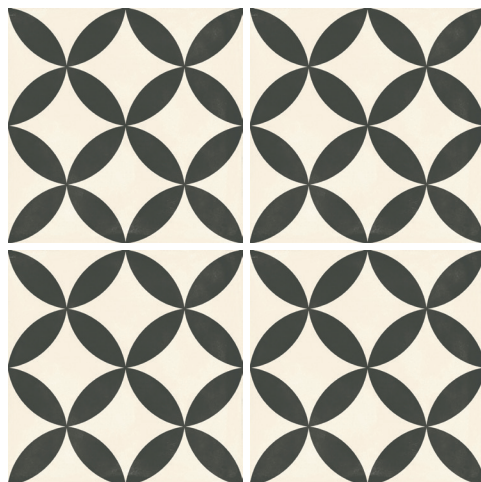

# BARA/FELU/HAME/LANISTER | DESIGN

Porcelánico · Porcelain Tile

wall & floor

R10 · C2

matt

frost resistant

porcelain

shade variation

## COLORES COLOURS

IV Felu Marfil

III Felu Gris

III Hame Marfil

III Bara Marfil

III Lanister Marfil

## FORMATOS SIZES

33,3x33,3  
13"x13"

Felu Marfil *Natural* EMP05

Felu Gris *Natural* EMP05

Hame Marfil *Natural* EMP25

Lanister Marfil *Natural* EMP25

Bara Marfil *Natural* EMP25

Porcelánico · Porcelain Tile