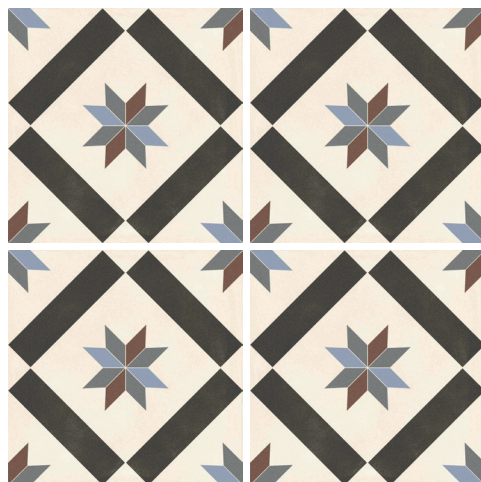

# BARA/FELU/HAME/LANISTER | DESIGN

Porcelánico · Porcelain Tile

wall & floor

R10 · C2

matt

frost resistant

porcelain

shade variation

## COLORES COLOURS

IV Felu Marfil

III Felu Gris

III Hame Marfil

III Bara Marfil

III Lanister Marfil