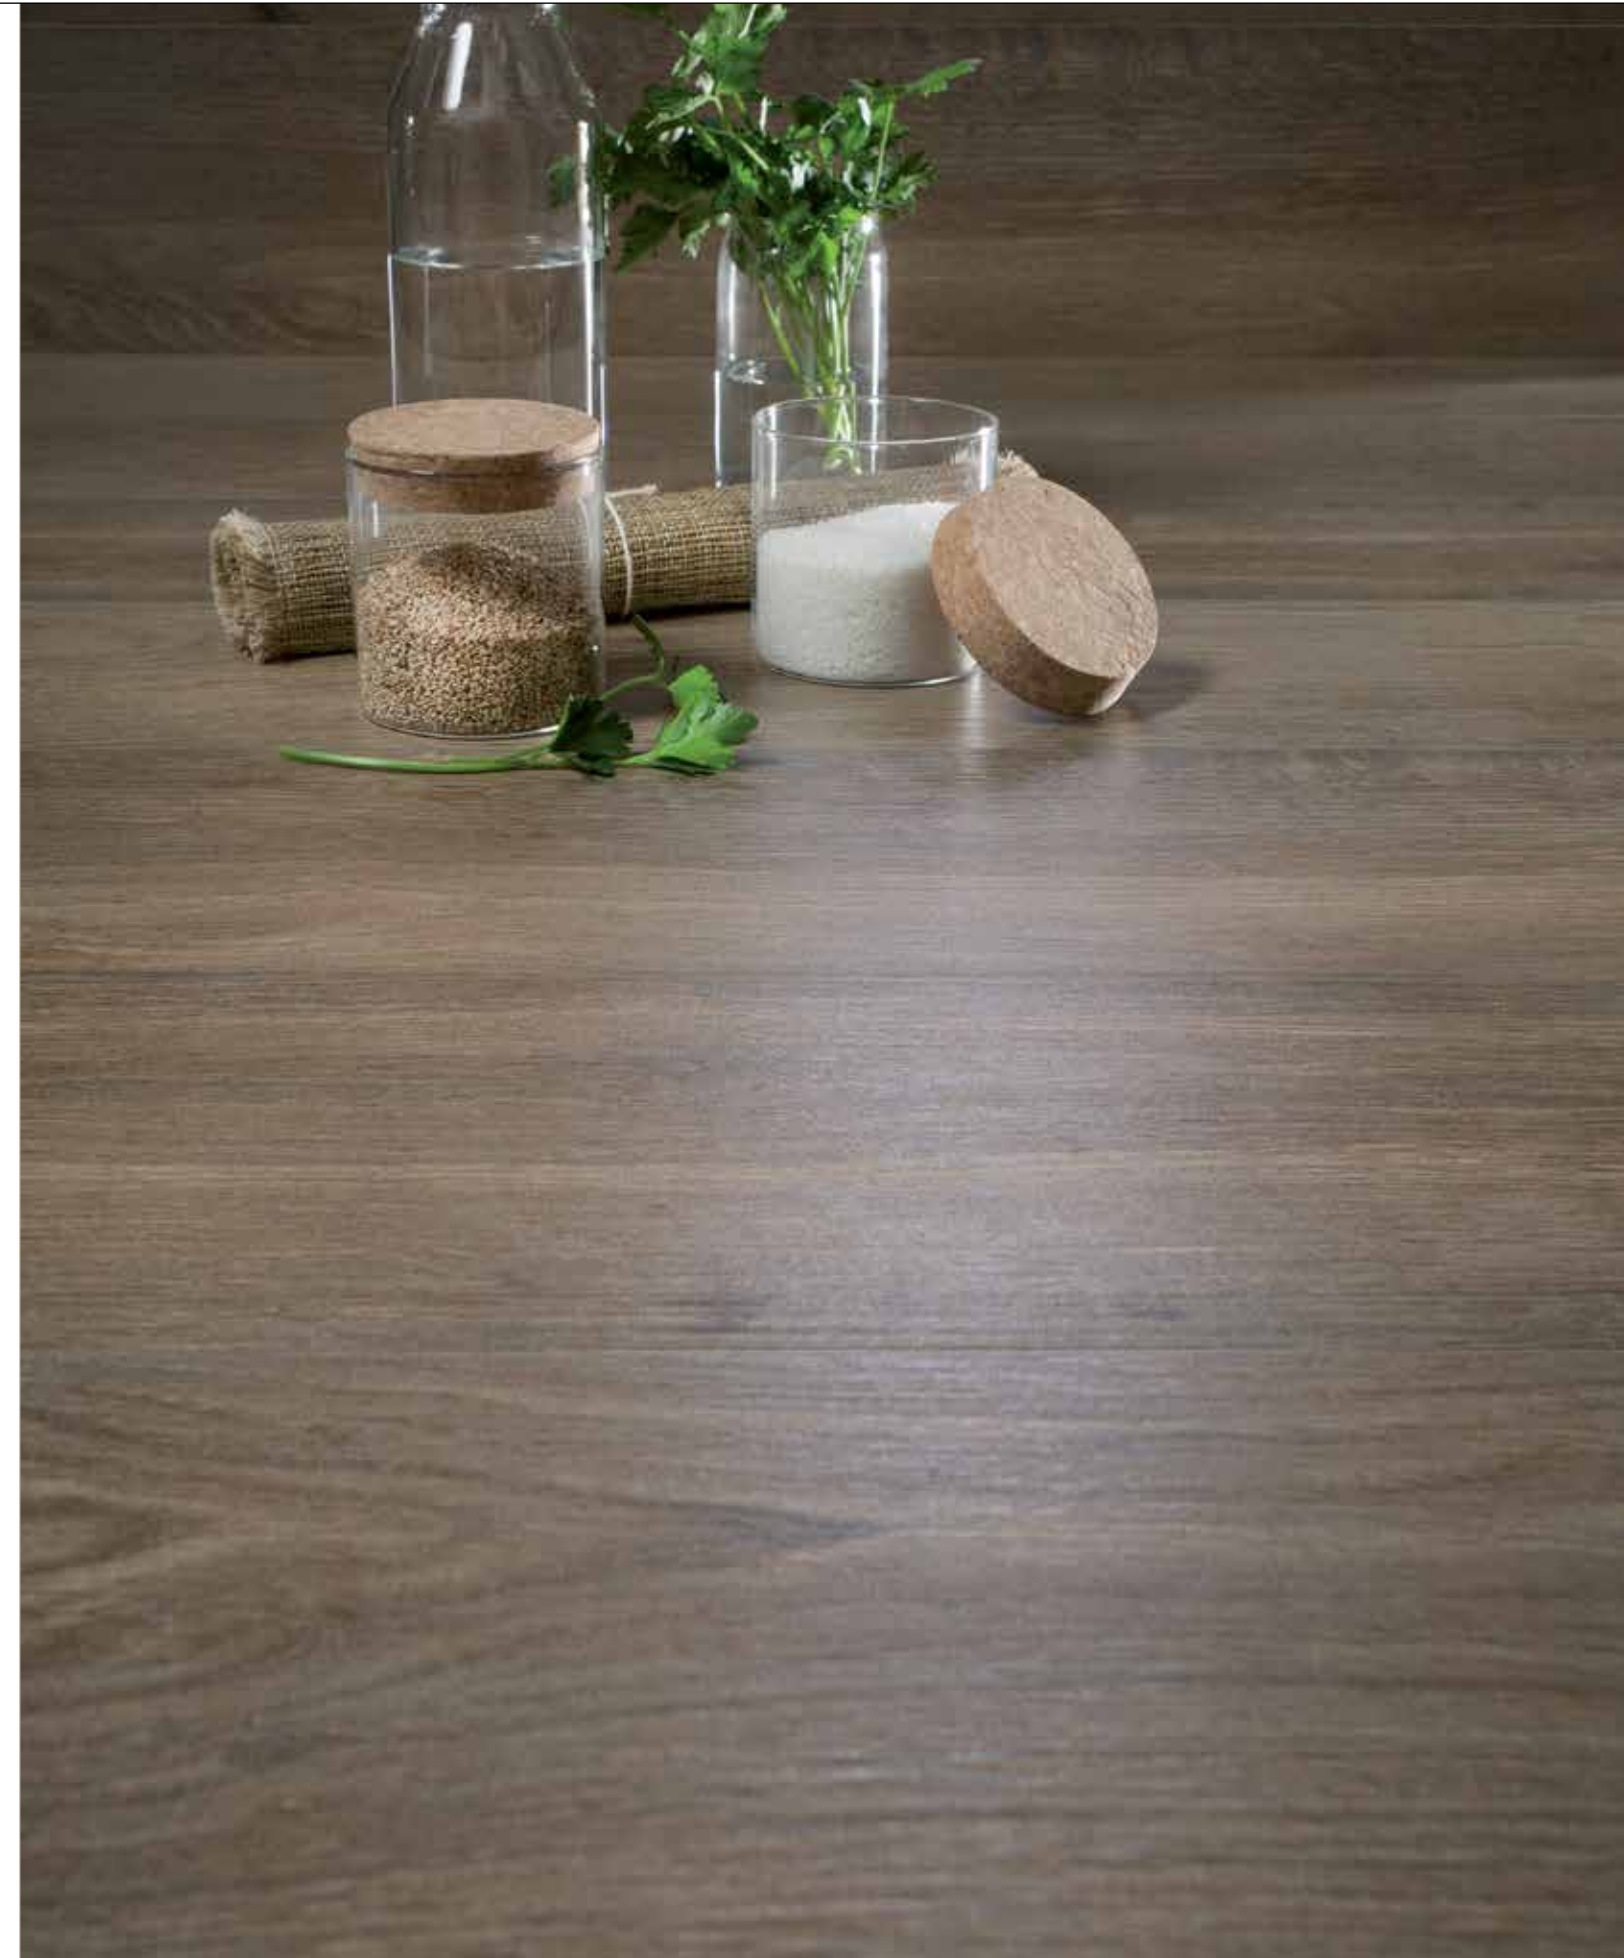

GRIS

NEGRO

16,5 x 100 / 6¹/₂ x 39³/₈ GRES FLOOR TILE RED BODY

FLOOR TILE

20 x 120 / 7⁷/₈ x 47¹/₄ PORCELÁNICO PORCELAIN WHITE BODY

PORCELAIN

hardwood

20 x 120 / 7⁷/₈ x 47¹/₄
 16,5 x 100 / 6¹/₂ x 39³/₈