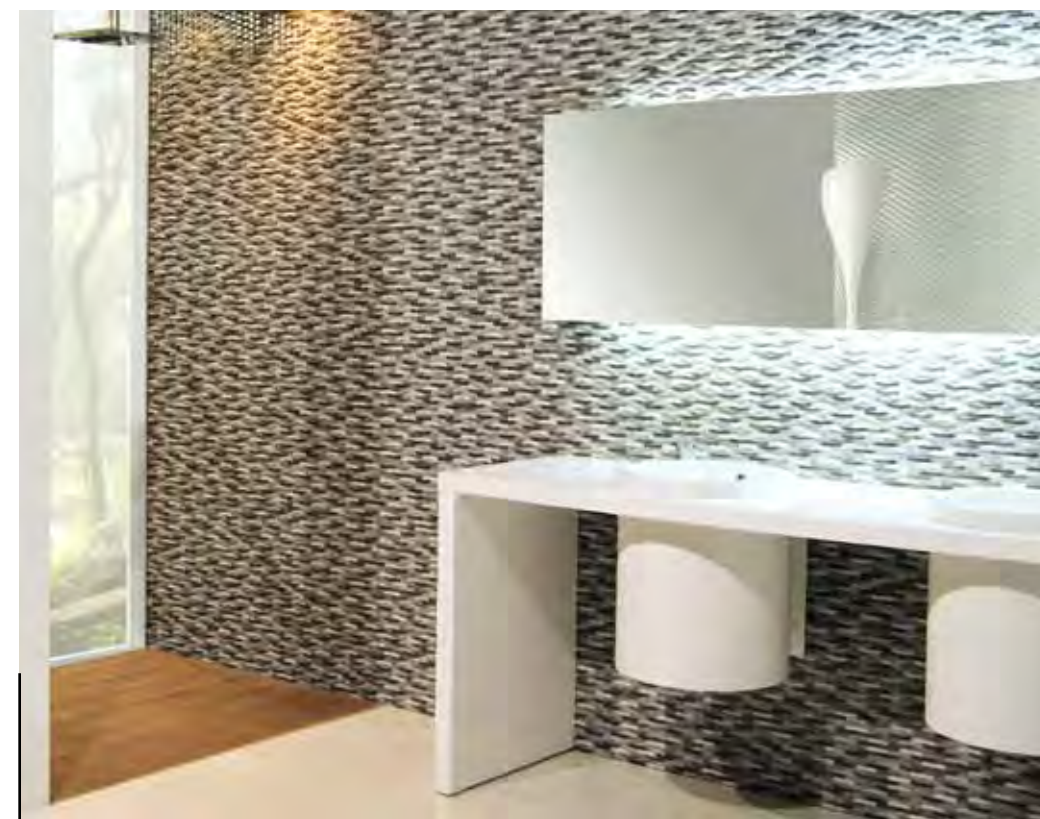

wall tile 20x60 cm.

TREVI blanco

TREVI gris

TREVI beige

TREVI marrón

PALACE 31,6x31,6 cm.
CREMA / BEIGE / BLANCO / GRIS / AZUL

ONDAS 20X60

wall tile 20x60 cm.

ONDAS blanco

ONDAS gris

ONDAS beige

ONDAS marrón

ONDAS negro

PALACE 31,6x31,6 cm.
CREMA / BEIGE / BLANCO / GRIS / AZUL