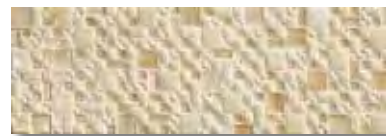

CITY 20X60

wall tile 20x60 cm.

CITY blanco

CITY beige

CITY marrón

CITY azul

CITY gris

TREVI 20X60

wall tile 20x60 cm.

TREVI blanco

TREVI gris

TREVI beige

TREVI marrón

PALACE 31,6x31,6 cm.
CREMA / BEIGE / BLANCO / GRIS / AZUL

ONDAS 20X60

wall tile 20x60 cm.

ONDAS blanco

ONDAS gris

ONDAS beige

ONDAS marrón

ONDAS negro

PALACE 31,6x31,6 cm.
CREMA / BEIGE / BLANCO / GRIS / AZUL