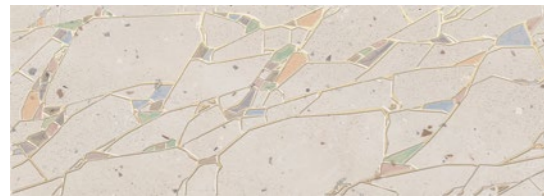

Crystal
709 × 251 мм

Витроза
Люминор