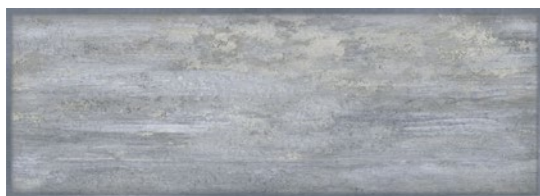

709 x 251 mm

709 x 251 mm