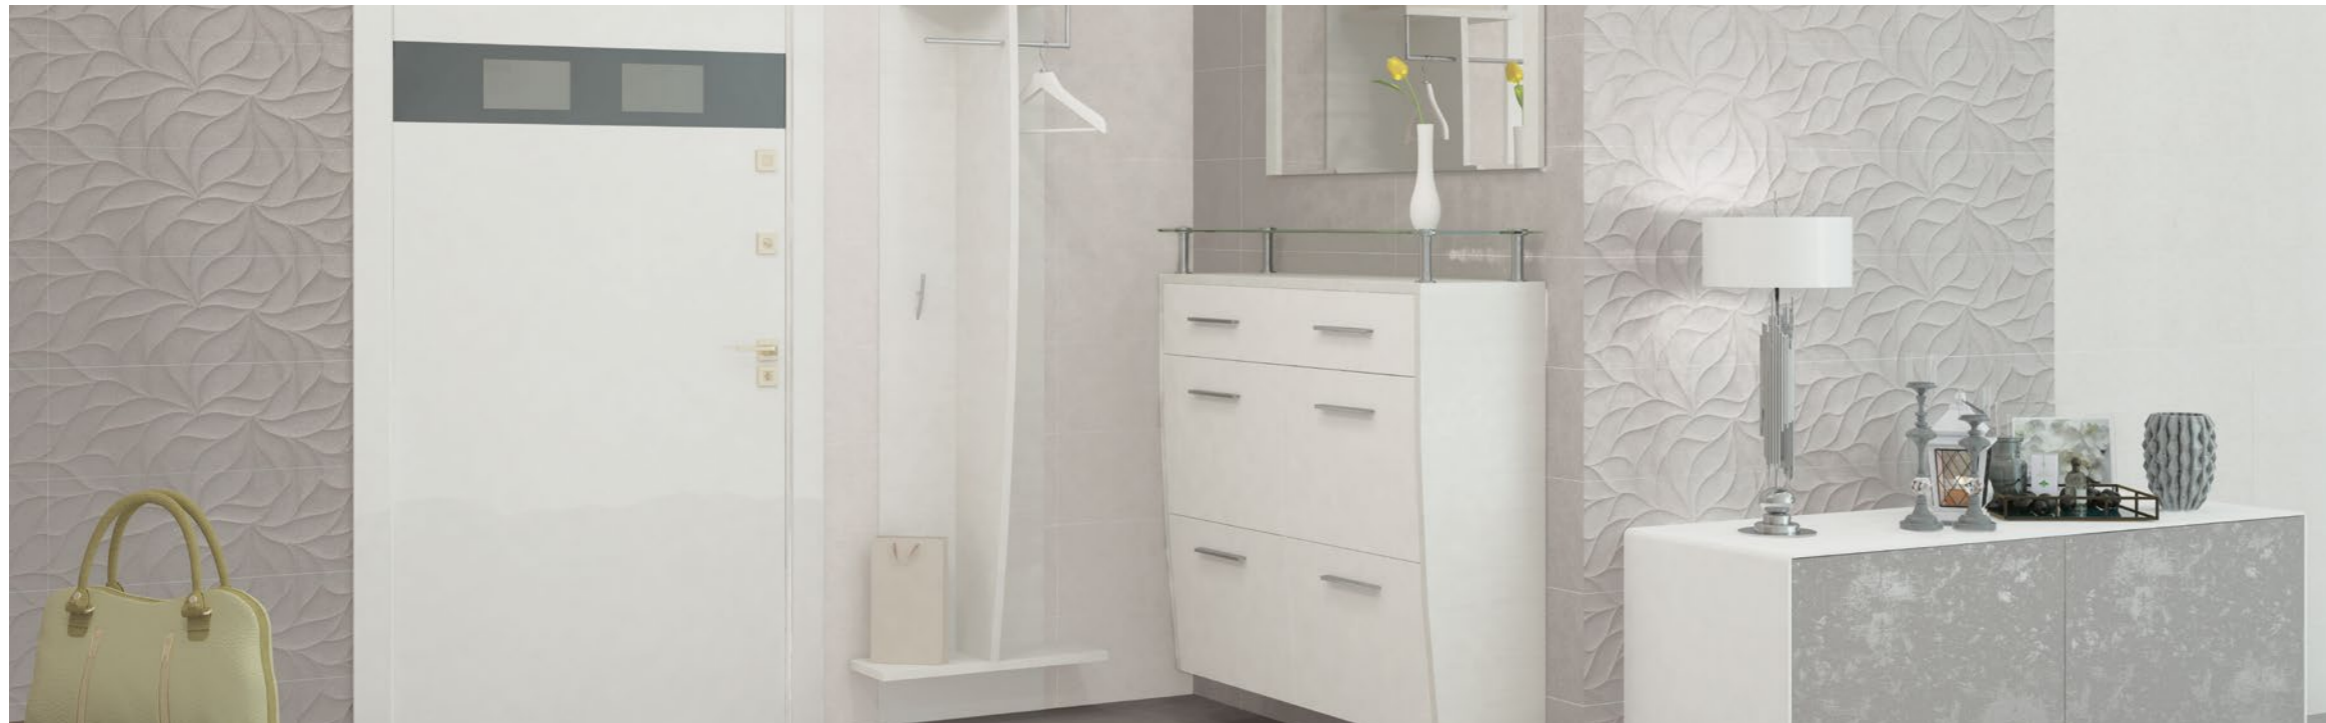

Floor
333 × 333 / 420 × 420 мм

Матовая текстура