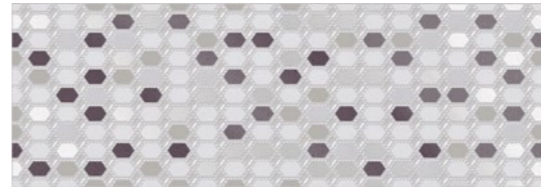

# MALWIYA

(Мальвия)

Воздушная и органичная Malwiya — коллекция ректифицированных плит, покрытых матовой глазурью, которая буквально наполняет комнату безмятежностью.

Цифровой люстр на плитках сдержанно серой и чистой молочной гаммы создаёт жемчужный блеск на матовой поверхности, геометричный декор добавляет блеск и воздушность, а рельеф природных мотивов служит деликатным акцентом.

Ощущение утреннего весеннего луга.  
Непрерывно. Круглый год.

60 MILK

MALWIYA

*Textura*  
700 × 242 мм

Ректифицированная плита    Цифровой люстр  
Матовая глазурь

*Geometria Decor*  
700 × 242 мм

Ректифицированная плита    Шиммеринг  
Матовая глазурь

Цифровой люстр  
Жемчужный блеск

GREY 65

MALWIYA

*Geometria Decor*

700 × 242 мм

Ректифицированная плита Шиммеринг  
Матовая глазурь

*Textura*

700 × 242 мм