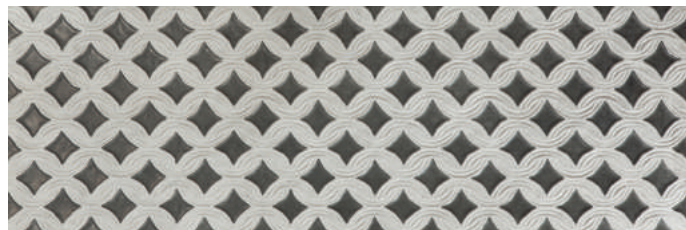

TRAIL

CEMENTS / CEMENTOS **TRAIL**

30,0 X 90,0 CM / 44,5 X 44,5 CM - 11,81" X 35,43" / 17,5" X 17,5"

WALL TILE / REVESTIMIENTO
FLOOR TILE / PAVIMENTO

DECOR TRAIL GRIS
30,0 x 90,0 cm

M70