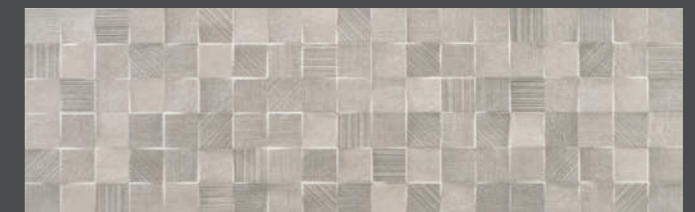

FELP | PATCH

MATT FINISH

Tex Natutal · Felp White

Tex White · Patch Ash

Tex Natural · Patch Natural

TEX WHITE
31x98 Q1100

FELP WHITE
31x98 Q1150

PATCH WHITE
31x98 Q1150

TEX NATURAL
31x98 Q1100

FELP NATURAL
31x98 Q1150

PATCH NATURAL
31x98 Q1150

TEX ASH
31x98 Q1100

FELP ASH
31x98 Q1150

PATCH ASH
31x98 Q1150

Lista embalaje bases | Bases packing list

Medida Size	Piezas/Caja Pieces/Box	Kg/Caja Kg/Box	M2/Caja M2/Box	Caja/Palet Box/Pallet	M2/Palet M2/Pallet	Kg/Palet Kg/Pallet
31x98	4	23,2	1,21	48	58,08	1.133