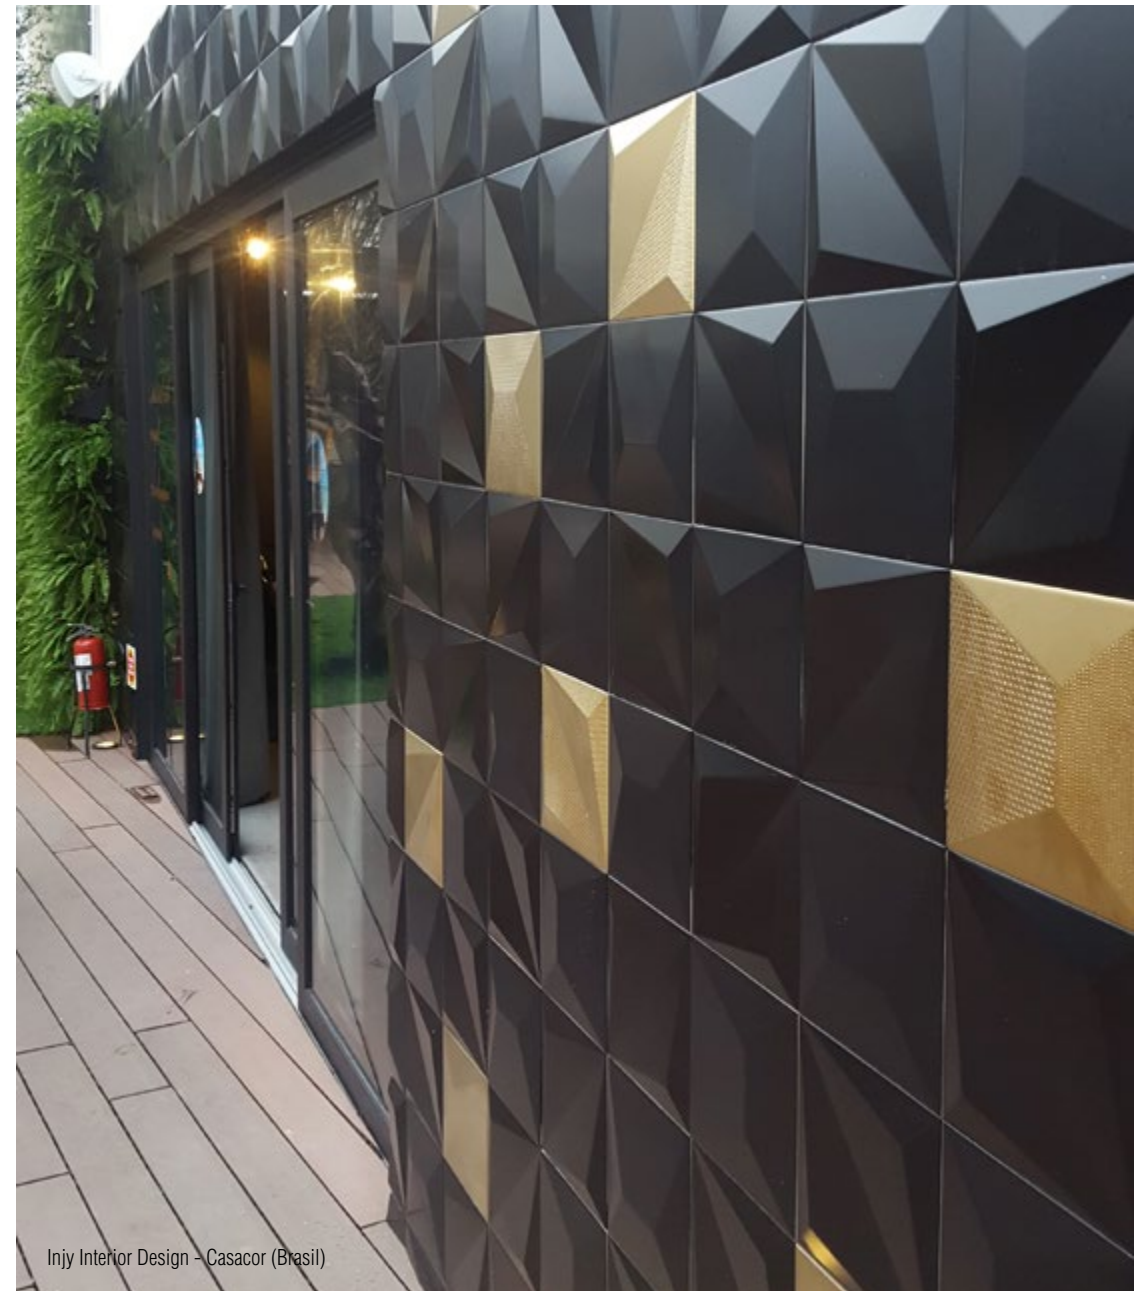

Inij Interior Design - Casacor (Brasil)

187346 Multishapes White 25x25 cm./9.8"x9.8"

- •
- •
- •
- •

• = Ok C = Consultar/Consult

187339 Japan Black 25x25 cm./9.8"x9.8"

- •
- •
- •
- •

187351 Japan Gold 25x25 cm./9.8"x9.8"

- •
- •
- •
- •

187343 Origami Black 25x25 cm./9.8"x9.8"

- •
- •
- •
- •

187350 Origami Gold 25x25 cm./9.8"x9.8"

- •
- •
- •
- •

• = Ok C = Consultar/Consult