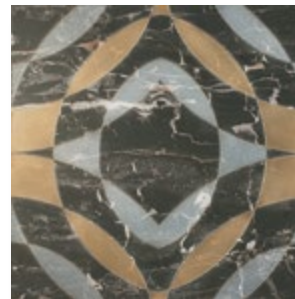

187997 Omega
60x60 cm. / 23.6"x23.6" D945
9,4 mm. de espesor/thickness

PORCELÁNICO MASA COLOREADA /
COLOURED BODY PORCELAIN TILE