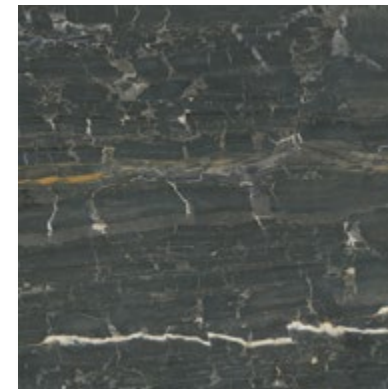

187955 Leonardo Black  
60x60 cm. / 23.6"x23.6" M875  
9,4 mm. de espesor/thickness

**PORCELÁNICO MASA COLOREADA /**  
**COLOURED BODY PORCELAIN TILE**

188004 Polaris  
60x60 cm. / 23.6"x23.6" D945  
9,4 mm. de espesor/thickness

**PORCELÁNICO MASA COLOREADA /**  
**COLOURED BODY PORCELAIN TILE**

187997 Omega  
60x60 cm. / 23.6"x23.6" D945  
9,4 mm. de espesor/thickness

**PORCELÁNICO MASA COLOREADA /**  
**COLOURED BODY PORCELAIN TILE**